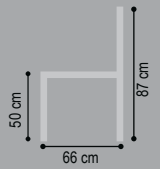

Details

Solobank

Keder

Breite / Tiefe / Höhe

Sitzhöhe: 50 cm, Sitztiefe: 49 cm

Solobänke

199/66/87
Solobank

1I