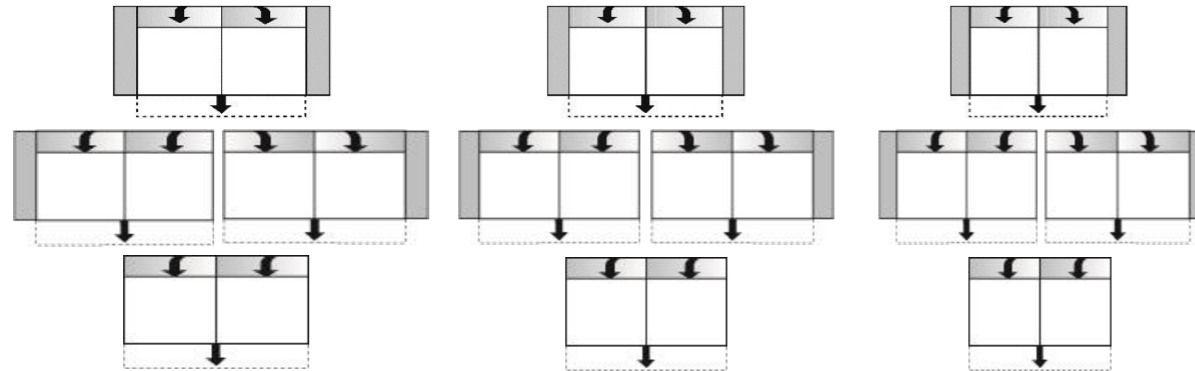

Modell Colano

Abmessungen	ca. cm
Höhe	78 - 93
Tiefe (mit Sitzvortrag)	103 (-125)
Sitzhöhe	44
Sitztiefe (mit Sitzvortrag)	59 (-81)

Modelltypen - Zubehör

Preise in Euro EKNN						
	Hocker -80 x 80-	Hockerbank -130 x 80-	Kissen - 40 x 40 -	Kissen - 50 x 50 -	Kissen - 60 x 60 -	Kissen - 60 x 40 -
	7854	7853	7804	7805	7806	9295
	Hocker im Maß -80 x 80-	Hockerbank im Maß -130 x 80-	Spitzkissen	Spitzkissen	Spitzkissen	Spitzkissen
	ohne Kissen	ohne Kissen	NUR gegen Aufpreis lieferbar	NUR gegen Aufpreis lieferbar	NUR gegen Aufpreis lieferbar	NUR gegen Aufpreis lieferbar
Preisgruppe 6						
Preisgruppe 8						
Preisgruppe 10						
Preisgruppe B						
Preisgruppe D						
Preisgruppe H						
Preisgruppe J						
Preisgruppe M						
Preisgruppe X						

Modell Colano

Abmessungen	ca. cm
Höhe	78 - 93
Tiefe (mit Sitzvortrag)	103 (-125)
Sitzhöhe	44
Sitztiefe (mit Sitzvortrag)	59 (-81)

AUFPREISE FÜR FUNKTIONEN

Preise in Euro EKNN	Sitzvortrag manuell (3-Sitzer)
	7232 3071 (li.) / 3073 (re.) 3070
	integriert im 3-Sitzer mit 2 Armlehnen, Armlehne links oder rechts ODER ohne Armlehnen
	Aufpreis
alle Preisgruppen	