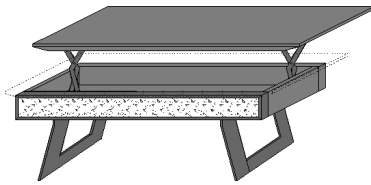

Couchtisch
Applikation Birkenrinde
Kufen Metall anthrazit
Tischplatte höhenverstellbar

LED-Beleuchtung mit Ladegerät
und Kabel
Artikel-Nr. 0135 Preis €

Diese Leuchte enthält eine eingebaute, nicht
austauschbare LED-Lampe der Energieeffizienz-
klasse F

Holzart	Artikel-Nr.	Maße B/H/T in cm	Preis €
Birke Harmaa massiv	3110W-1418	L 105 B 75 H 47/64