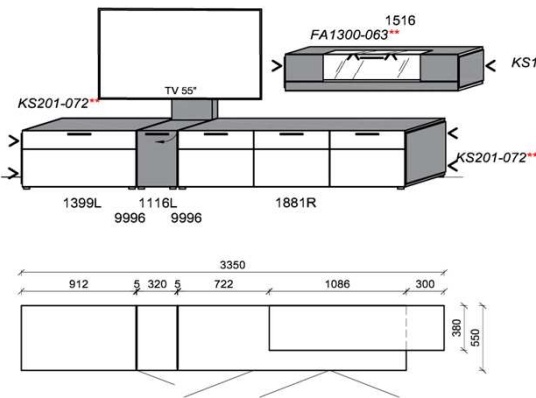

B: 335
H: 112
T: 55
Watt: 30,1

Stck	Bezeichnung	Bestellnr.	Pr.1
1x	TV-Unterteil	1399L	
1x	TV-Unterteil	1116L	
1x	TV-Unterteil	1881R	
2x	Distanzblende	9996	à
1x	Hängeelement	1516	
	K017		Σ

spiegelseitig zur Abbildung: K917

Empfohlenes zusätzliches Beleuchtungspaket:

2x	Korpussseitenbel.	7,2 W KS201-072	à
1x	Fachbeleuchtung	6,3 W FA1300-063	
1x	Korpussseitenbel.	9,4 W KS102-094	
1x	Trafo-Set	TRA60	
1x	Fernsteuerung	FS4