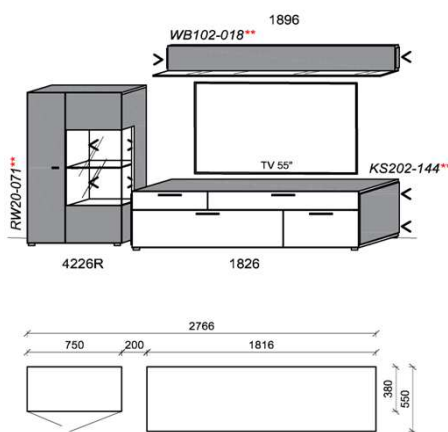

Kombination K015

spiegelseitig zur Abbildung: K915

B: 276,6
H: 170
T: 55
Watt: 23,3

Stck	Bezeichnung	Bestellnr.	Pr.1
1x	Standelement	4226R	
1x	TV-Unterteil	1826	
1x	Wandboard	1896	
	K015	Σ	

spiegelseitig zur Abbildung: K915

Empfohlenes zusätzliches Beleuchtungspaket:

1x	Rückwandbel.	7,1 W	RW20-071	
1x	Korpuseitenbel.	14,4 W	KS202-144	
1x	Wandboardbel.	1,8 W	WB102-018	
1x	Trafo-Set		TRA30	
1x	Fernsteuerung		FS4