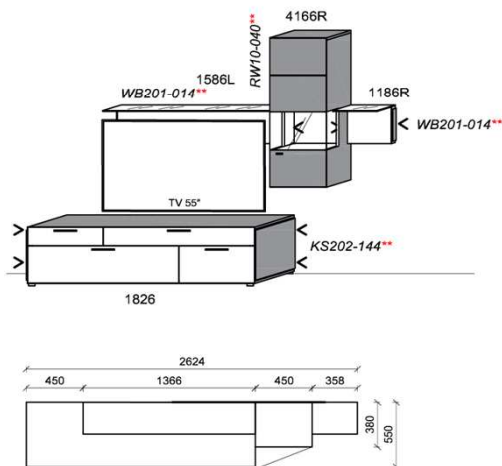

Kombination K012

spiegelseitig zur Abbildung: K912

Stck	Bezeichnung	Bestellnr.	Pr.1
1x	TV-Unterteil	1826	
1x	Hängeelement	4166R	
1x	Wandboard	1586L	
1x	Wandboard	1186R	
	K012		Σ

spiegelseitig zur Abbildung: K912

Empfohlenes zusätzliches Beleuchtungspaket:

1x	Korpuseitenbel.	14,4 W	KS202-144	
2x	Wandboardbel.	1,4 W	WB201-014	à
1x	Rückwandbel.	4 W	RW10-040	
1x	Trafo-Set		TRA30	
1x	Fernsteuerung		FS4