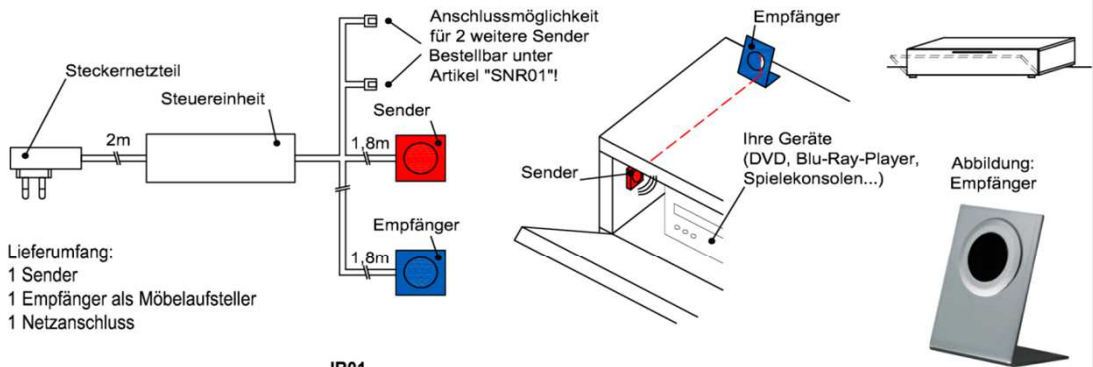

KITZALM - CELLO
WOHNEN

Zubehör

IR- Repeater (Funkübertragungs-Set)

Der Infrarot-Repeater ermöglicht Ihnen bei geschlossener Möbelklappe die dahinter stehenden Geräte anzusteuern.

Funktion:
Das Infrarot-Signal Ihrer Fernbedienung wird vom Empfänger aufgenommen und über den Sender in das jeweilige Möbelfach an Ihre Geräte weitergeleitet.

Anwendung:
Signalweiterleitung für Fernseher, HiFi-Anlagen, Spielekonsolen, DVD- & Blu-Ray-Player!

Lieferumfang:
1 Sender
1 Empfänger als Möbelaufsteller
1 Netzanschluss

Best.Nr.:

IR01

Pr.1:

IR- Repeater Zusatzsender

1 Sender

Zusatzsender für die Signalübertragung in weiteren Multimediafächern!

Best.Nr.:

SNR01

Pr.1:

Schubkasten Einteilungsset

1 paar Glasteiler für 3 Fächer

Hinweis:
Glasteiler in der Schubkastenbreite variabel einbaubar

Bestellhinweis
Bitte betreffende Type und Schub angeben!

Best.Nr.:

SE02

Pr.1: