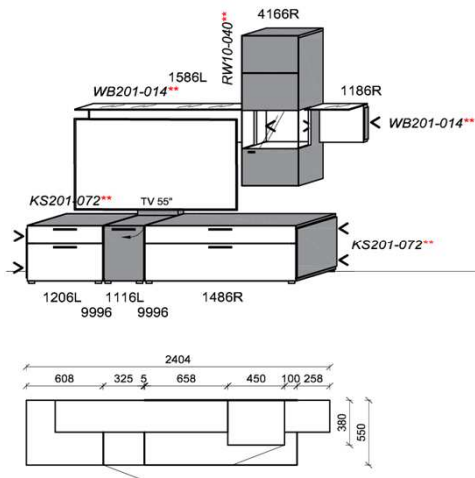

KITZALM - CELLO
WOHNEN

Kombinationen

Hinweis

■ = Flächen in Carbonsgrau
** = empfohlene Beleuchtung

Kombination K010

spiegelseitig zur Abbildung: K910

Stck	Bezeichnung	Bestellnr.	Pr.1
1x	TV-Unterteil	1206L	
1x	TV-Unterteil	1116L	
1x	TV-Unterteil	1486R	
2x	Distanzblende	9996	à
1x	Hängeelement	4166R	
1x	Wandboard	1586L	
1x	Wandboard	1186R	
	K010		Σ

spiegelseitig zur Abbildung: K910

Empfohlenes zusätzliches Beleuchtungspaket:

2x	Korpuseitenbel.	7,2 W	KS201-072	à
2x	Wandboardbel.	1,4 W	WB201-014	à
1x	Rückwandbel.	4 W	RW10-040	
1x	Trafo-Set		TRA30	
1x	Fernsteuerung		FS4	

Kombination K011

spiegelseitig zur Abbildung: K911