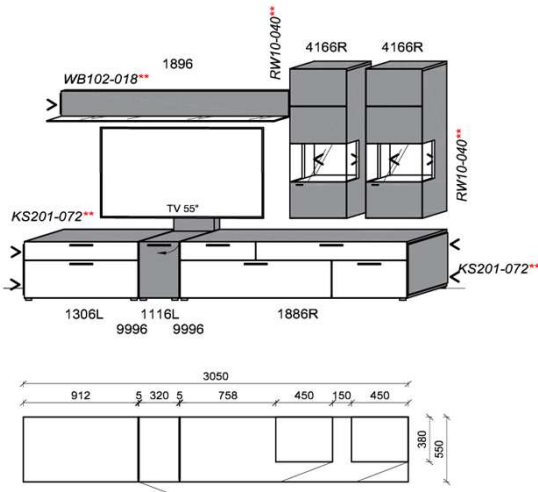

Kombination K008

spiegelseitig zur Abbildung: K908

B: 305
H: 194
T: 55
Watt: 24,2

Stck	Bezeichnung	Bestellnr.	Pr.1
1x	TV-Unterteil	1306L	
1x	TV-Unterteil	1116L	
1x	TV-Unterteil	1886R	
2x	Distanzblende	9996	à
1x	Wandboard	1896	
2x	Hängeelement	4166R	à
	K008	Σ	

spiegelseitig zur Abbildung: K908

Empfohlenes zusätzliches Beleuchtungspaket:

2x	Rückwandbel.	4 W	RW10-040	à	
2x	Korpusseitenbel.	7,2 W	KS201-072	à	
1x	Wandboardbel.	1,8 W	WB102-018		
1x	Trafo-Set		TRA30		
1x	Fernsteuerung		FS4		

i Alternativer Vorschlag? Siehe K016