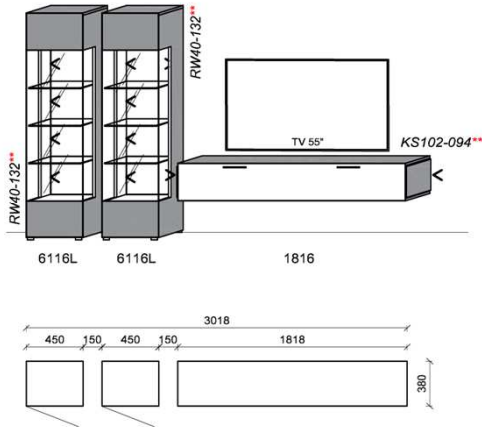

KITZALM - CELLO
WOHNEN

Kombinationen

Hinweis

■ = Flächen in Carbongrau
** = empfohlene Beleuchtung

Kombination K001

spiegelseitig zur Abbildung: K901

Stck	Bezeichnung	Bestellnr.	Pr.1
2x	Standelement	6116L	à
1x	Hängeelement	1816	
	K001		∑

spiegelseitig zur Abbildung: K901

Empfohlenes zusätzliches Beleuchtungspaket:

2x	Rückwandbel.	13,2 W	RW40-132	à
1x	Korpuseitenbel.	9,4 W	KS102-094	
1x	Trafo-Set		TRA60	
1x	Fernsteuerung		FS4	

B: 301,8
H: 194
T: 38
Watt: 35,8