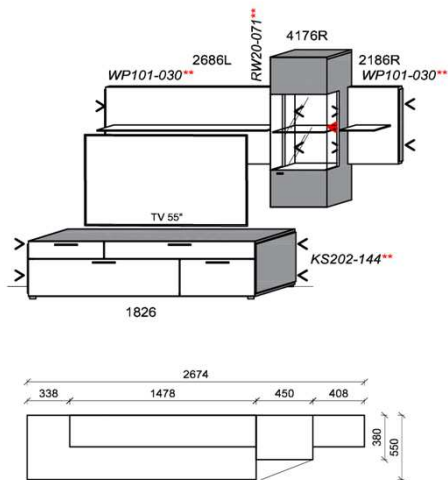

KITZALM - CELLO
WOHNEN

Kombinationen

Hinweis

■ = Flächen in Carbongrau
** = empfohlene Beleuchtung

Kombination K013

spiegelseitig zur Abbildung: K913

B: 267,4
H: 203
T: 55
Watt: 27,5

Stck	Bezeichnung	Bestellnr.	Pr.1
1x	TV-Unterteil	1826	
1x	Hängeelement	4176R	
1x	Wandboard	2686L	
1x	Wandboard	2186R	
	K013	Σ	

spiegelseitig zur Abbildung: K913

Empfohlenes zusätzliches Beleuchtungspaket:

1x	Korpuseitenbel.	14,4 W	KS202-144	
2x	Wandboardbel.	3 W	WP101-030	à
1x	Rückwandbel.	7,1 W	RW20-071	
1x	Trafo-Set		TRA30	
1x	Fernsteuerung		FS4