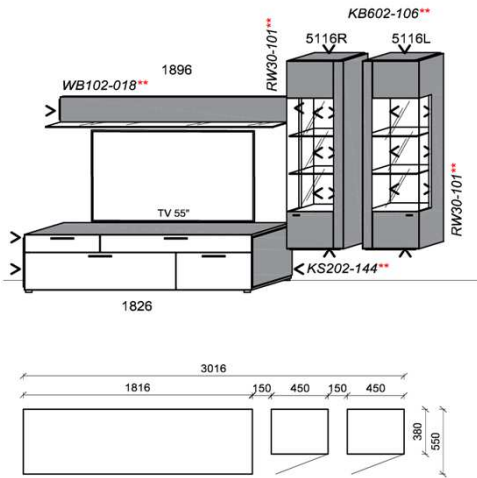

KITZALM - CELLO

WOHNEN

Kombinationen

Hinweis

- = Flächen in Carbonsgrau
- ** = empfohlene Beleuchtung

Kombination K007

spiegelseitig zur Abbildung: K907

B: 301,6
H: 194
T: 55
Watt: 57,6

Stck	Bezeichnung	Bestellnr.	Pr.1
1x	Hängeelement	5116L	
1x	Hängeelement	5116R	
1x	TV-Unterteil	1826	
1x	Wandboard	1896	
	K007	Σ	

spiegelseitig zur Abbildung: K907

Empfohlenes zusätzliches Beleuchtungspaket:

2x	Rückwandbel.	10,1 W	RW30-101	à	
1x	Korpusseitenbel.	14,4 W	KS202-144		
1x	Wandboardbel.	1,8 W	WB102-018		
2x	Korpusbodenbel.	10,6W	KB602-106	à	
1x	Trafo-Set		TRA60		
1x	Fernsteuerung		FS4