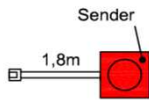

KITZALM - CELLO
WOHNEN

Zubehör

IR- Repeater (Funkübertragungs-Set)

Der Infrarot-Repeater ermöglicht Ihnen bei geschlossener Möbelklappe die dahinter stehenden Geräte anzusteuern.

Funktion:
Das Infrarot-Signal Ihrer Fernbedienung wird vom Empfänger aufgenommen und über den Sender in das jeweilige Möbelfach an Ihre Geräte weitergeleitet.

Anwendung:
Signalweiterleitung für Fernseher, HiFi-Anlagen, Spielekonsolen, DVD- & Blu-Ray-Player!

Lieferumfang:
1 Sender
1 Empfänger als Möbelaufsteller
1 Netzanschluss

Best.Nr.:

IR01

Pr.1:

IR- Repeater Zusatzsender

1 Sender

Zusatzsender für die Signalübertragung in weiteren Multimediafächern!

Best.Nr.:

SNR01

Pr.1:

Schubkasten Einteilungsset

1 paar Glasteiler für 3 Fächer

Hinweis:
Glasteiler in der Schubkastenbreite variabel einbaubar

Bestellhinweis
Bitte betreffende Type und Schub angeben!

Best.Nr.:

SE02

Pr.1: