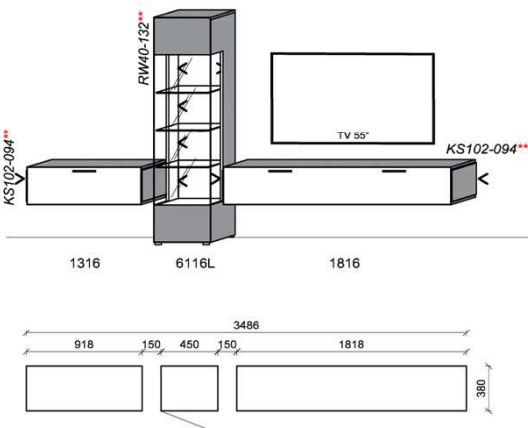

Kombination K002

spiegelseitig zur Abbildung: K902

Stck	Bezeichnung	Bestellnr.	Pr.1
1x	Standelement	6116L	
1x	Hängeelement	1316	
1x	Hängeelement	1816	
	K002		∑

spiegelseitig zur Abbildung: K902

Empfohlenes zusätzliches Beleuchtungspaket:

1x	Rückwandbel.	13,2 W	RW40-132	
2x	Korpuseitenbel.	9,4 W	KS102-094	à
1x	Trafo-Set		TRA60	
1x	Fernsteuerung		FS4	

B: 348,6
H: 194
T: 38
Watt: 32