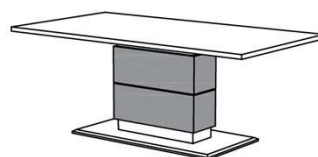

KITZALM - CELLO
WOHNEN

Tische

Hinweis

■ = Flächen in Carbongrau

Ecktische

Tischplatte wahlweise aus Holz oder Tischrahmen mit Glaseinlage

- Holztischplatte
- Zwischenboden

B: 70
T: 70
H: 50

Best.Nr.: ETHZ 70A

Pr.1:

- Tischrahmen mit Glaseinlage
- Zwischenboden

B: 70
T: 70
H: 50

Best.Nr.: ETGZ 70A

- Holztischplatte

B: 70
T: 70
H: 44

Best.Nr.: ETH 70A

- Tischrahmen mit Glaseinlage

B: 70
T: 70
H: 44

Best.Nr.: ETG 70A

Couchtische

Tischplatte wahlweise aus Holz oder Tischrahmen mit Glaseinlage

- Holztischplatte
- Zwischenboden

B: 120
T: 70
H: 50

Best.Nr.: CTHZ 120A

Pr.1:

- Tischrahmen mit Glaseinlage
- Zwischenboden

B: 120
T: 70
H: 50

Best.Nr.: CTGZ 120A

- Holztischplatte

B: 120
T: 70
H: 44

Best.Nr.: CTH 120A

- Tischrahmen mit Glaseinlage

B: 120
T: 70
H: 44

Best.Nr.: CTG 120A

Couchtische

Tischplatte wahlweise aus Holz oder Tischrahmen mit Glaseinlage

- Holztischplatte
- Zwischenboden

B: 90
T: 90
H: 50

Best.Nr.: ETHZ 90A

Pr.1:

- Tischrahmen mit Glaseinlage
- Zwischenboden

B: 90
T: 90
H: 50

Best.Nr.: ETGZ 90A

- Holztischplatte

B: 90
T: 90
H: 44

Best.Nr.: ETH 90A

- Tischrahmen mit Glaseinlage

B: 90
T: 90
H: 44

Best.Nr.: ETG 90A

Couchtische

- Holztischplatte
- Staufach mit Klappe

B: 120
T: 70
H: 48

Best.Nr.: CTKL120

Pr.1:

B: 80
T: 80
H: 48

Best.Nr.: CTKL080

Esszimmertisch

- Holztischplatte FEST

B: 200
T: 95
H: 76

Best.Nr.: TCF20

Pr.1:

B: 180
T: 95
H: 76

Best.Nr.: TCF18

B: 160
T: 95
H: 76

Best.Nr.: TCF16

- Holztischplatte AUSZIEHBAR

B: 200 - 280
T: 95
H: 76