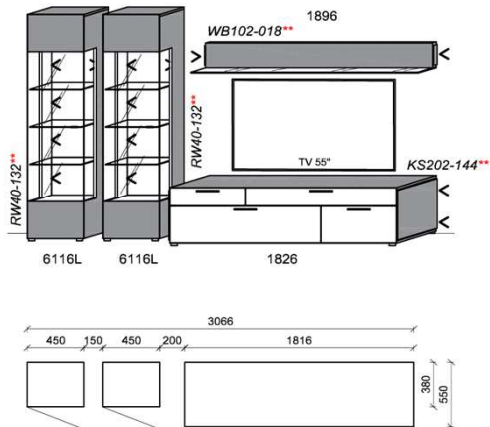

### Kombination K004

spiegelseitig zur Abbildung: K904

B: 306,6  
H: 194  
T: 55  
Watt: 42,6

Stck	Bezeichnung	Bestellnr.	Pr.1
2x	Standelement	6116L	à
1x	TV-Unterteil	1826	
1x	Wandboard	1896	
	<b>K004</b>		Σ