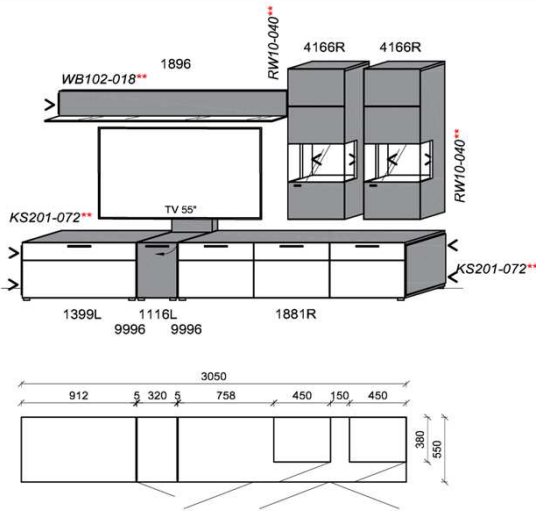

KITZALM - CELLO
WOHNEN

Kombinationen

Hinweis

- = Flächen in Carbongrau
- ** = empfohlene Beleuchtung

Kombination K016

spiegelseitig zur Abbildung: K916

B: 305
H: 194
T: 55
Watt: 24,2

Stck	Bezeichnung	Bestellnr.	Pr.1
1x	TV-Unterteil	1399L	
1x	TV-Unterteil	1116L	
1x	TV-Unterteil	1881R	
2x	Distanzblende	9996	à
1x	Wandboard	1896	
2x	Hängeelement	4166R	à
	K016		Σ

spiegelseitig zur Abbildung: K916

Empfohlenes zusätzliches Beleuchtungspaket:

2x	Rückwandbel.	4 W RW10-040	à
2x	Korpussseitenbel.	7,2 W KS201-072	à
1x	Wandboardbel.	1,8 W WB102-018	
1x	Trafo-Set	TRA30	
1x	Fernsteuerung	FS4	

Kombination K017

spiegelseitig zur Abbildung: K917