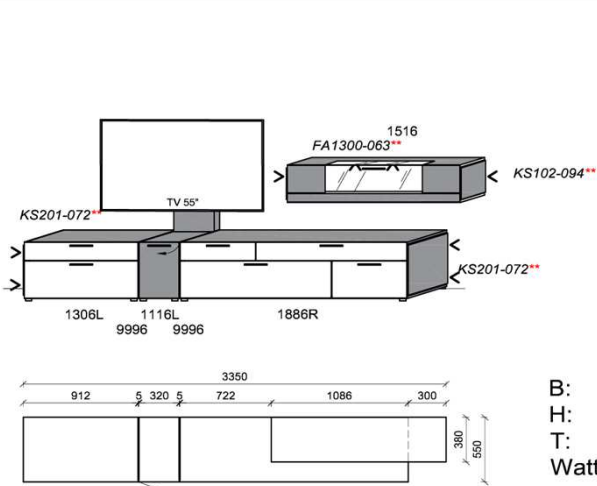

Kombination K009

spiegelseitig zur Abbildung: K909

B: 335
H: 112
T: 55
Watt: 30,1

Stck	Bezeichnung	Bestellnr.	Pr.1
1x	TV-Unterteil	1306L	
1x	TV-Unterteil	1116L	
1x	TV-Unterteil	1886R	
2x	Distanzblende	9996	à
1x	Hängeelement	1516	
	K009	Σ	

spiegelseitig zur Abbildung: K909

Empfohlenes zusätzliches Beleuchtungspaket:

2x	Korpusseitenbel.	7,2 W	KS201-072	à	
1x	Fachbeleuchtung	6,3 W	FA1300-063		
1x	Korpusseitenbel.	9,4 W	KS102-094		
1x	Trafo-Set		TRA60		
1x	Fernsteuerung		FS4		

i Alternativer Vorschlag? Siehe K017