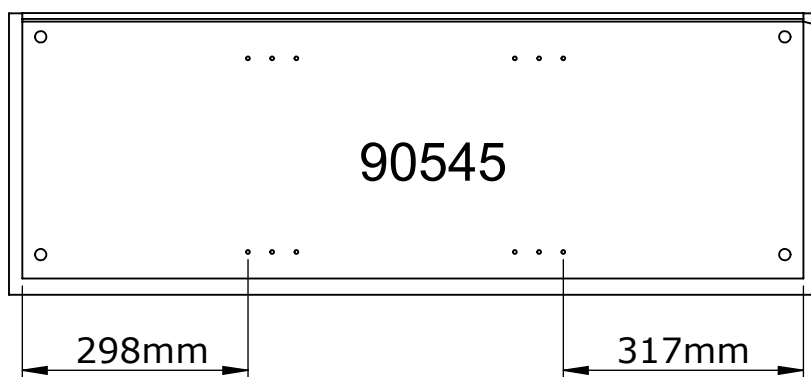

MEDIA

OFFICE

LIVING

MAJA
MÖBEL

K879

		<p>45 min</p>	
<p>02.07.2021</p>	<p>1</p>		<p>maja-moebel.de</p>

<p>E701000</p>  <p>8x</p>	<p>E701153</p>  <p>8x</p>	<p>E701231</p>  <p>8x</p>	<p>E702016</p>  <p>8x</p>
<p>E700020</p>  <p>16x Ø 4,0 x 25mm</p>	<p>E709817</p>  <p>1x</p>	<p>E701610</p>  <p>1x</p>	
<p>E700020</p>  <p>1x Ø 4,0 x 15mm</p>	<p>E700700</p>  <p>2x DIN 125 M4</p>	<p>E709318</p>  <p>1x</p>	
<p>E704402</p>  <p>4x</p>			

1

2

3

4

5

28.289
1049 x 771 x 2,5

6

14.430

7

28.289
1049 x 771 x 2,5

8

28.289
1049 x 771 x 2,5

10

11

12

13