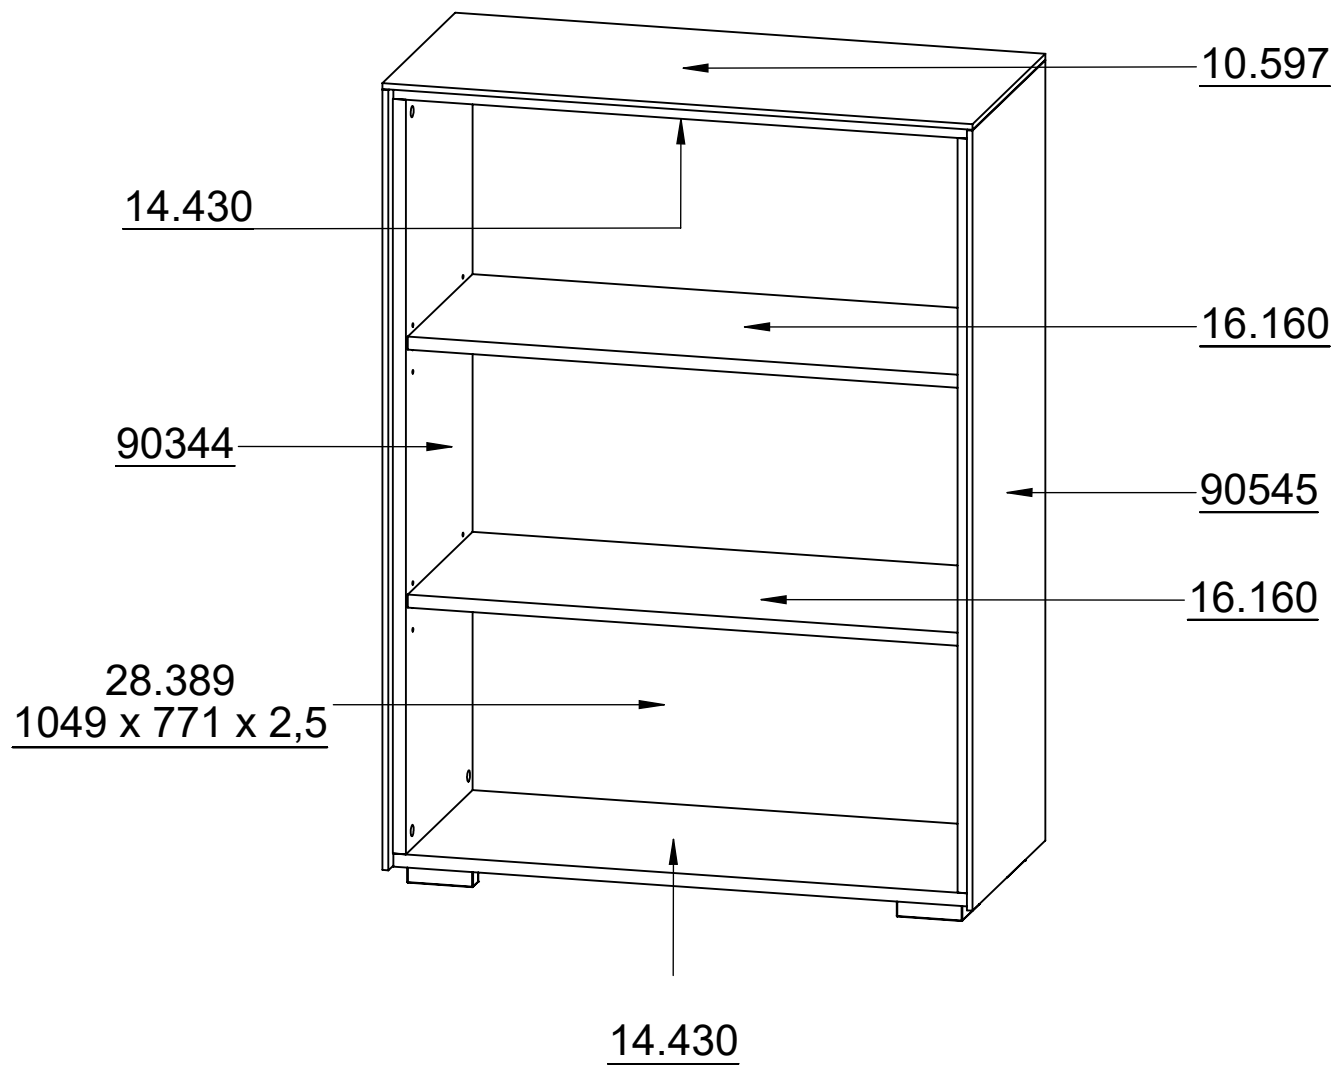

MEDIA

OFFICE

LIVING

MAJA
MÖBEL

K879

		<p>45 min</p>	
<p>02.07.2021</p>	<p>1</p>		<p>maja-moebel.de</p>

<p>E701000</p>  <p>8x</p>	<p>E701153</p>  <p>8x</p>	<p>E701231</p>  <p>8x</p>	<p>E702016</p>  <p>8x</p>
<p>E700020</p>  <p>16x Ø 4,0 x 25mm</p>	<p>E709817</p>  <p>1x</p>	<p>E701610</p>  <p>1x</p>	
<p>E700020</p>  <p>1x Ø 4,0 x 15mm</p>	<p>E700700</p>  <p>2x DIN 125 M4</p>	<p>E709318</p>  <p>1x</p>	
<p>E704402</p>  <p>4x</p>			

1

2

3

4

5

28.289
1049 x 771 x 2,5

6

14.430

7

28.289
1049 x 771 x 2,5

8

28.289
1049 x 771 x 2,5

10

11

12

13