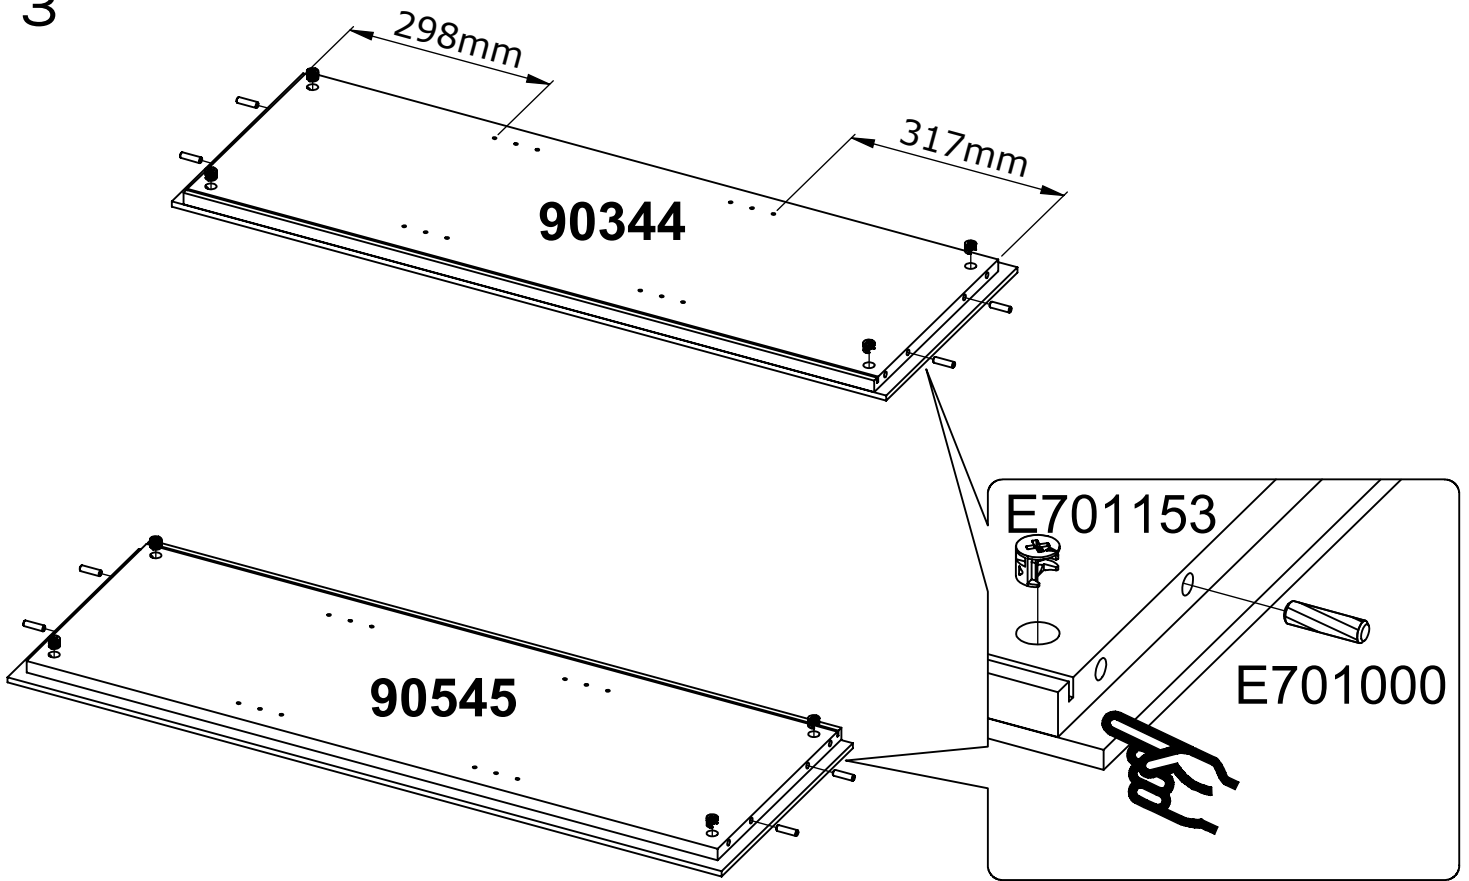

MEDIA

OFFICE

LIVING

MAJA
MÖBEL

K879

		<p>45 min</p>	
<p>02.07.2021</p>	<p>1</p>		<p>maja-moebel.de</p>

<p>E701000</p>  <p>8x</p>	<p>E701153</p>  <p>8x</p>	<p>E701231</p>  <p>8x</p>	<p>E702016</p>  <p>8x</p>
<p>E700020</p>  <p>16x Ø 4,0 x 25mm</p>	<p>E709817</p>  <p>1x</p>	<p>E701610</p>  <p>1x</p>	
<p>E700020</p>  <p>1x Ø 4,0 x 15mm</p>	<p>E700700</p>  <p>2x DIN 125 M4</p>	<p>E709318</p>  <p>1x</p>	
<p>E704402</p>  <p>4x</p>			

1

2

3

4

5

28.289
1049 x 771 x 2,5

6

14.430

7

28.289
1049 x 771 x 2,5

8

28.289
1049 x 771 x 2,5

10

11

12

13