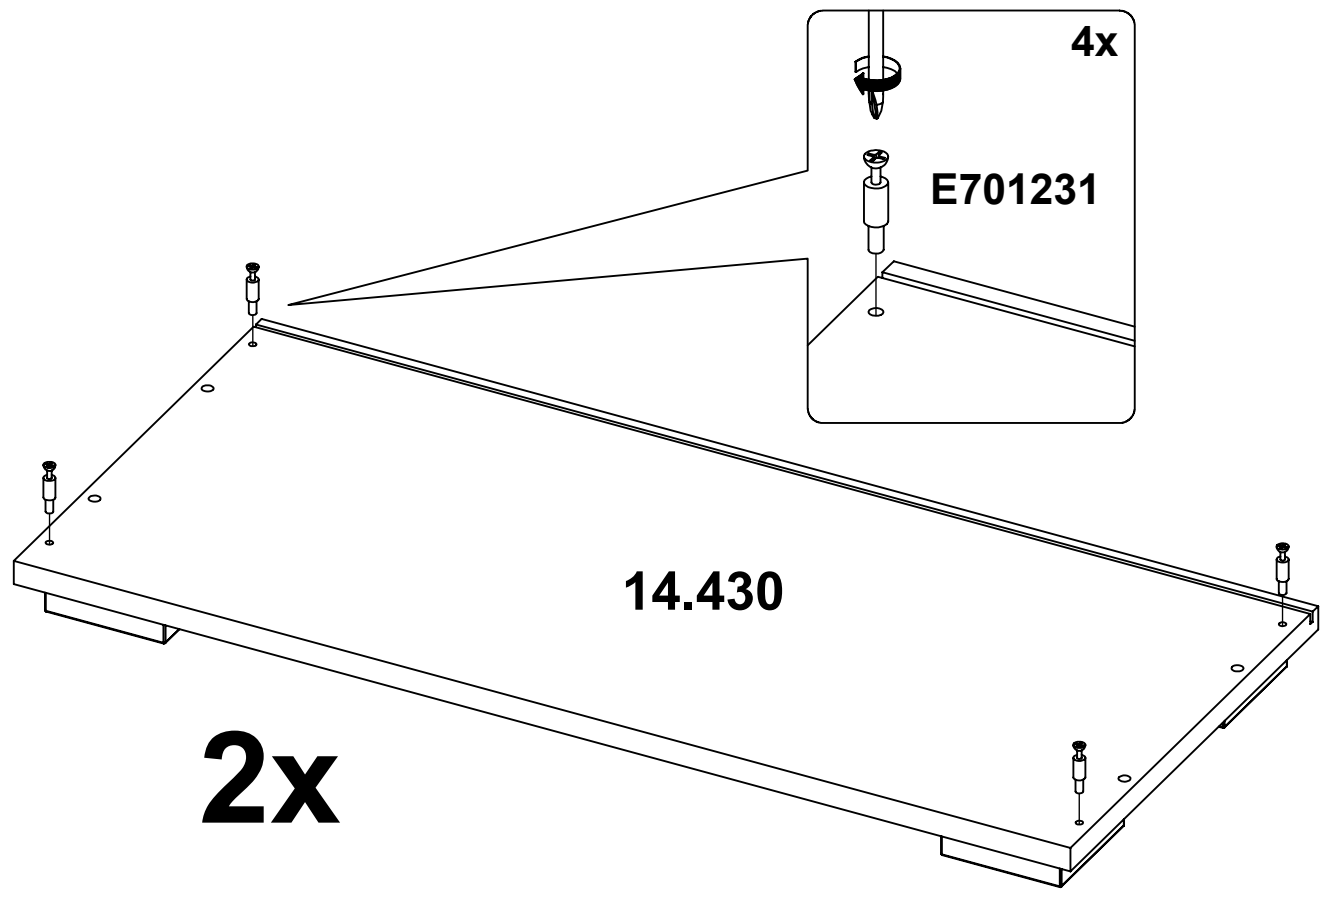

MEDIA

OFFICE

LIVING

MAJA
MÖBEL

K879

		<p>45 min</p>	
<p>02.07.2021</p>	<p>1</p>		<p>maja-moebel.de</p>

<p>E701000</p>  <p>8x</p>	<p>E701153</p>  <p>8x</p>	<p>E701231</p>  <p>8x</p>	<p>E702016</p>  <p>8x</p>
<p>E700020</p>  <p>16x Ø 4,0 x 25mm</p>	<p>E709817</p>  <p>1x</p>	<p>E701610</p>  <p>1x</p>	
<p>E700020</p>  <p>1x Ø 4,0 x 15mm</p>	<p>E700700</p>  <p>2x DIN 125 M4</p>	<p>E709318</p>  <p>1x</p>	
<p>E704402</p>  <p>4x</p>			

1

2

3

4

5

28.289
1049 x 771 x 2,5

6

14.430

7

28.289
1049 x 771 x 2,5

8

28.289
1049 x 771 x 2,5

10

11

12

13