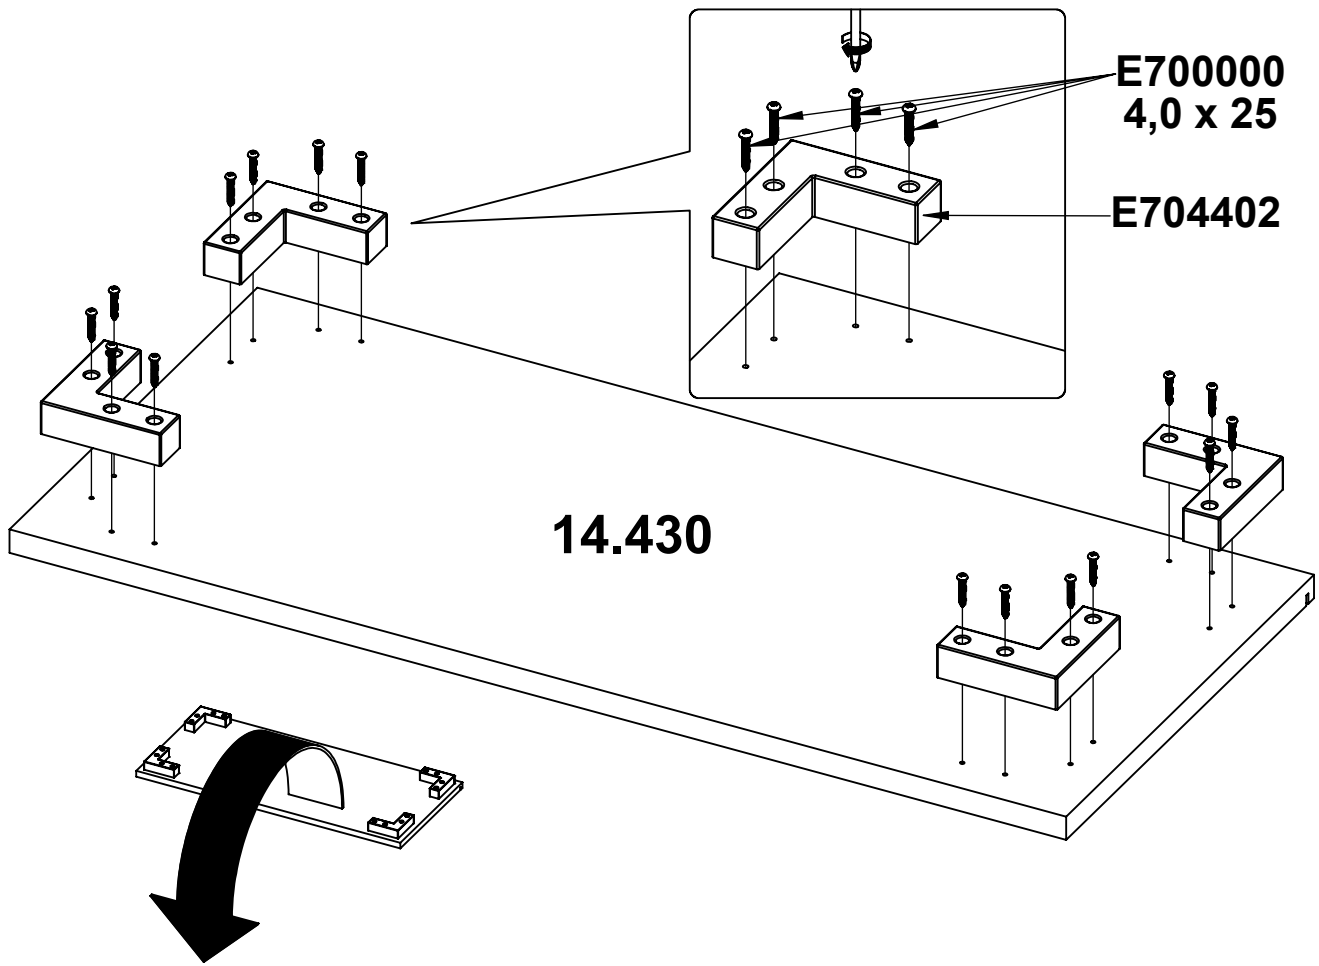

MEDIA

OFFICE

LIVING

MAJA
MÖBEL

K879

		<p>45 min</p>	
<p>02.07.2021</p>	<p>1</p>		<p>maja-moebel.de</p>

<p>E701000</p>  <p>8x</p>	<p>E701153</p>  <p>8x</p>	<p>E701231</p>  <p>8x</p>	<p>E702016</p>  <p>8x</p>
<p>E700020</p>  <p>16x Ø 4,0 x 25mm</p>	<p>E709817</p>  <p>1x</p>	<p>E701610</p>  <p>1x</p>	
<p>E700020</p>  <p>1x Ø 4,0 x 15mm</p>	<p>E700700</p>  <p>2x DIN 125 M4</p>	<p>E709318</p>  <p>1x</p>	
<p>E704402</p>  <p>4x</p>			

1

2

3

4

5

28.289
1049 x 771 x 2,5

6

14.430

7

28.289
1049 x 771 x 2,5

8

28.289
1049 x 771 x 2,5

10

11

12

13