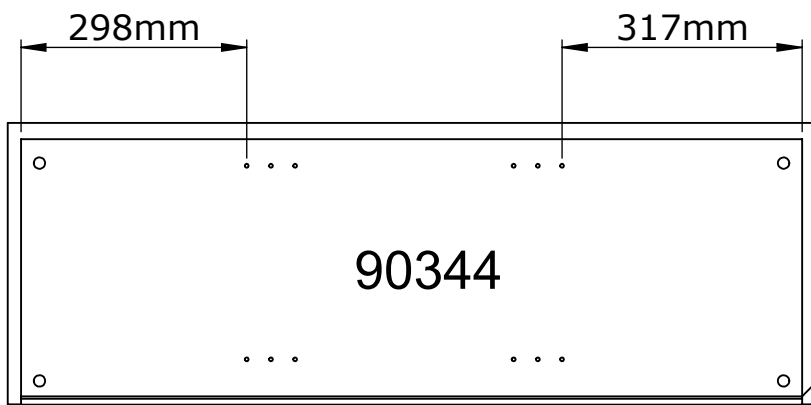

MEDIA

OFFICE

LIVING

MAJA
MÖBEL

K879

		<p>45 min</p>	
<p>02.07.2021</p>	<p>1</p>		<p>maja-moebel.de</p>

<p>E701000</p>  <p>8x</p>	<p>E701153</p>  <p>8x</p>	<p>E701231</p>  <p>8x</p>	<p>E702016</p>  <p>8x</p>
<p>E700020</p>  <p>16x Ø 4,0 x 25mm</p>	<p>E709817</p>  <p>1x</p>	<p>E701610</p>  <p>1x</p>	
<p>E700020</p>  <p>1x Ø 4,0 x 15mm</p>	<p>E700700</p>  <p>2x DIN 125 M4</p>	<p>E709318</p>  <p>1x</p>	
<p>E704402</p>  <p>4x</p>			

1

2

3

4

5

28.289
1049 x 771 x 2,5

6

14.430

7

28.289
1049 x 771 x 2,5

8

28.289
1049 x 771 x 2,5

10

11

12

13