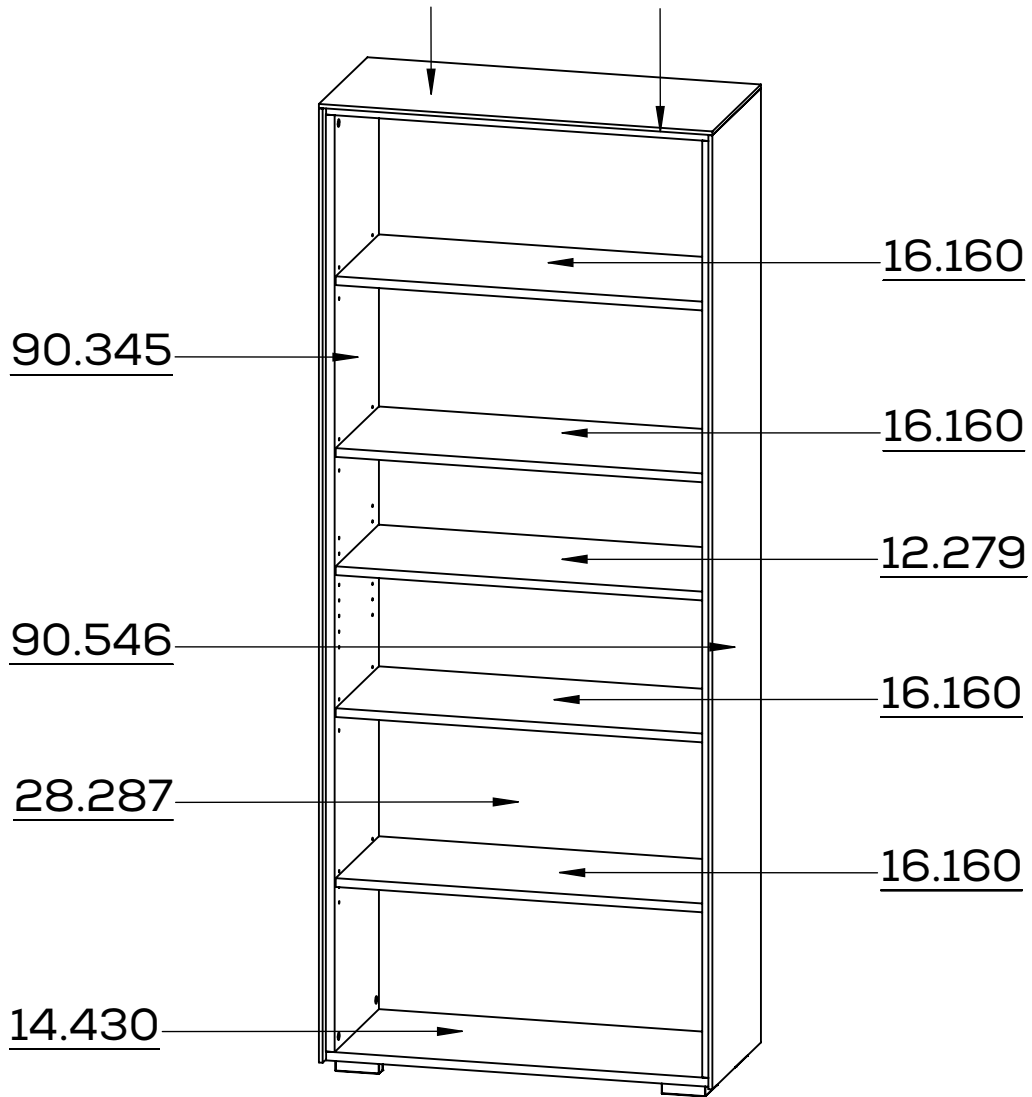

# 1508

---

10.597

14.430

05.03.2021

1

45 min

maja-moebel.de

<p><b>E701000</b></p>  <p>8x</p>	<p><b>E701153</b></p>  <p>8x</p>	<p><b>E701231</b></p>  <p>8x</p>	<p><b>E702016</b></p>  <p>16x</p>
<p><b>E704402</b></p>  <p>4x</p>	<p><b>E700000</b></p>  <p>16x 4,0 x 25</p>	<p><b>E709318</b></p>  <p>1x</p>	<p><b>E700700</b></p>  <p>2x DIN 125 x M4</p>
<p><b>E700000</b></p>  <p>1x 4,0 x 15</p>	<p><b>E701610</b></p>  <p>1x</p>	<p><b>E700060</b></p>  <p>4x 3,5 x 17</p>	<p><b>E709817</b></p>  <p>1x</p>
<p><b>E701154</b></p>  <p>4x</p>		<p><b>E701294</b></p>  <p>4x</p>	

1

2

3

4

5

6

7

8

13

14

17

18

E700700  
E700000  
4,0 x 15