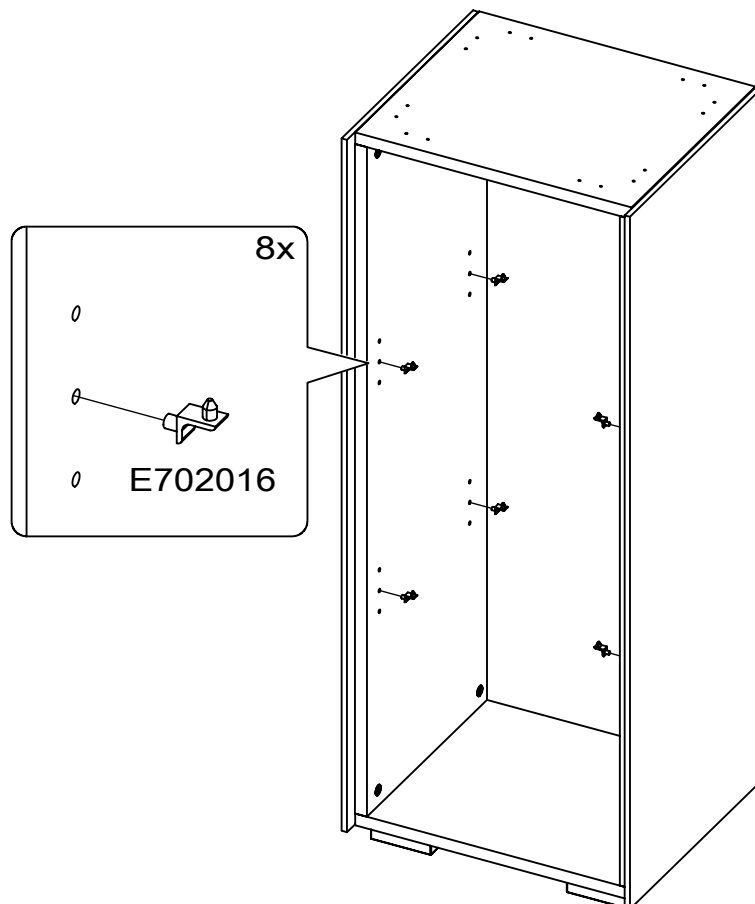

28.308
1049 x 394 x 2,5

This diagram shows a rectangular panel with a double-line border and a semi-circular notch on the left side. It contains the text '28.308' and '1049 x 394 x 2,5'.

<p>E701000</p>  <p>8x</p>	<p>E701153</p>  <p>8x</p>	<p>E701231</p>  <p>8x</p>	<p>E702016</p>  <p>8x</p>
<p>E704402</p>  <p>4x</p>	<p>E700000</p>  <p>16x 4,0 x 25</p>	<p>E709318</p>  <p>1x</p>	<p>E700700</p>  <p>2x DIN 125 x M4</p>
<p>E700000</p>  <p>1x 4,0 x 15</p>	<p>E701610</p>  <p>1x</p>	<p>E709817</p>  <p>1x</p>	

4

5

6

8

9

10

11

12