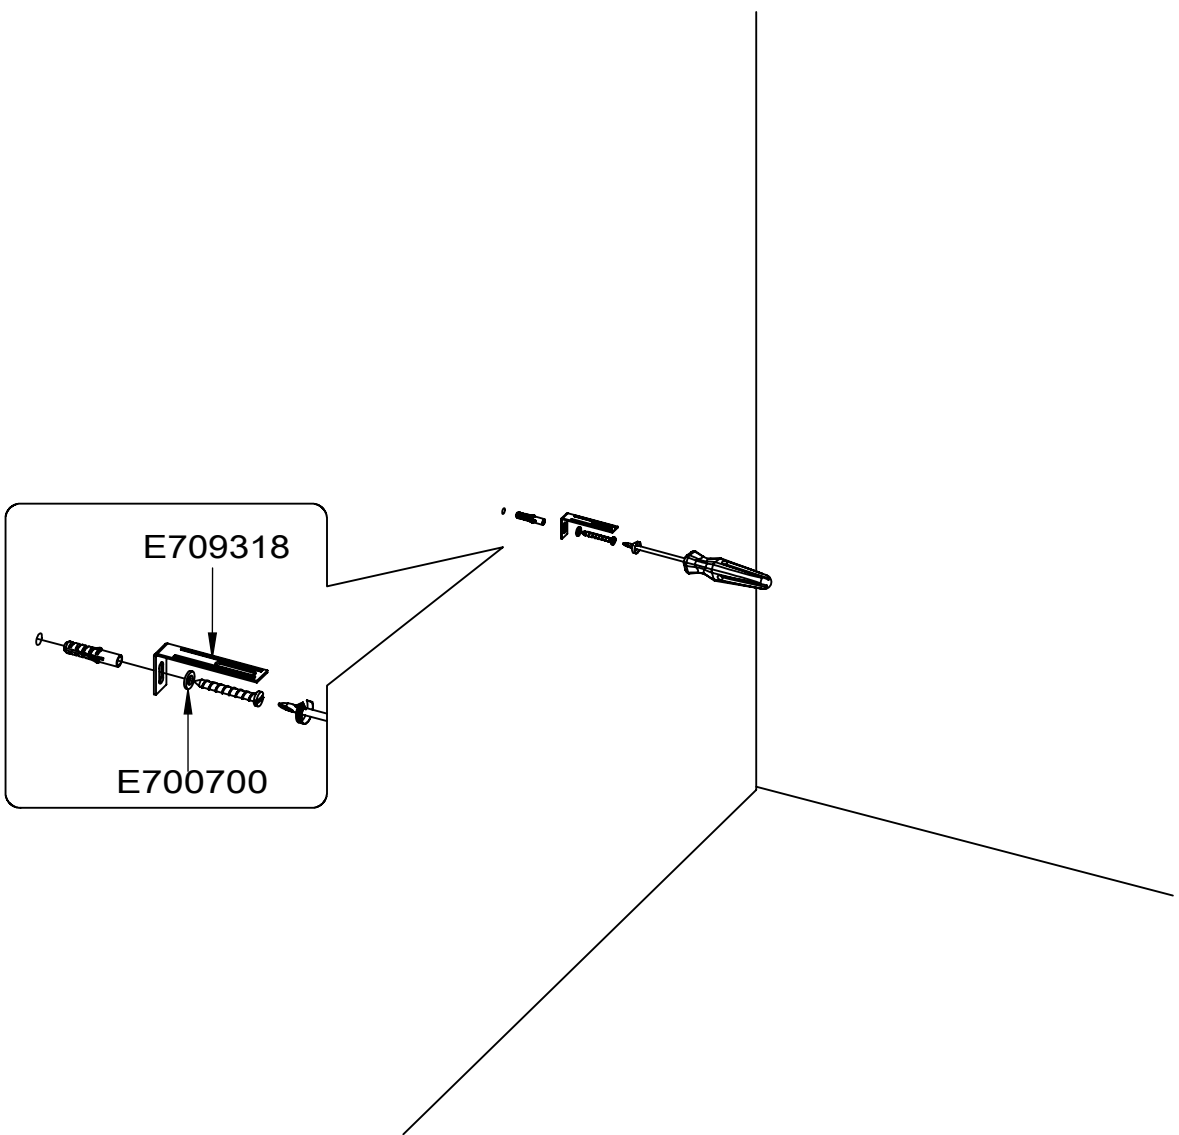

28.308
1049 x 394 x 2,5

This diagram shows a rectangular panel with a double-line border and a semi-circular notch on the left side. It contains the text '28.308' and '1049 x 394 x 2,5'.

<p>E701000</p>  <p>8x</p>	<p>E701153</p>  <p>8x</p>	<p>E701231</p>  <p>8x</p>	<p>E702016</p>  <p>8x</p>
<p>E704402</p>  <p>4x</p>	<p>E700000</p>  <p>16x 4,0 x 25</p>	<p>E709318</p>  <p>1x</p>	<p>E700700</p>  <p>2x DIN 125 x M4</p>
<p>E700000</p>  <p>1x 4,0 x 15</p>	<p>E701610</p>  <p>1x</p>	<p>E709817</p>  <p>1x</p>	

4

5

6

8

9

10

11

12