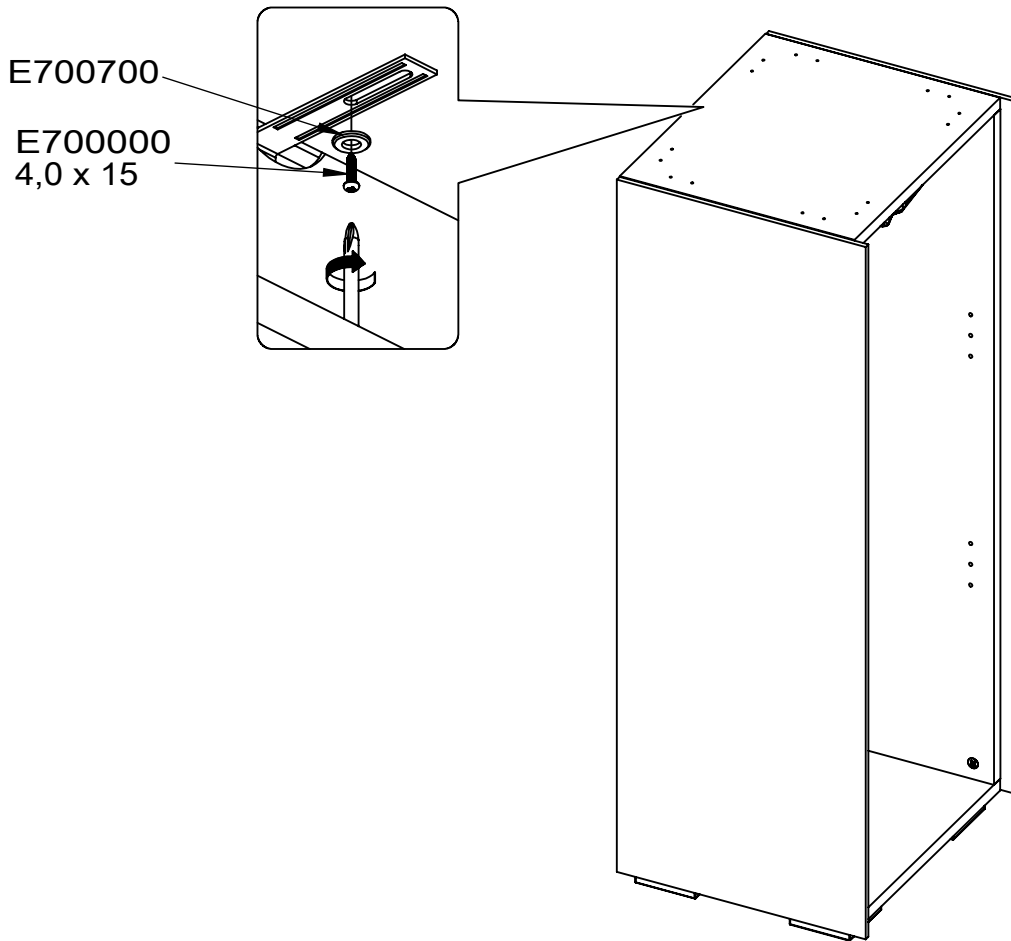

28.308
1049 x 394 x 2,5

This diagram shows a rectangular panel with a double-line border and a semi-circular notch on the left side. It contains the text '28.308' and '1049 x 394 x 2,5'.

<p>E701000</p>  <p>8x</p>	<p>E701153</p>  <p>8x</p>	<p>E701231</p>  <p>8x</p>	<p>E702016</p>  <p>8x</p>
<p>E704402</p>  <p>4x</p>	<p>E700000</p>  <p>16x 4,0 x 25</p>	<p>E709318</p>  <p>1x</p>	<p>E700700</p>  <p>2x DIN 125 x M4</p>
<p>E700000</p>  <p>1x 4,0 x 15</p>	<p>E701610</p>  <p>1x</p>	<p>E709817</p>  <p>1x</p>	

4

5

6

8

9

10

11

12