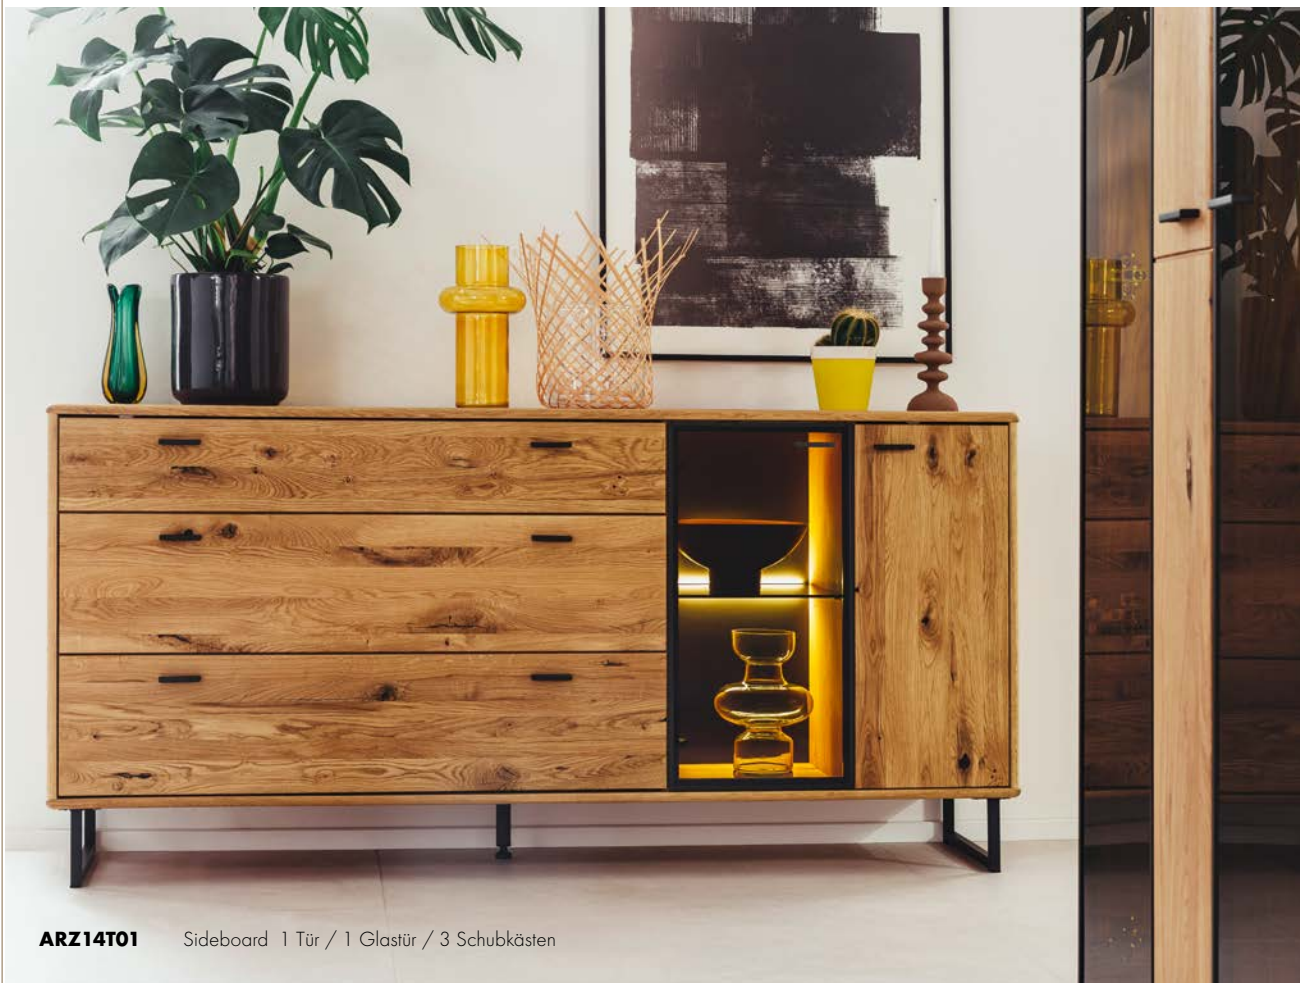

AREZZO

Wohnen & Speisen

- ARZ14W03** Wohnkombination III
1x 005068ZB LED Rückwand (45 cm)
1x 005091ZB Memory Funkfernbedienung (40W)

Frontglas in Venus anthrazit

Metalgriffe in anthrazit

- ARZ14W01** Wohnkombination I
1x 005068ZB LED Rückwand (45 cm)
1x 050817ZB LED Band (300 cm)
1x 005092ZB Memory Funkfernbedienung (60W)
ARZ14T01 Sideboard 1 Tür / 1 Glastür / 3 Schubkästen
ARZ14T65 Couchtisch 1 Schubkasten / 2 Fächer / 4 Rollen

AREZZO
Wohnen & Speisen

ARZ14T01 Sideboard 1 Tür / 1 Glasür / 3 Schubkästen

- ARZ14T05** Highboard 3 Türen / 1 Glasür / 2 Schubkästen
- 1x 005052ZB** LED Rückwand (30 cm)
- 1x 005091ZB** Memory Funkfernbedienung (40W)

- ARZ14T60** Esstisch mit Synchronauszug
B/H/T ca. 180(230)/77/100 cm

mit Stuhl Boulder

Wildeiche massiv

- ARZ14T05** Highboard 3 Türen / 1 Glasür / 2 Schubkästen
- 1x 005052ZB** LED Rückwand (30 cm)
- 1x 005091ZB** Memory Funkfernbedienung (40W)
- ARZ14T12** Kombi-Vitrine 1 Tür mit Glas / 1 Glasür
- 1x 005068ZB** LED Rückwand (45 cm)
- 1x 005091ZB** Memory Funkfernbedienung (40W)
- ARZ14T01** Sideboard 1 Tür / 1 Glasür / 3 Schubkästen
- 1x 005052ZB** LED Rückwand (30 cm)
- 1x 005091ZB** Memory Funkfernbedienung (40W)

- ARZ14T60** Esstisch mit Synchronauszug
B/H/T ca. 180(230)/77/100 cm

mit Stuhl KASAMA

Synchronauszug

AREZZO

Wohnen & Speisen

AREZZO

Wohnen & Speisen

Front: Wildeiche massiv durchgehende Lamelle, Oberfläche geölt
 Alurahmentür: anthrazit farbig
 Korpus: Wildeiche furniert, Oberfläche geölt
 Ober- & Unterböden: mit profilierten Eiche massiv Anleimern
 Rückwände: hinter Rückwand sichtbar: anthrazit Nachbildung
 hinter Türen & Schubkästen: anthrazit Nachbildung