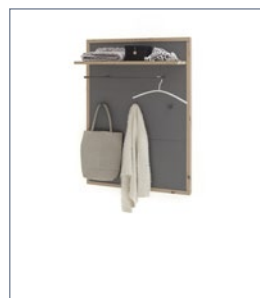

LIZ1QT90 Garderobenspaneel

1 Paneel / Hutablage / Kleiderstange /
3 Haken
B/H/T ca. 86/118/32 cm