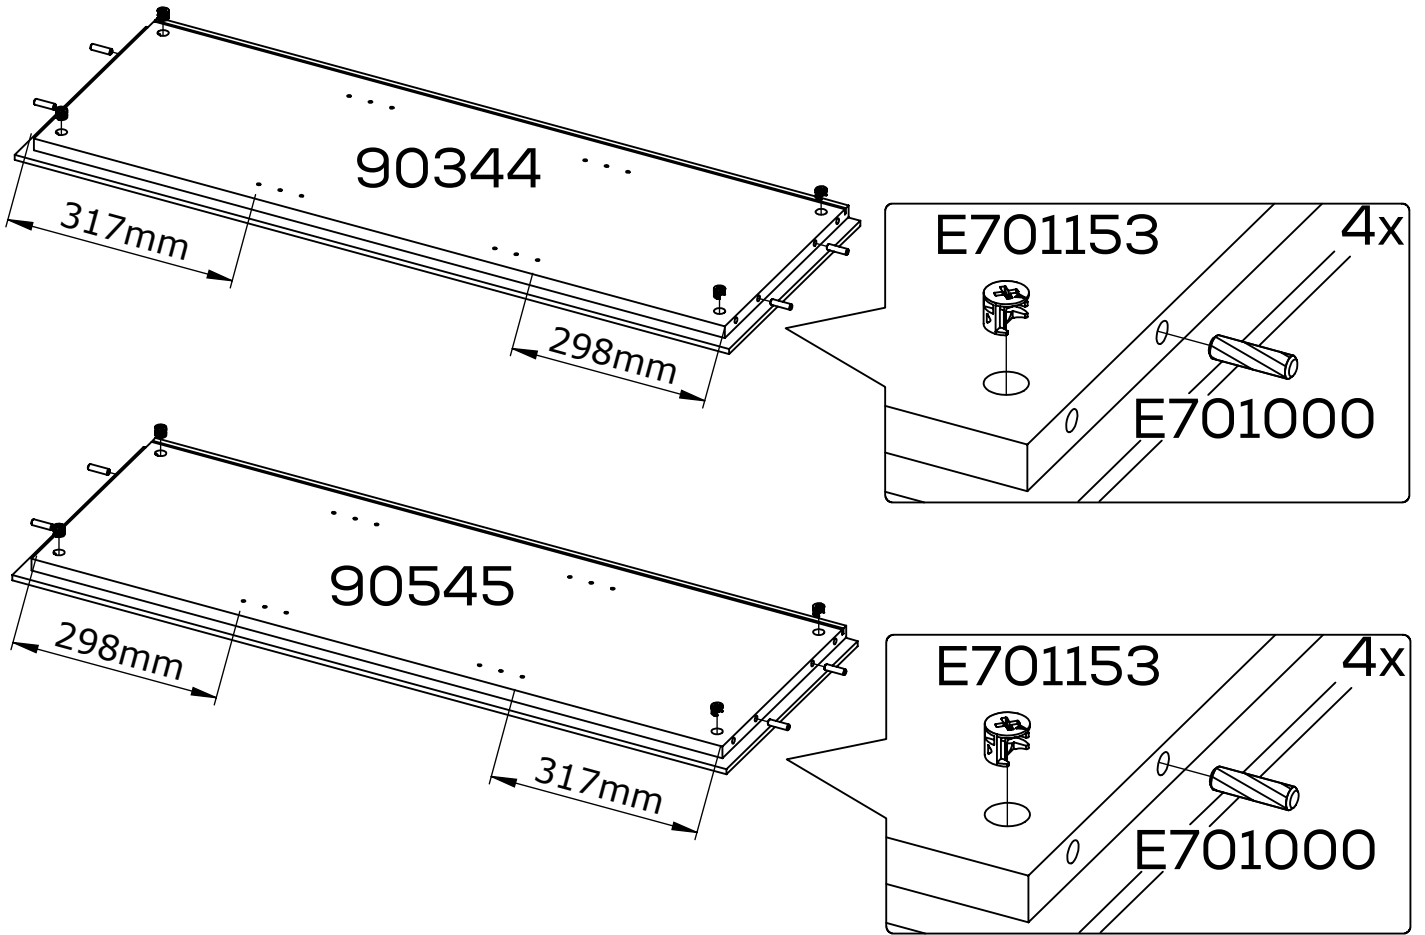

maja-moebel.de

11.005
431 x 372 x 8

2x
14.424

2x
16.262

28.308
1049 x 394 x 2,5

<p>E701000</p>  <p>8x</p>	<p>E701153</p>  <p>8x</p>	<p>E701231</p>  <p>8x</p>	<p>E702016</p>  <p>8x</p>
<p>E704402</p>  <p>4x</p>	<p>E700000</p>  <p>16x 4,0 x 25</p>	<p>E709318</p>  <p>1x</p>	<p>E700700</p>  <p>2x DIN 125 x M4</p>
<p>E700000</p>  <p>1x 4,0 x 15</p>	<p>E701610</p>  <p>1x</p>	<p>E709817</p>  <p>1x</p>	

1

E700000
4,0 x 25

E704402

14.424

2

14.424

14.424

3