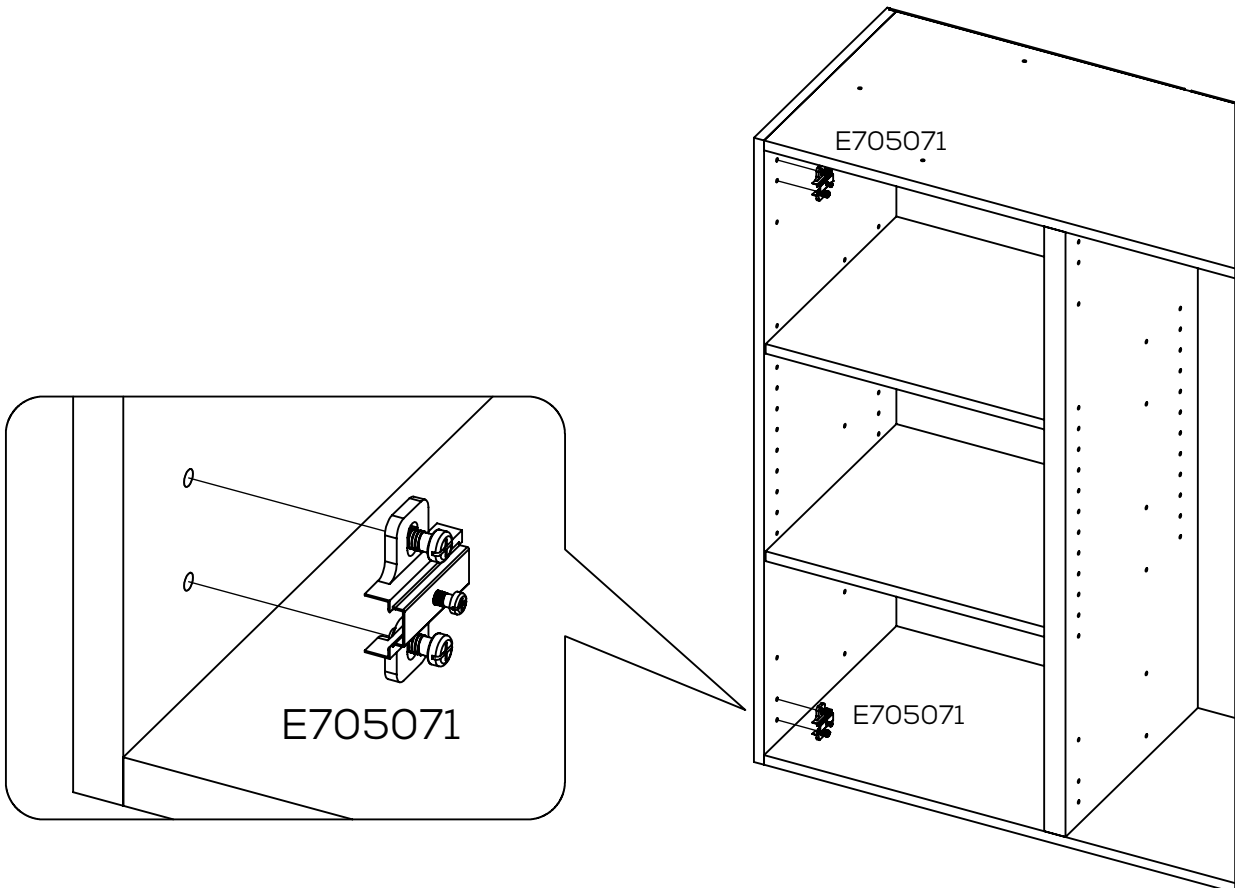

(E700020)

6x Ø 3,5 x 13mm

1

2

4

MEDIA

OFFICE

LIVING