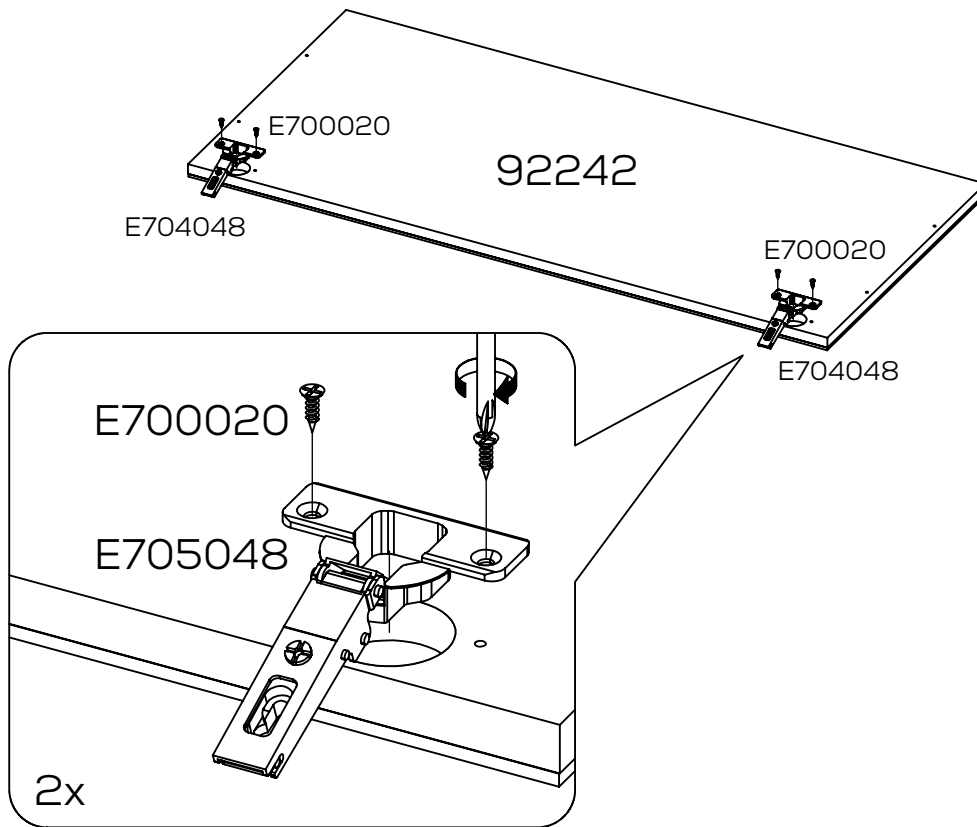

(E700020)

6x Ø 3,5 x 13mm

1

2

4

MEDIA

OFFICE

LIVING