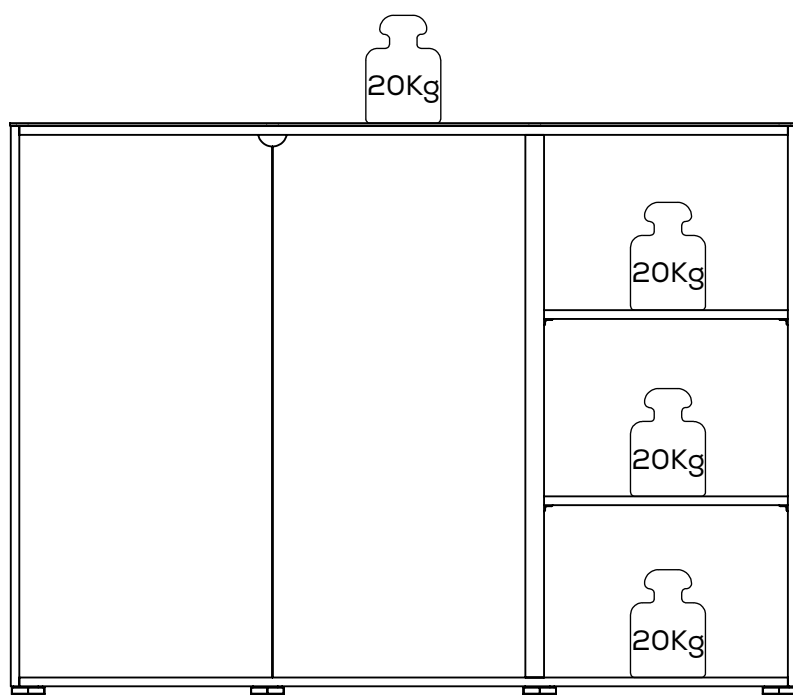

Modell 7814

E706327

8x