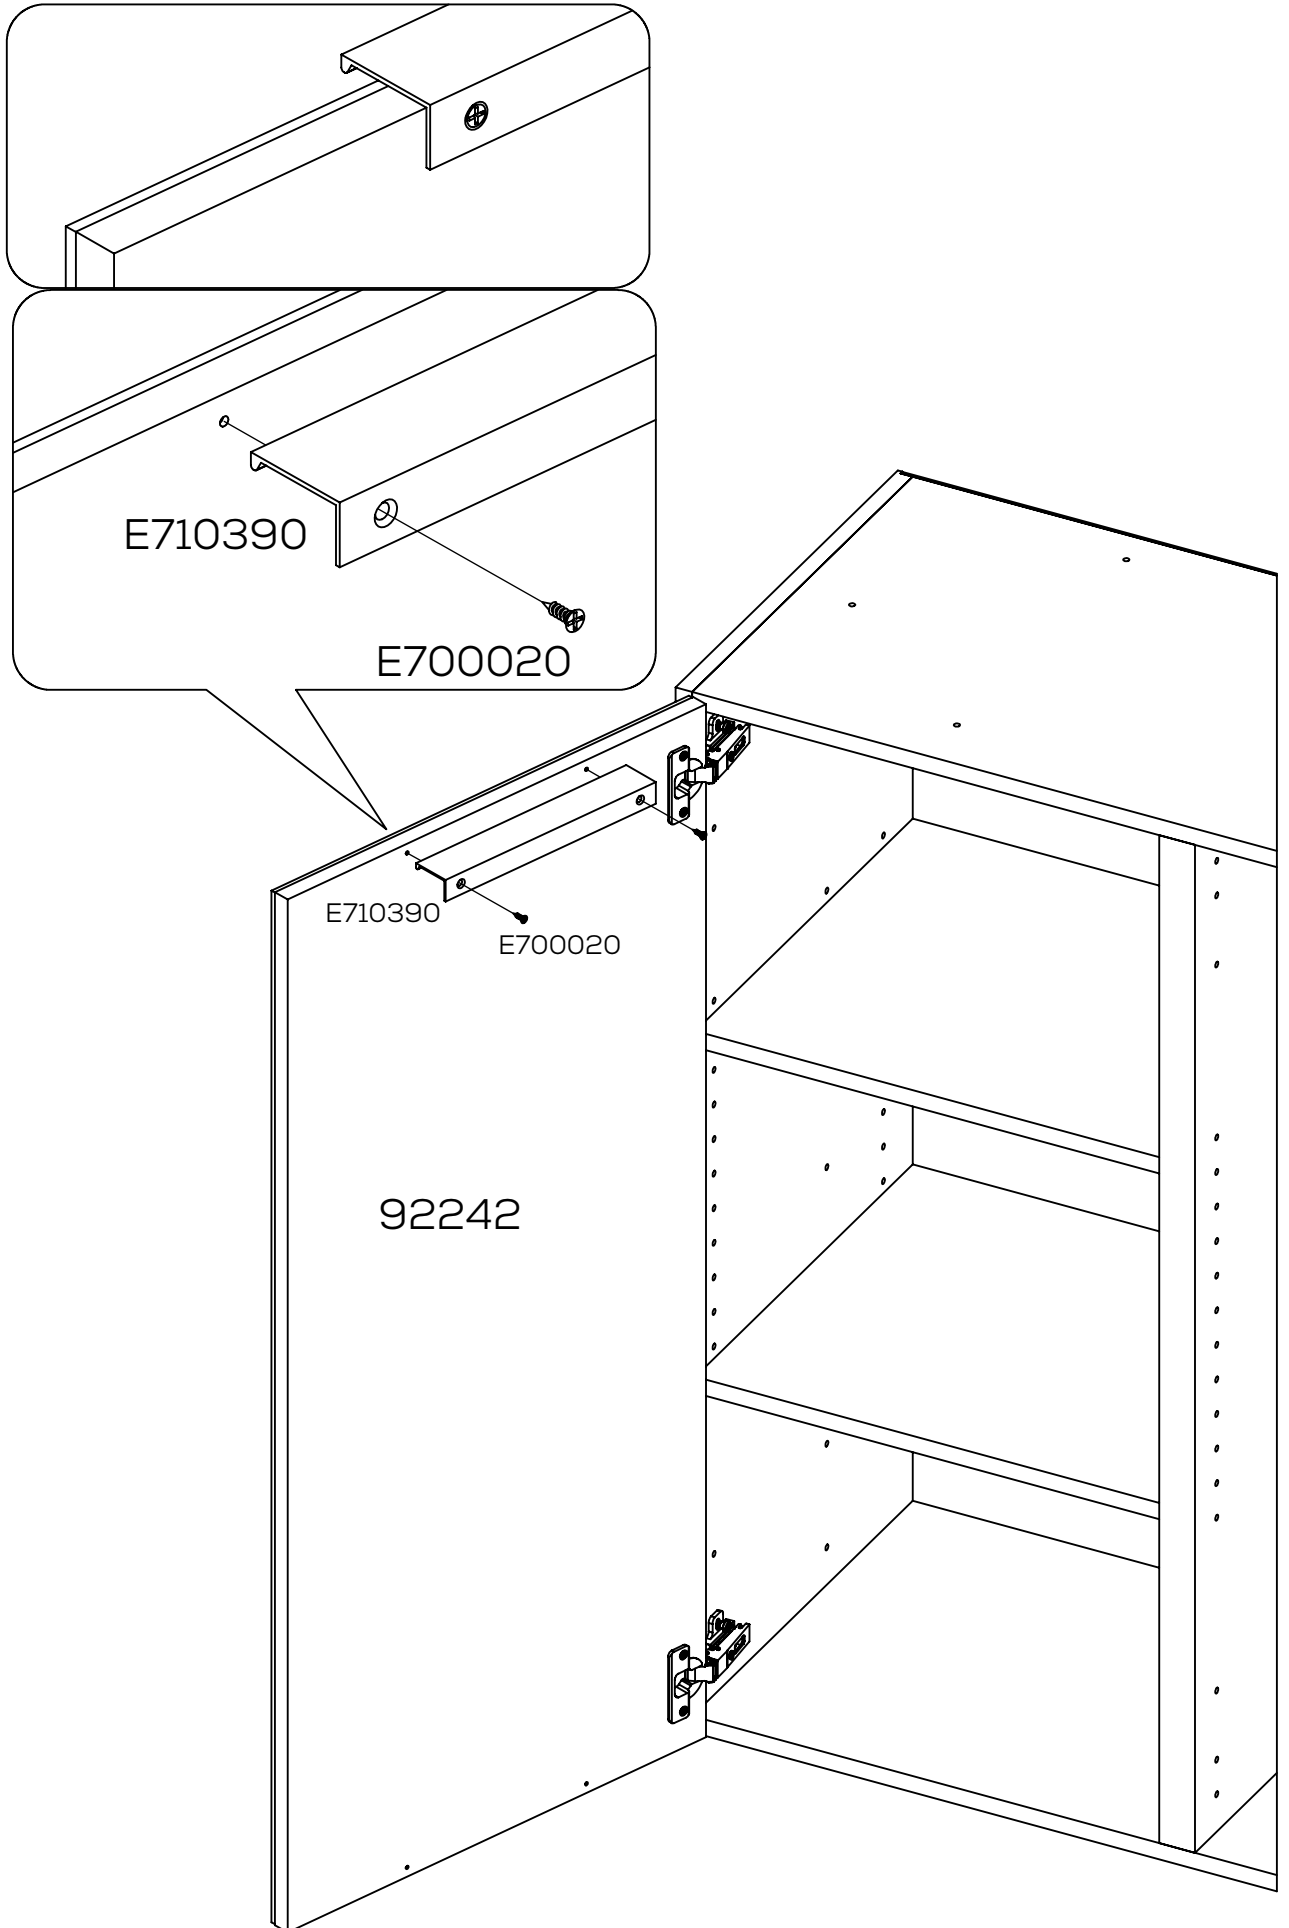

(E700020)

6x Ø 3,5 x 13mm

1

2

4

MEDIA

OFFICE

LIVING