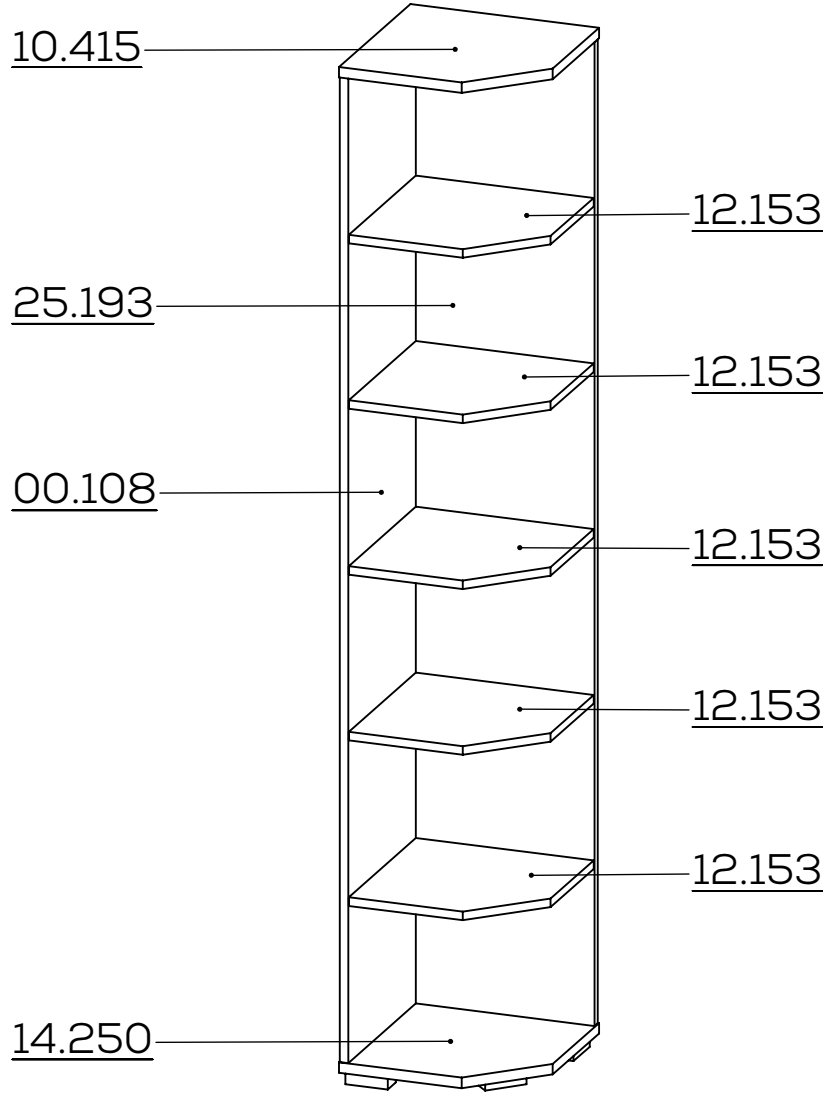

MEDIA

OFFICE

LIVING

MAJA
MÖBEL

1722

25.10.2021

1

45 min

maja-moebel.de

<p>E701153</p>  <p>8x</p>	<p>E701231</p>  <p>8x</p>	<p>E700000</p>  <p>4x Ø 4,0 x 15mm</p>	<p>E700020</p>  <p>12x Ø 3,5 x 35mm</p>
<p>E701405</p>  <p>20x 7 x 60mm</p>	<p>E709801</p>  <p>1x SW4</p>		
<p>E704470</p>  <p>4x</p>	<p>E800601</p>  <p>1x</p>		

1

2

3

4

6

E704470
E700020
3,5x35

links
left
gauche

7