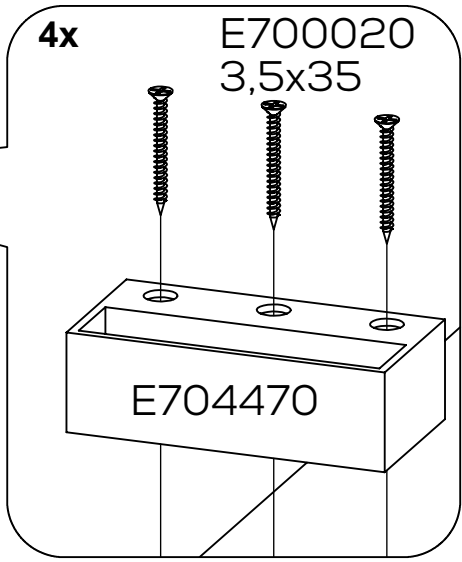

maja-moebel.de

<p>E701153</p>  <p>8x</p>	<p>E701231</p>  <p>8x</p>	<p>E700000</p>  <p>4x Ø 4,0 x 15mm</p>	<p>E700020</p>  <p>12x Ø 3,5 x 35mm</p>
<p>E701405</p>  <p>20x 7 x 60mm</p>	<p>E709801</p>  <p>1x SW4</p>		
<p>E704470</p>  <p>4x</p>	<p>E800601</p>  <p>1x</p>		

1

2

3

4

6

E704470
E700020
3,5x35

links
left
gauche

7