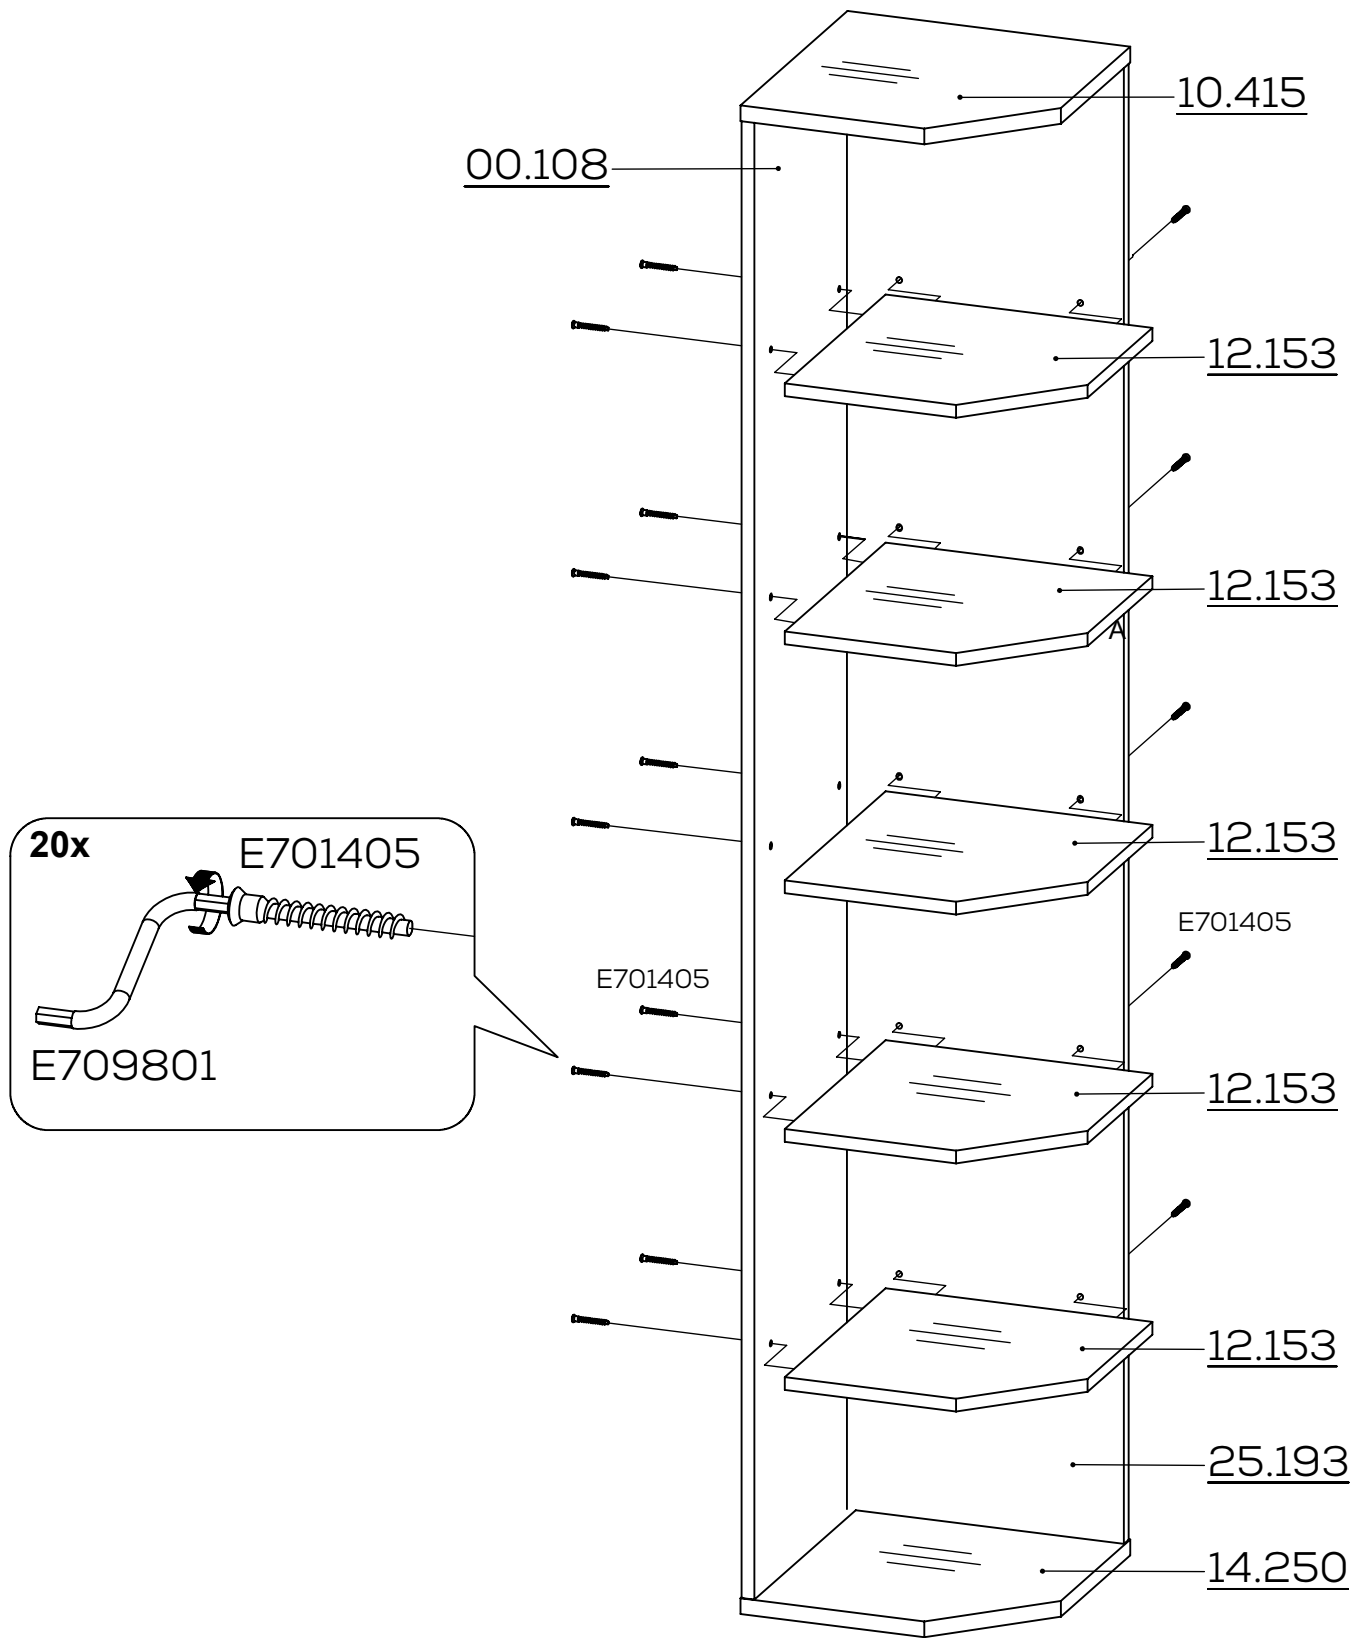

maja-moebel.de

<p>E701153</p>  <p>8x</p>	<p>E701231</p>  <p>8x</p>	<p>E700000</p>  <p>4x Ø 4,0 x 15mm</p>	<p>E700020</p>  <p>12x Ø 3,5 x 35mm</p>
<p>E701405</p>  <p>20x 7 x 60mm</p>	<p>E709801</p>  <p>1x SW4</p>		
<p>E704470</p>  <p>4x</p>	<p>E800601</p>  <p>1x</p>		

1

2

3

4

6

E704470
E700020
3,5x35

links
left
gauche

7