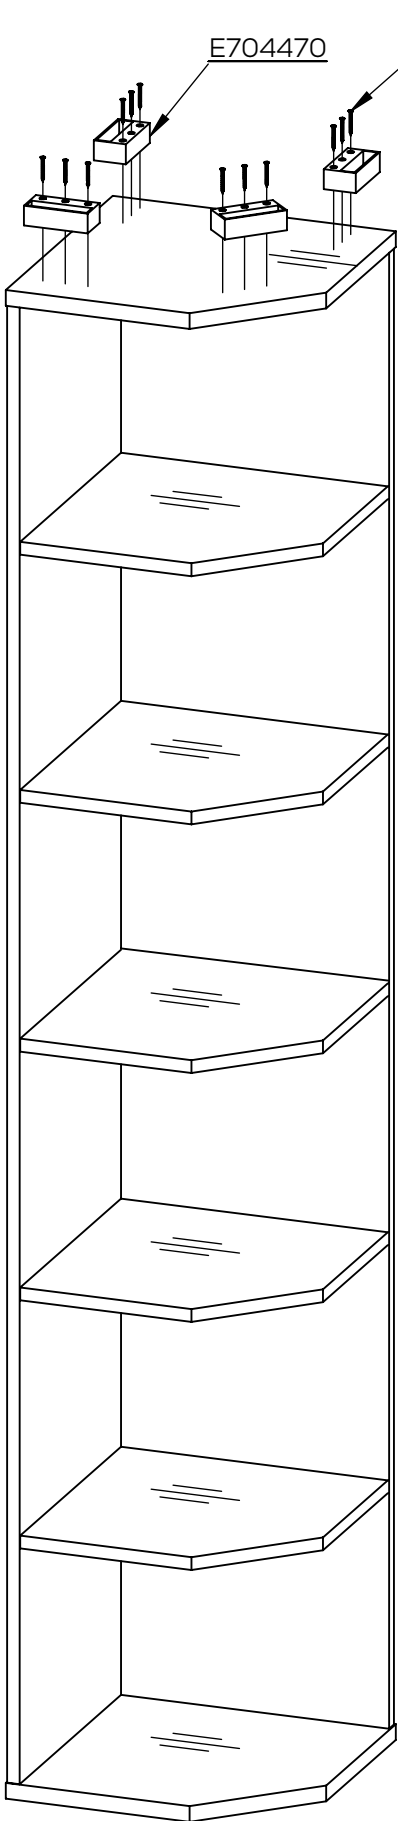

MEDIA

OFFICE

LIVING

MAJA
MÖBEL

1722

25.10.2021

1

45 min

maja-moebel.de

<p>E701153</p>  <p>8x</p>	<p>E701231</p>  <p>8x</p>	<p>E700000</p>  <p>4x Ø 4,0 x 15mm</p>	<p>E700020</p>  <p>12x Ø 3,5 x 35mm</p>
<p>E701405</p>  <p>20x 7 x 60mm</p>	<p>E709801</p>  <p>1x SW4</p>		
<p>E704470</p>  <p>4x</p>	<p>E800601</p>  <p>1x</p>		

1

2

3

4

6

E704470
E700020
3,5x35

links
left
gauche

7