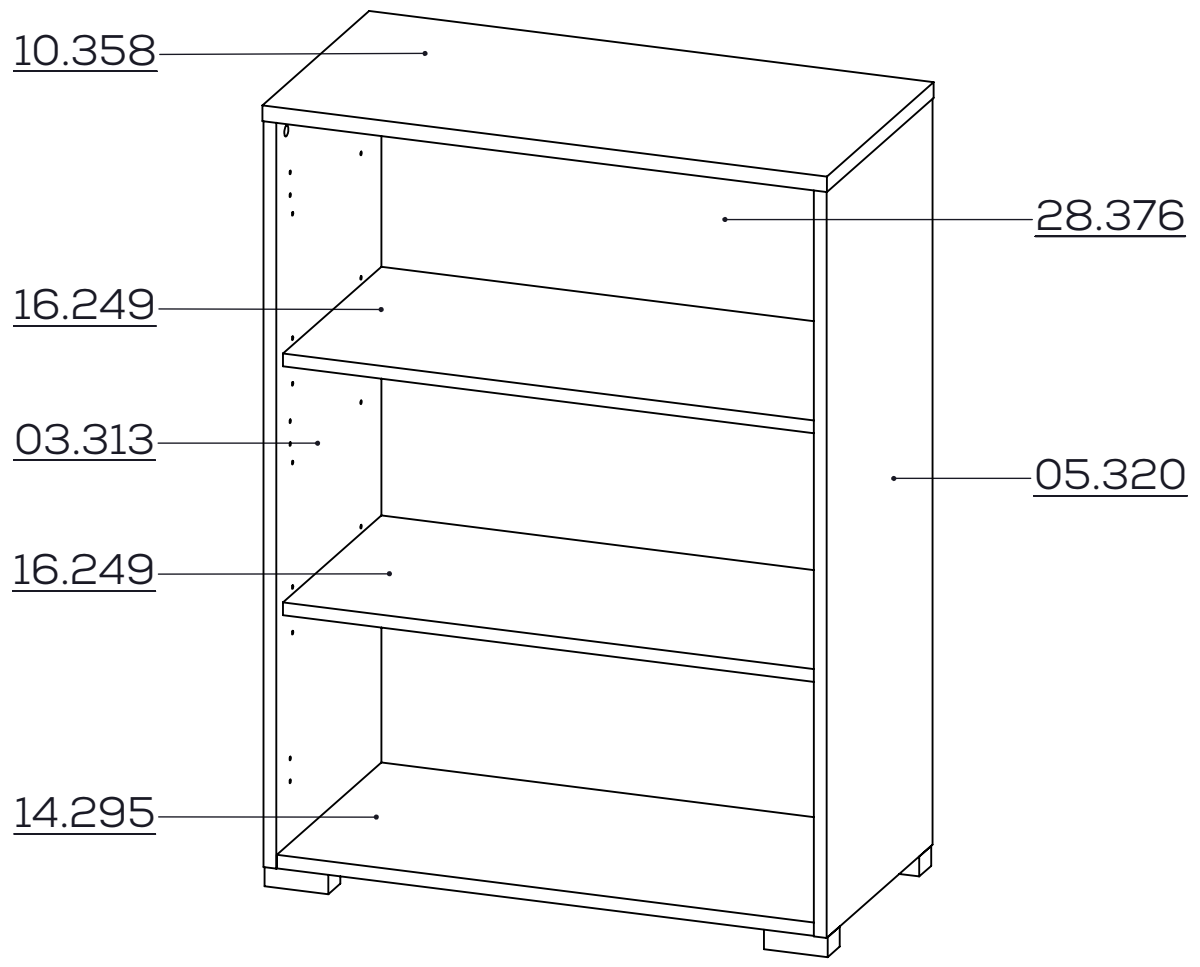

MEDIA

OFFICE

LIVING

MAJA
MÖBEL

1727

		<p>45 min</p>	
<p>01.12.2020</p>	<p>1</p>		<p>maja-moebel.de</p>

<p>E701000</p>  <p>8x</p>	<p>E701153</p>  <p>8x</p>	<p>E701231</p>  <p>8x</p>	<p>E702016</p>  <p>8x</p>
<p>E700905</p>  <p>30x Ø 1,8 x 25mm</p>	<p>E700020</p>  <p>12x Ø 3,5 x 35mm</p>	<p>E700000</p>  <p>1x Ø 4,0 x 15mm</p>	<p>E700700</p>  <p>2x</p>
<p>E704470</p>  <p>4x</p>		<p>E709318</p>  <p>1x</p>	

1

2

3

4

5

6

9

10