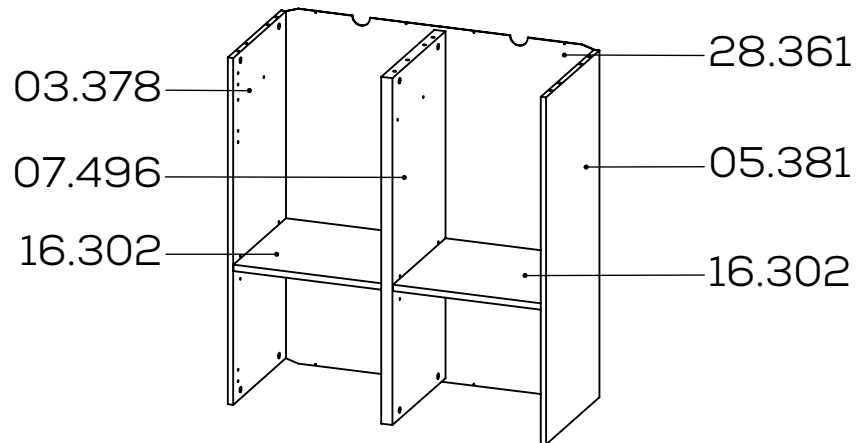

33.216
2x

MEDIA

OFFICE

LIVING

MAJA
MÖBEL

K830

20.10.2020

1

1

90 min

maja-moebel.de

K830

K835

K573

<p>E701000</p>  <p>12x</p>	<p>E701153</p>  <p>12x</p>	<p>E701231</p>  <p>20x</p>	<p>E701149</p>  <p>8x</p>
<p>E700020</p>  <p>8x Ø 3,5 x 13mm</p>	<p>E700060</p>  <p>20x Ø 3,5 x 17 mm</p>	<p>E701010</p>  <p>8x Ø 6,0 x 40mm</p>	<p>E702016</p>  <p>8x</p>
<p>E700570</p>  <p>4x M4 x 27mm</p>	<p>E700570</p>  <p>4x M4 x 12mm</p>	<p>E709318</p>  <p>1x</p>	
<p>E706300</p>  <p>4x</p>	<p>E700000</p>  <p>11x Ø 4,0 x 15mm</p>	<p>E700700</p>  <p>2x</p>	<p>E700140</p>  <p>8x Ø 6,3 x 13mm</p>
<p>E710233</p>  <p>4x</p>			<p>E703408</p>  <p>4x</p>
<p>E704475(1x) + E704476(1x)</p>  <p>5x</p>		<p>E709797</p>  <p>1x 10 Stk.</p>	