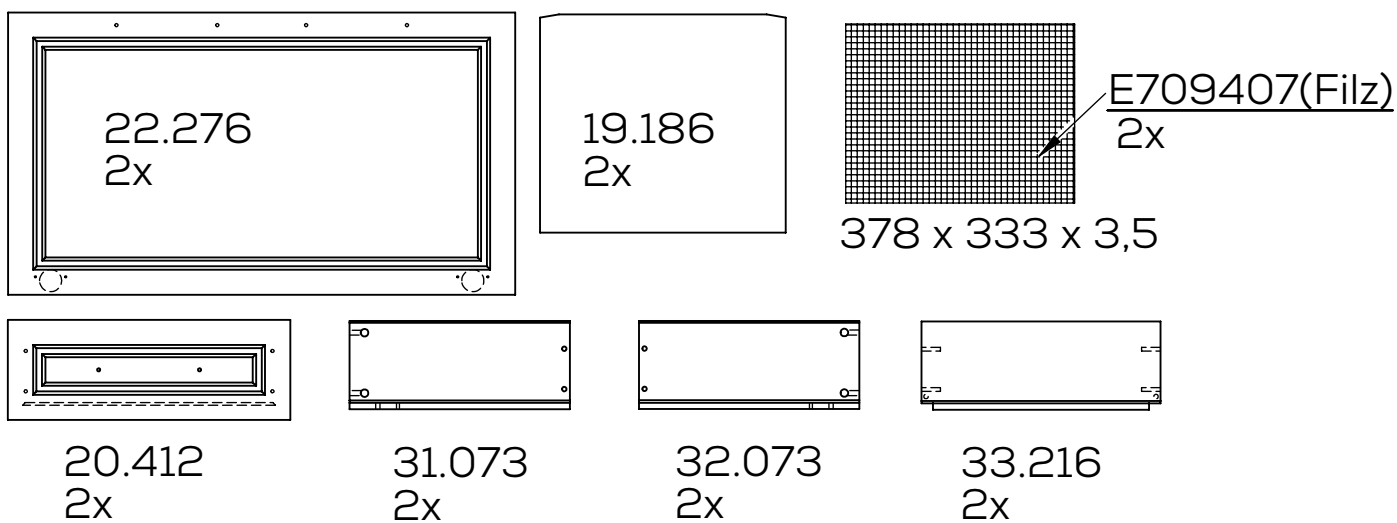

1

90 min

maja-moebel.de

K830

K835

K573

<p>E701000</p>  <p>12x</p>	<p>E701153</p>  <p>12x</p>	<p>E701231</p>  <p>20x</p>	<p>E701149</p>  <p>8x</p>
<p>E700020</p>  <p>8x Ø 3,5 x 13mm</p>	<p>E700060</p>  <p>20x Ø 3,5 x 17 mm</p>	<p>E701010</p>  <p>8x Ø 6,0 x 40mm</p>	<p>E702016</p>  <p>8x</p>
<p>E700570</p>  <p>4x M4 x 27mm</p>	<p>E700570</p>  <p>4x M4 x 12mm</p>	<p>E709318</p>  <p>1x</p>	
<p>E706300</p>  <p>4x</p>	<p>E700000</p>  <p>11x Ø 4,0 x 15mm</p>	<p>E700700</p>  <p>2x</p>	<p>E700140</p>  <p>8x Ø 6,3 x 13mm</p>
<p>E710233</p>  <p>4x</p>			<p>E703408</p>  <p>4x</p>
<p>E704475(1x) + E704476(1x)</p>  <p>5x</p>		<p>E709797</p>  <p>1x 10 Stk.</p>	