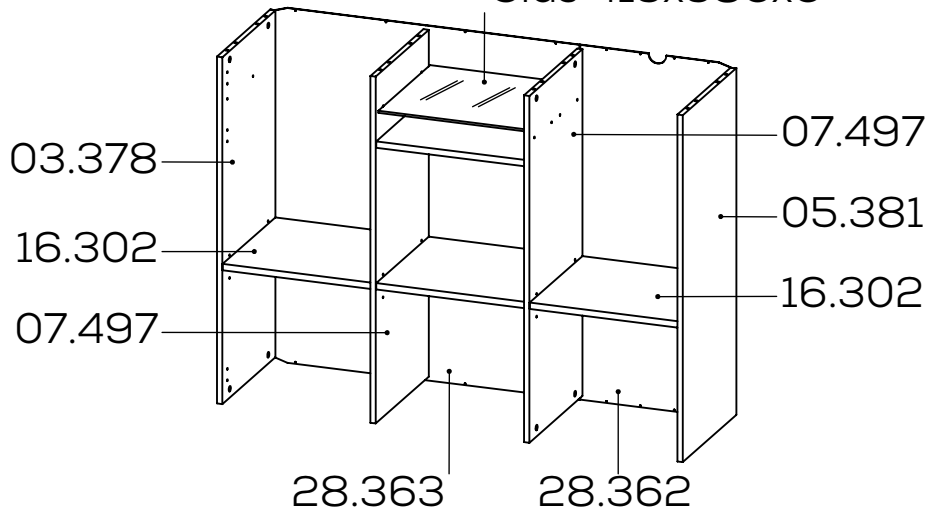

33.216
2x

MEDIA

OFFICE

LIVING

MAJA
MÖBEL

K831

Glas 413x386x6

90 min