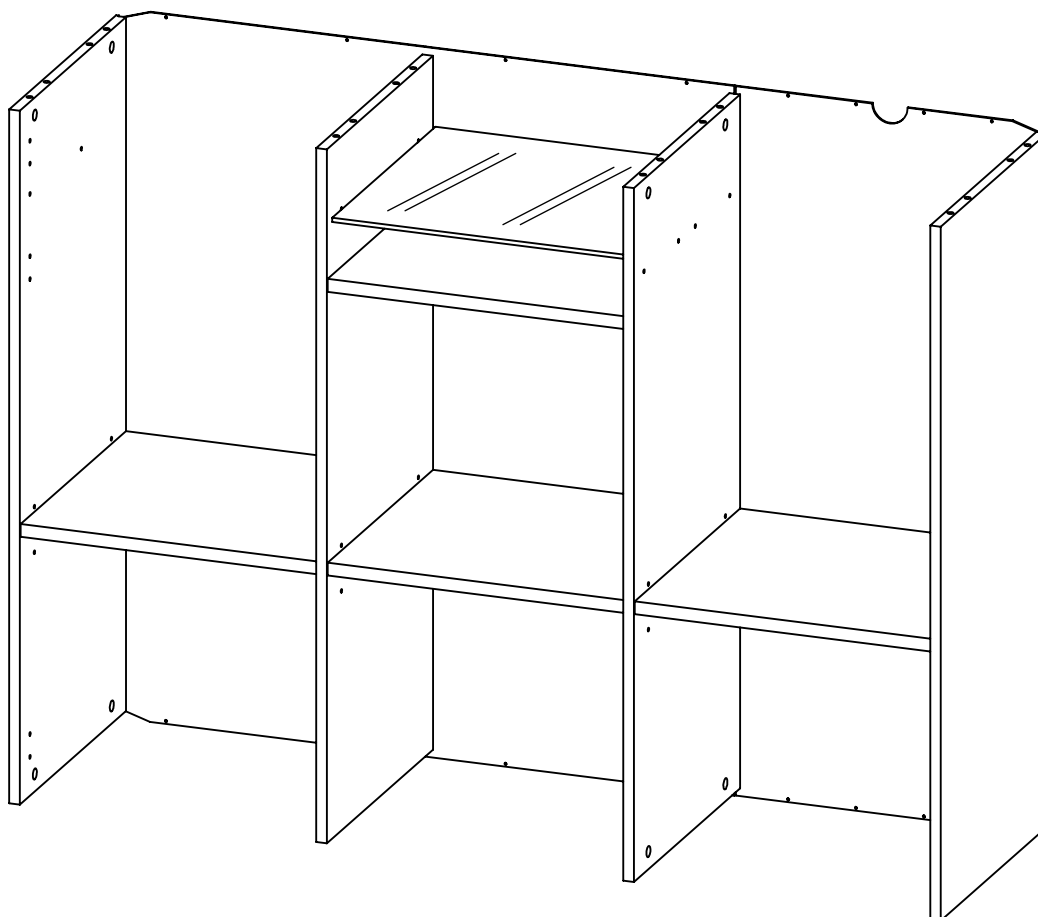

33.216
2x

MEDIA

OFFICE

LIVING

MAJA
MÖBEL

K831

Glas 413x386x6

90 min