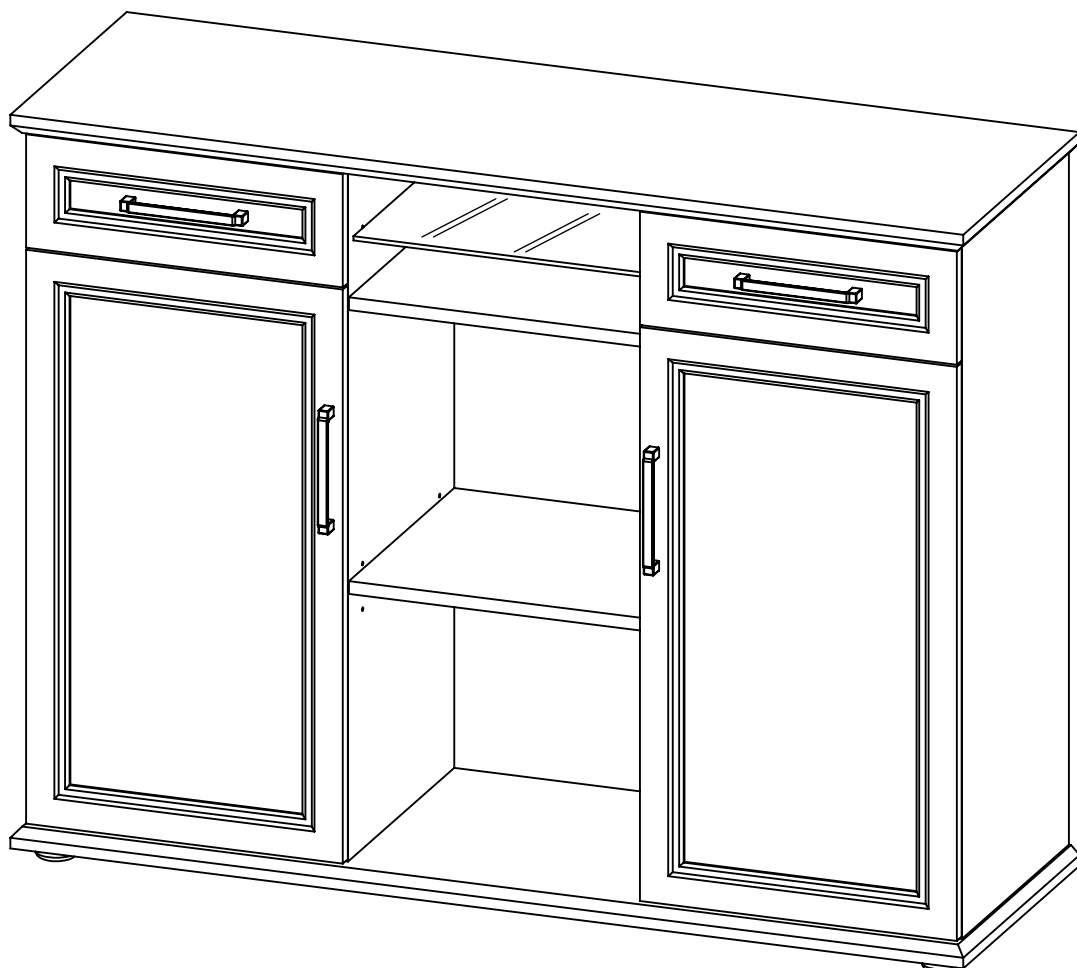

MEDIA

OFFICE

LIVING

MAJA
MÖBEL

K931