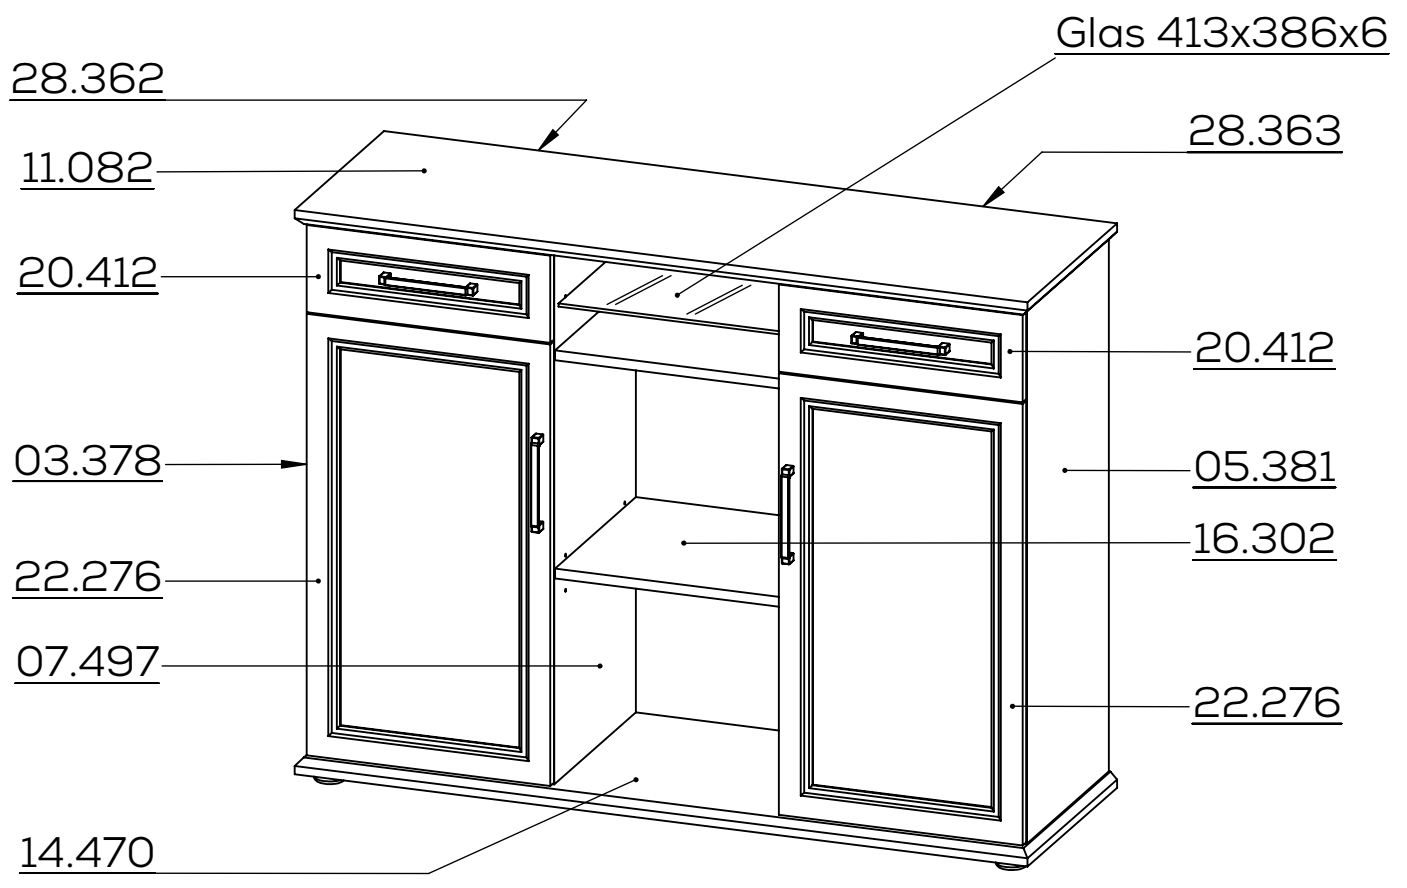

02.11.2020

1

90 min

maja-moebel.de