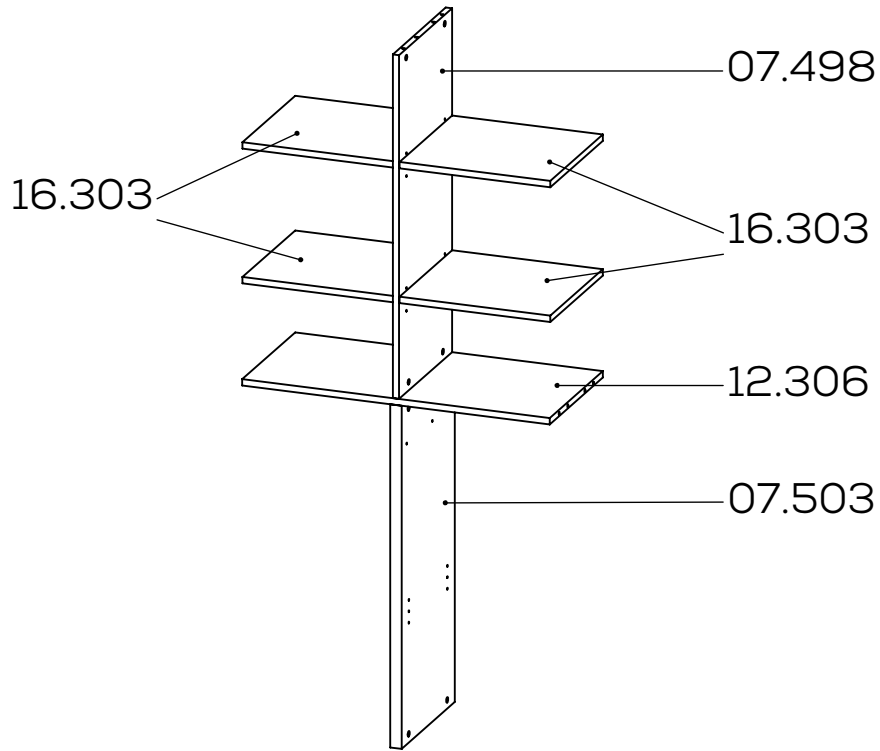

# K826

---

07.503	07.498	12.306	16.303 4x
--------	--------	--------	--------------

21.10.2020

1

90 min

maja-moebel.de

MEDIA