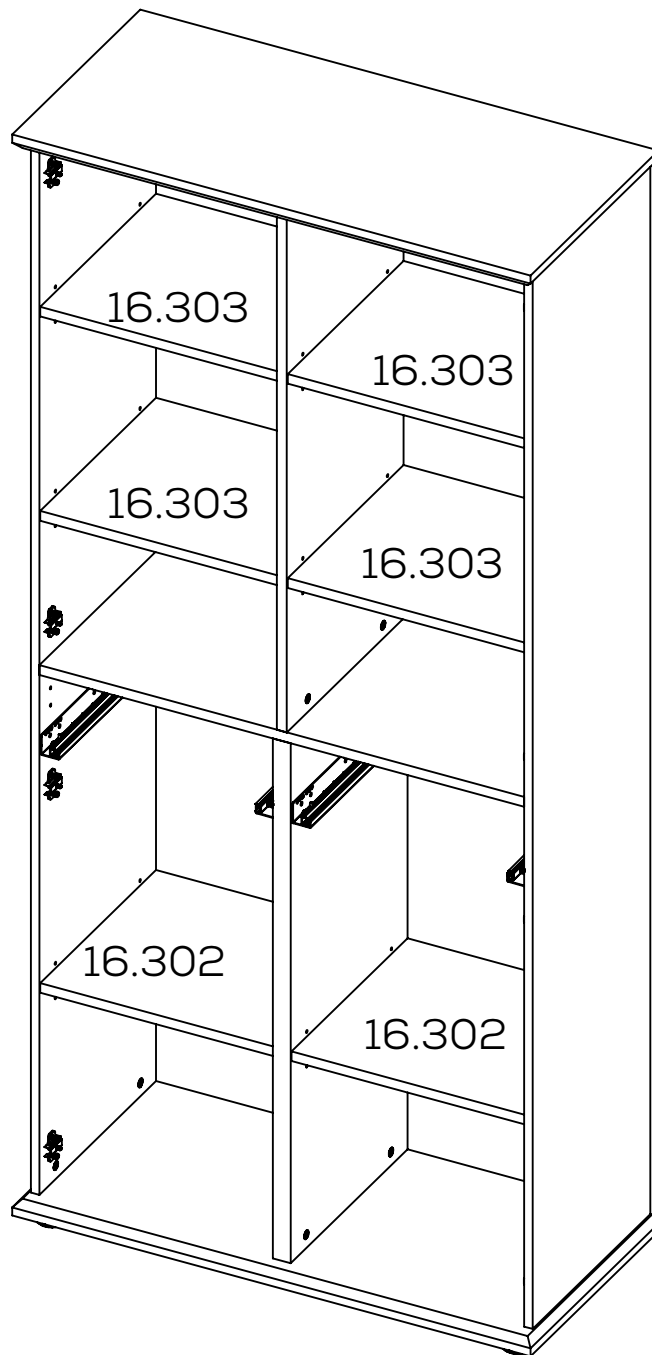

# K829

---

28.364

03.379

05.382

16.302

16.302  
2x

03.379

05.382

28.364 1967x892x2,5

90 min

21.10.2020

1

maja-moebel.de

MEDIA

OFFICE

1

2

4

5

6

7

8

9

12

13

15

21

2x

22

2x

2x