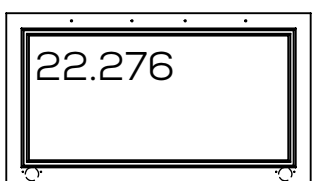

Filz

19.186

20.412

31.073

32.073

33.216

378 x 333 x 3,5 mm