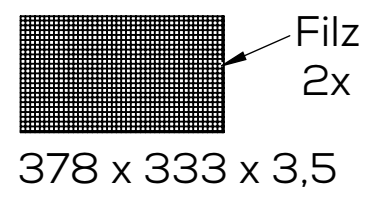

MEDIA

OFFICE

LIVING

MAJA
MÖBEL

K573

20.412
2x

31.073
2x

32.073
2x