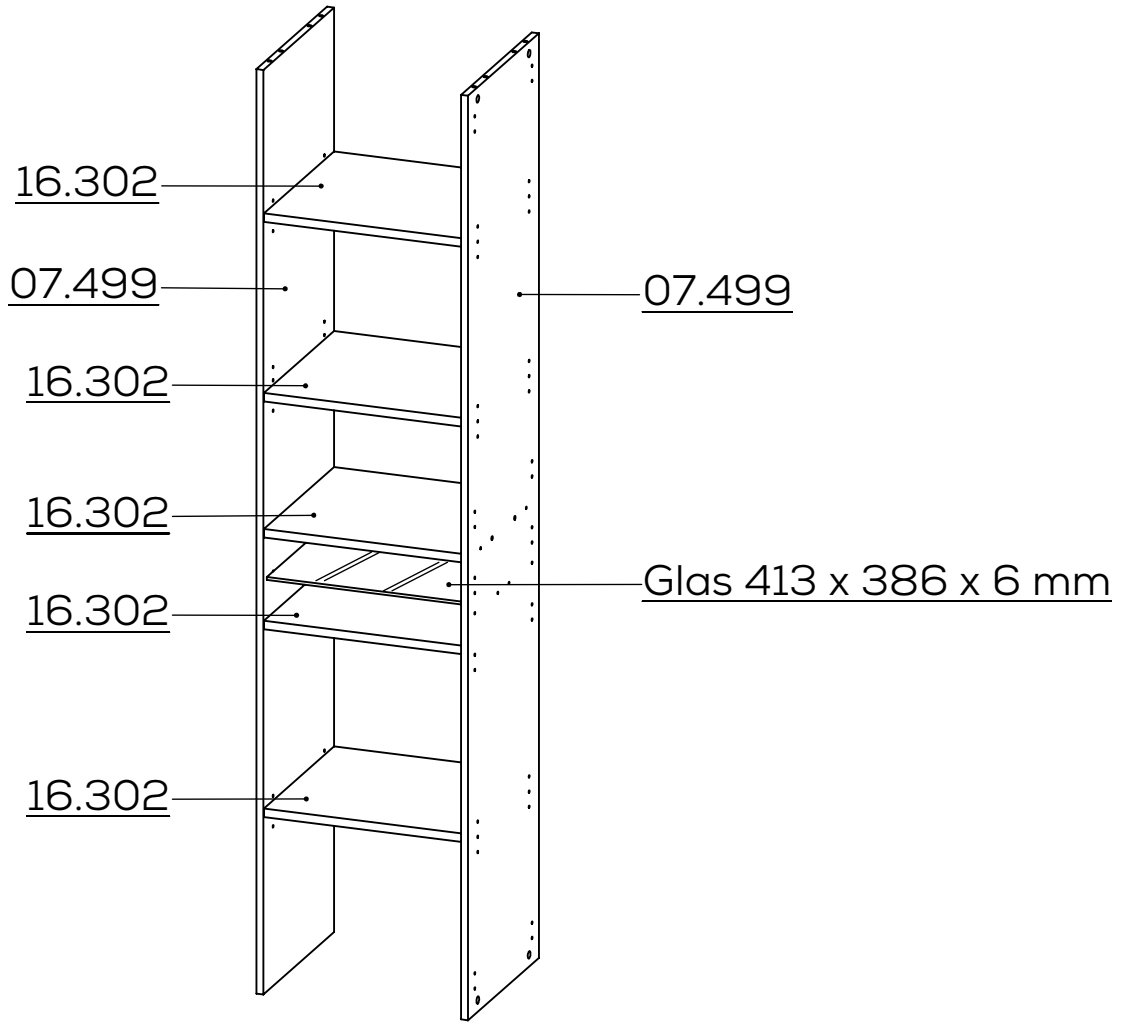

07.499 2x	16.302 5x	Glas 386 413