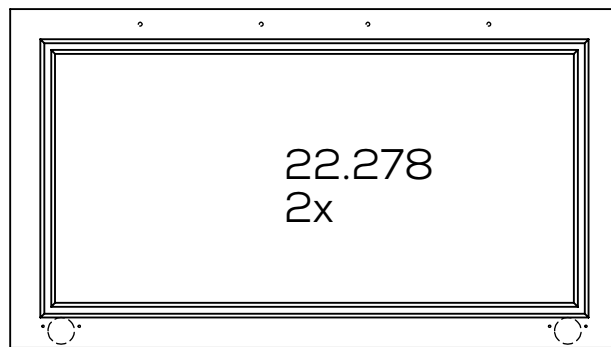

33.216
2x

MEDIA

OFFICE

LIVING

MAJA
MÖBEL

K574

90 min

22.10.2020