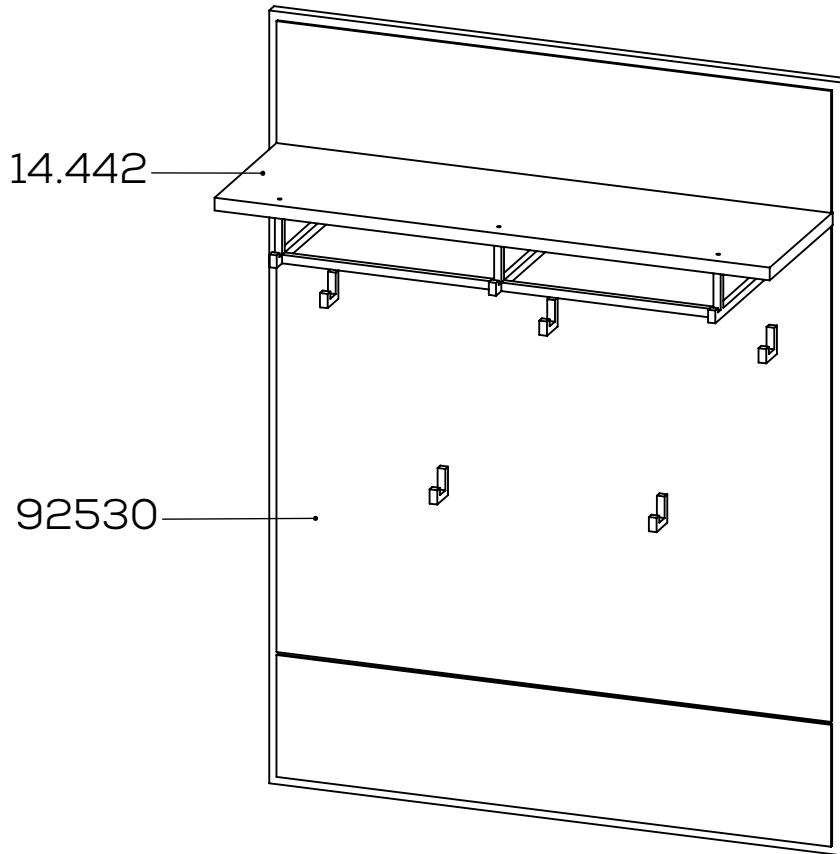

# K746

---

30 min

25.02.2021

1

maja-moebel.de

K746

<p>E700020</p>  <p>4x 3,5 x 16 mm</p>	<p>E701405</p>  <p>4x 7,0 x 60 mm</p>	<p>E709801</p>  <p>1x SW 4</p>	<p>E706310</p>  <p>1x 12,7 x 3,5 mm</p>
<p>E709707</p>  <p>2x</p>	<p>E710419</p>  <p>5x</p>	<p>E710412</p>  <p>2x</p>	
<p>E710409</p>  <p>1x</p>	<p>E710410</p>  <p>1x</p>		
<p>E710411</p>  <p>1x</p>	<p>E709604</p>  <p>13x 9,5 x 3 mm</p>	<p>E700570</p>  <p>16x 4 x 27 mm</p>	