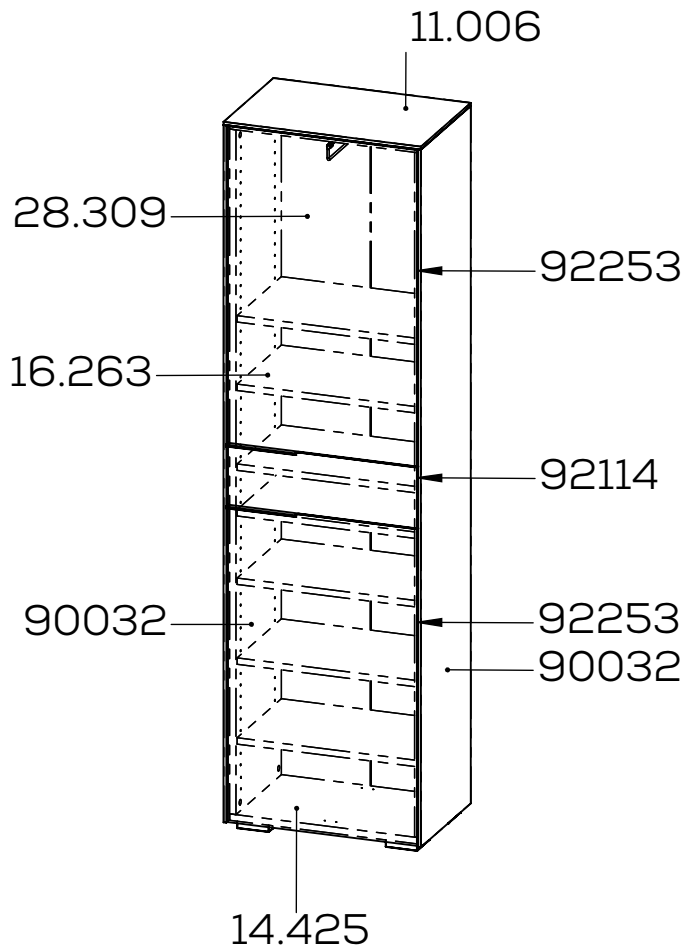

MEDIA

OFFICE

LIVING

MAJA
MÖBEL

K675

Modell 2448

Modell 2449

90 min

11.09.2019

1

maja-moebel.de

K675

K676

K570

<p>E701000</p>  <p>8x 8 x 30 mm</p>	<p>E701153</p>  <p>8x 15 mm</p>	<p>E701231</p>  <p>8x 24 mm</p>	<p>E700000</p>  <p>5x 4 x 15 mm</p>
<p>E705044</p>  <p>4x</p>	<p>E705074</p>  <p>4x</p>	<p>E702016</p>  <p>24x</p>	<p>E700150</p>  <p>4x 6,2 x 10 mm</p>
<p>E700020</p>  <p>12x 3,5 x 13 mm</p>	<p>E709318</p>  <p>1x</p>	<p>E704402</p>  <p>4x</p>	
<p>E710345</p>  <p>2x 534 mm</p>		<p>E700700</p>  <p>2x</p>	
<p>E702018</p>  <p>4x</p>	<p>E700000</p>  <p>16x 4 x 25 mm</p>	<p>E701610</p>  <p>2x</p>	<p>E700593</p>  <p>4x M6 x 70 mm</p>
<p>E709817</p>  <p>1x</p>	<p>E709353</p>  <p>1x</p>		

K340 (Modell 2448)

<p>E701000</p>  <p>8x 8 x 30 mm</p>	<p>E701153</p>  <p>8x 15 mm</p>	<p>E701231</p>  <p>8x 24 mm</p>	<p>E700000</p>  <p>5x 4 x 15 mm</p>
<p>E705044</p>  <p>4x</p>	<p>E705074</p>  <p>4x</p>	<p>E702016</p>  <p>24x</p>	<p>E700150</p>  <p>4x 6,2 x 10 mm</p>
<p>E700020</p>  <p>12x 3,5 x 13 mm</p>	<p>E709318</p>  <p>1x</p>	<p>E704402</p>  <p>4x</p>	
<p>E710347</p>  <p>2x 534 mm</p>		<p>E700000</p>  <p>16x 4 x 25 mm</p>	
<p>E702018</p>  <p>4x</p>	<p>E700000</p>  <p>16x 4 x 25 mm</p>	<p>E700700</p>  <p>2x</p>	<p>E701610</p>  <p>2x</p>
<p>E700593</p>  <p>4x M6 x 70 mm</p>		<p>E709353</p>  <p>1x</p>	
<p>E709817</p>  <p>1x</p>		<p>E709353</p>  <p>1x</p>	

K341 (Modell 2449)

1

2

3

4

5

2449

6