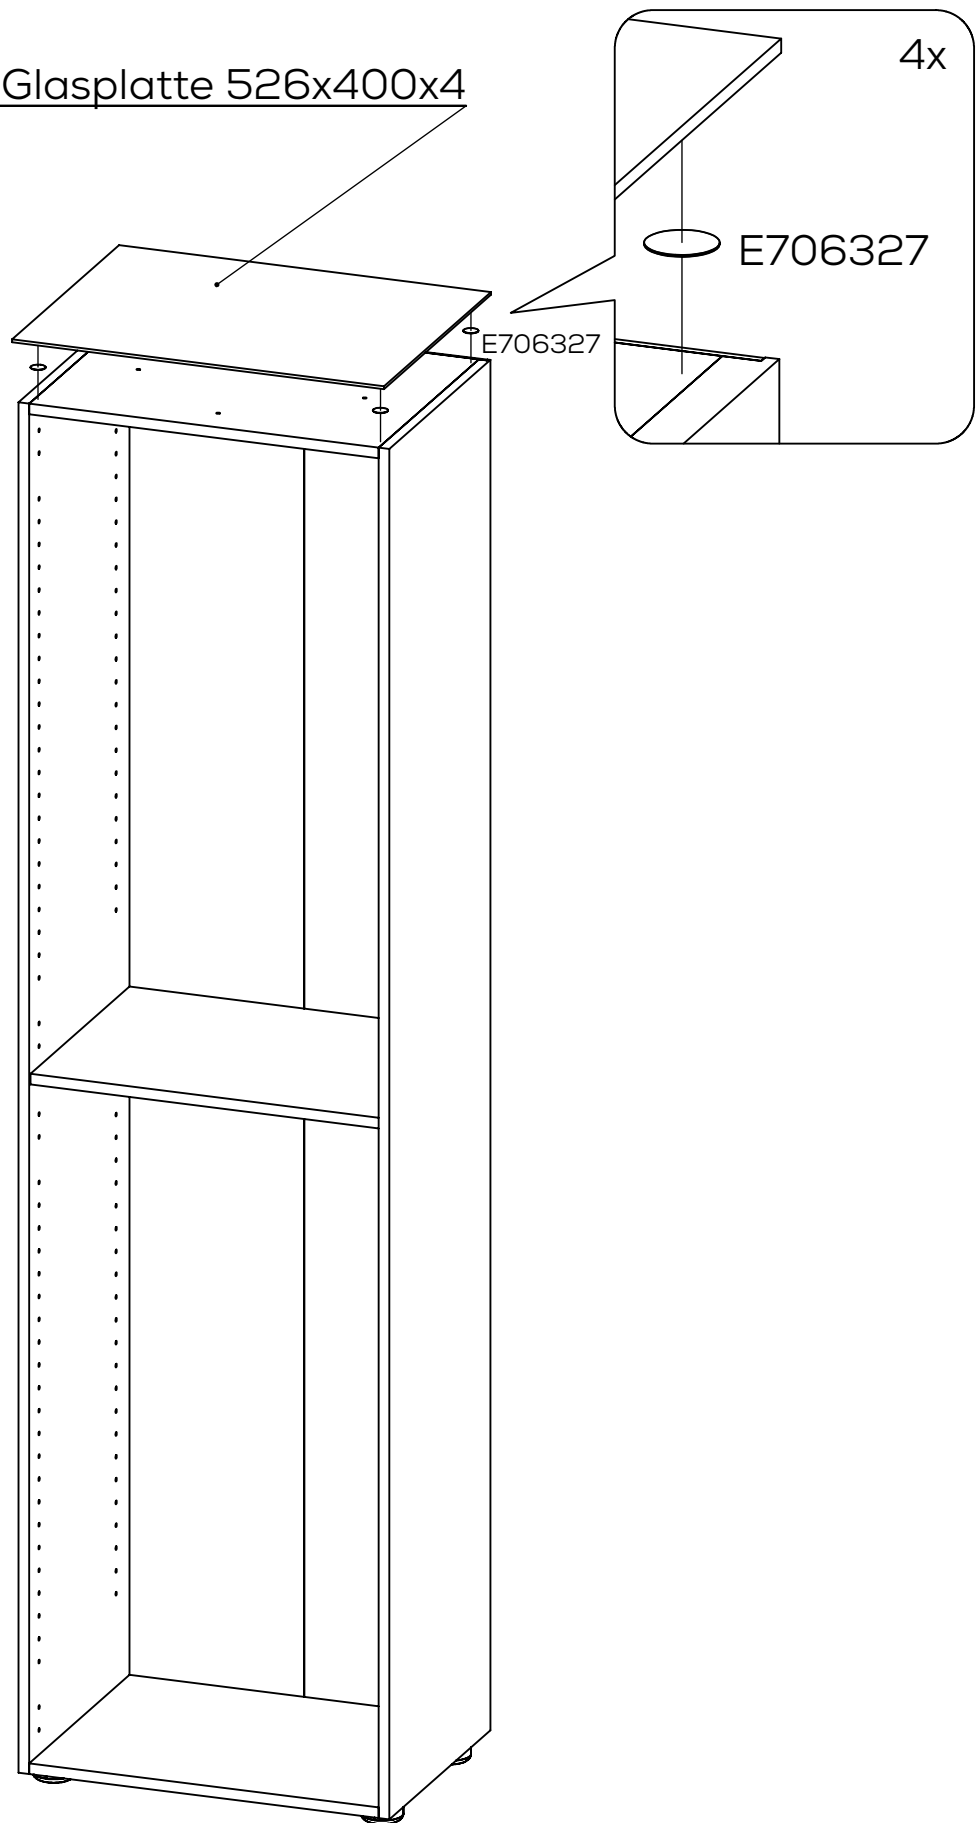

K539

<p>E701000</p>  <p>8x</p>	<p>E701153</p>  <p>8x</p>	<p>E701231</p>  <p>8x</p>	<p>E700905</p>  <p>30x</p>
<p>E702016</p>  <p>24x</p>	<p>E702018</p>  <p>4x</p>	<p>E700150</p>  <p>4x Ø 6,2 x 10mm</p>	<p>E700000</p>  <p>12x Ø 4,0 x 15mm</p>
<p>E700020</p>  <p>10x Ø 3,5 x 13mm</p>	<p>E700713</p>  <p>2x Ø 12 mm</p>	<p>E706300</p>  <p>2x</p>	<p>E706327</p>  <p>4x Ø 20 mm</p>
<p>E700000</p>  <p>2x Ø 4,0 x 25mm</p>	<p>E701017</p>  <p>2x</p>	<p>E700494</p>  <p>2x M 6 x 75mm</p>	
<p>E709299</p>    <p>1x</p>			
<p>E704475</p>   <p>4x</p>			

6

8

9

10

11

K329 = Glasplatte 526x400x4

14

15