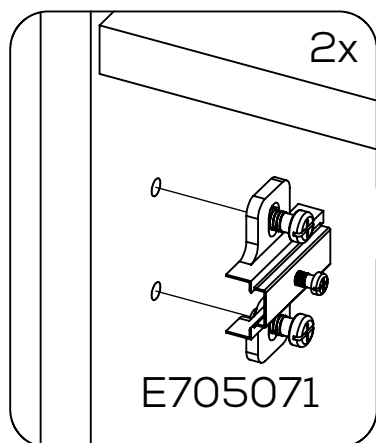

6

8

9

10

11

K329 = Glasplatte 526x400x4

14

15