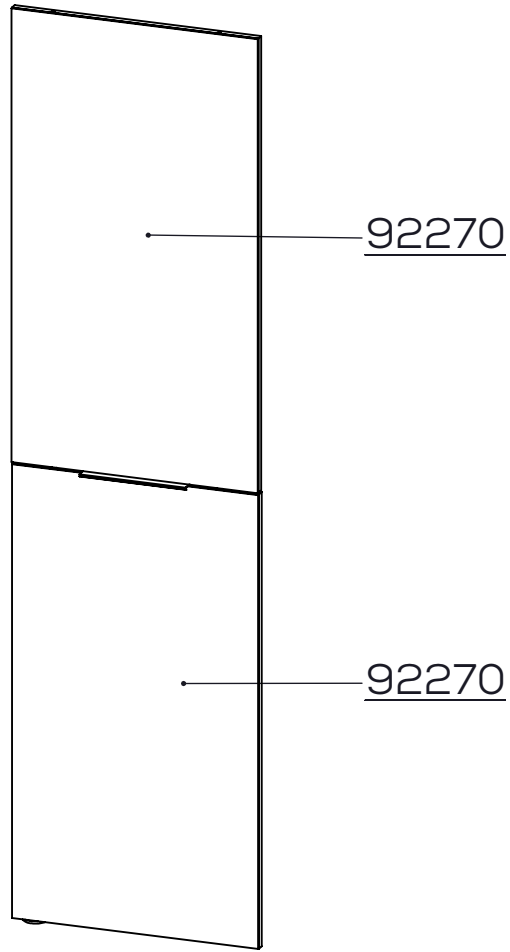

25.07.2019

1

maja-moebel.de