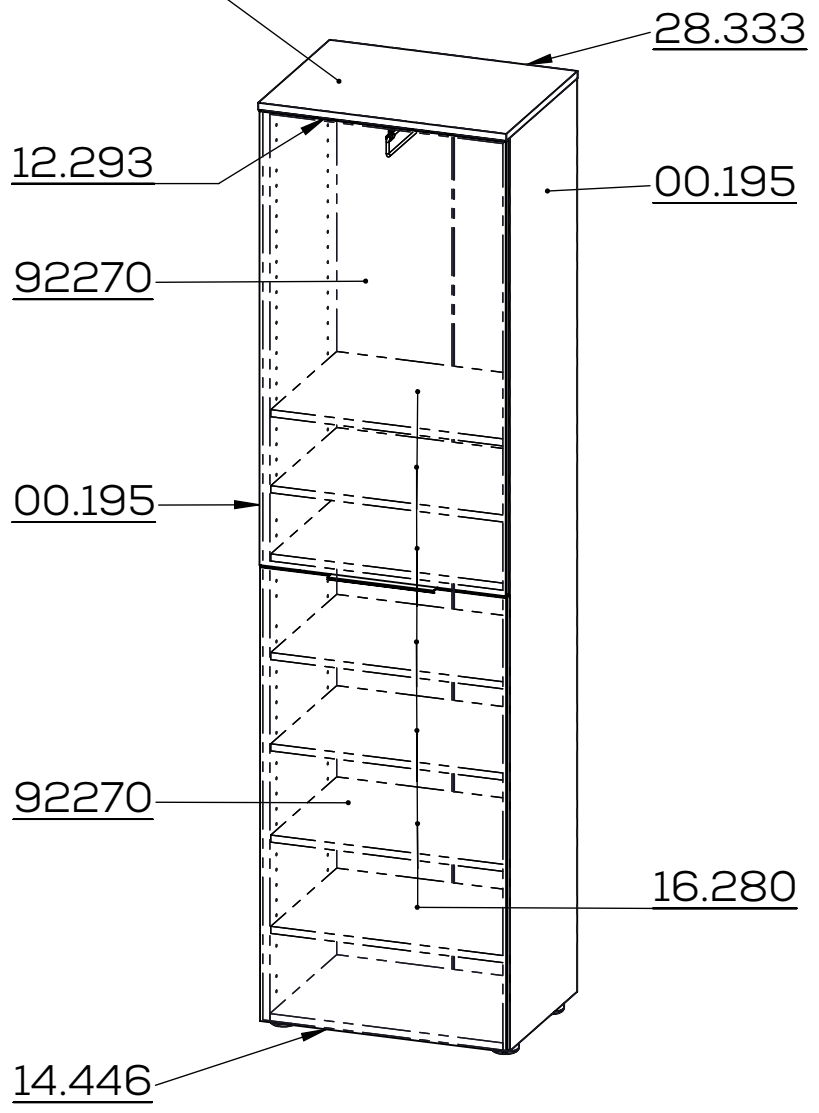

25.07.2019

1

maja-moebel.de