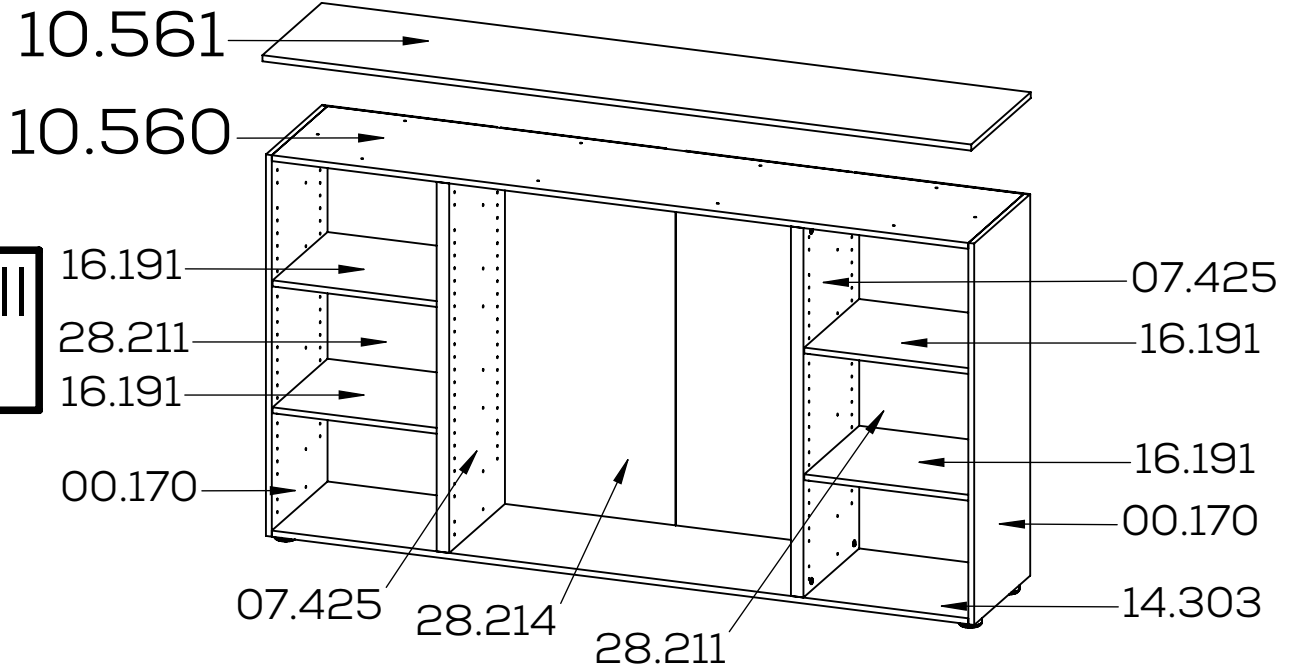

12x Ø 3,5 x 13mm

1

2x

2

4

MEDIA

OFFICE

LIVING

MAJA
MÖBEL

K454-K455

**Modell
7816**

Glas (1804x400x4mm)

10.560

**Modell
7818**

22.02.2021

1