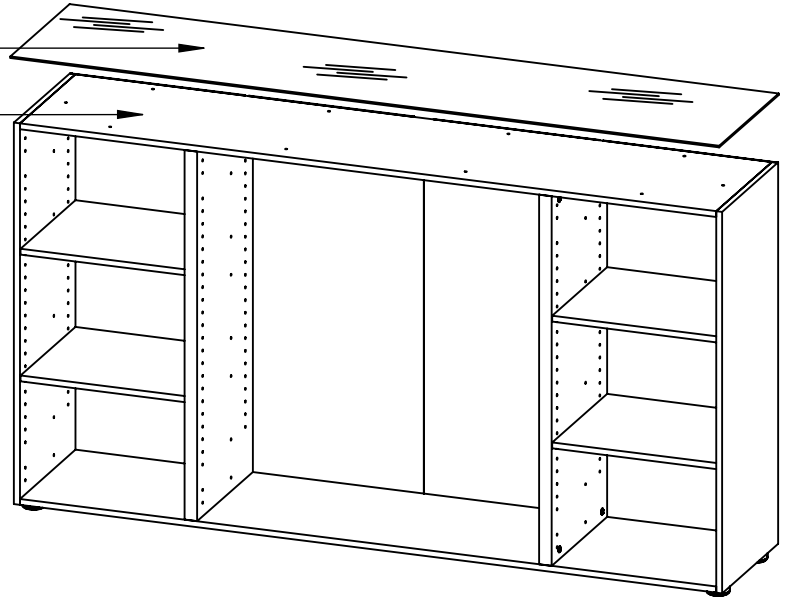

MAJA
MÖBEL

K454-K455

**Modell
7816**

Glas (1804x400x4mm)

10.560

**Modell
7818**

22.02.2021

1