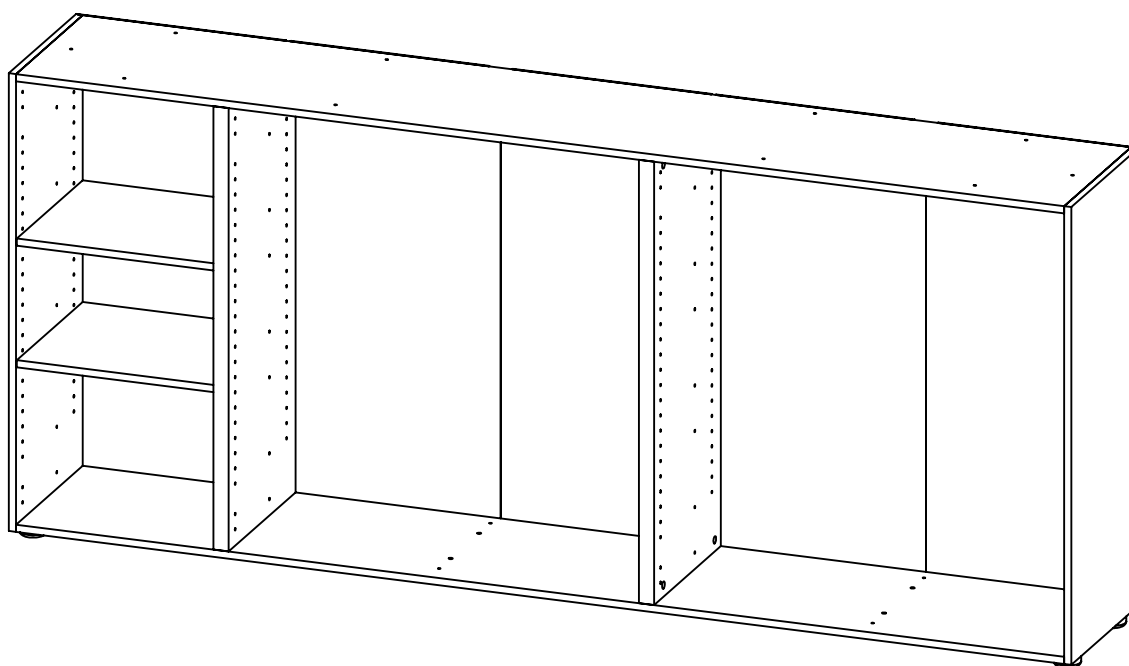

OFFICE

LIVING

MAJA
MÖBEL

K454-K644

Modell
7824/25

K645 10.003

10.002

K325 Glas
(2255x400x4mm)