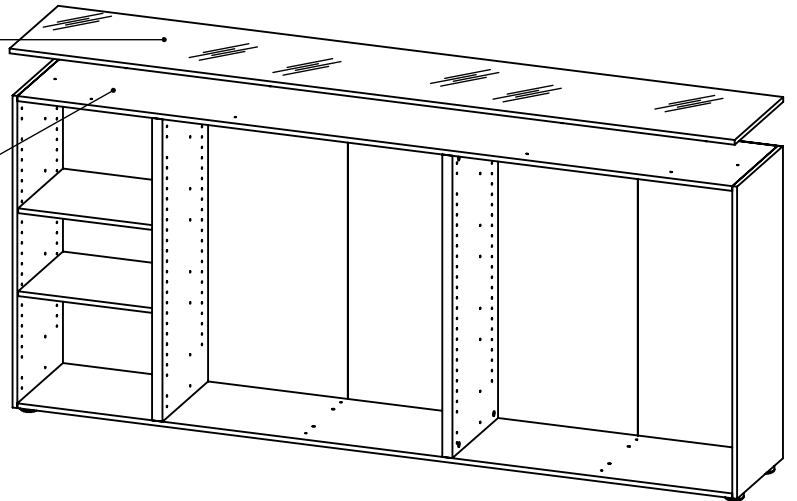

Modell
7824/25

K645 10.003

10.002

K325 Glas
(2255x400x4mm)

10.002

Modell
7826/27

45 min

22.02.2021

1

maja-moebel.de