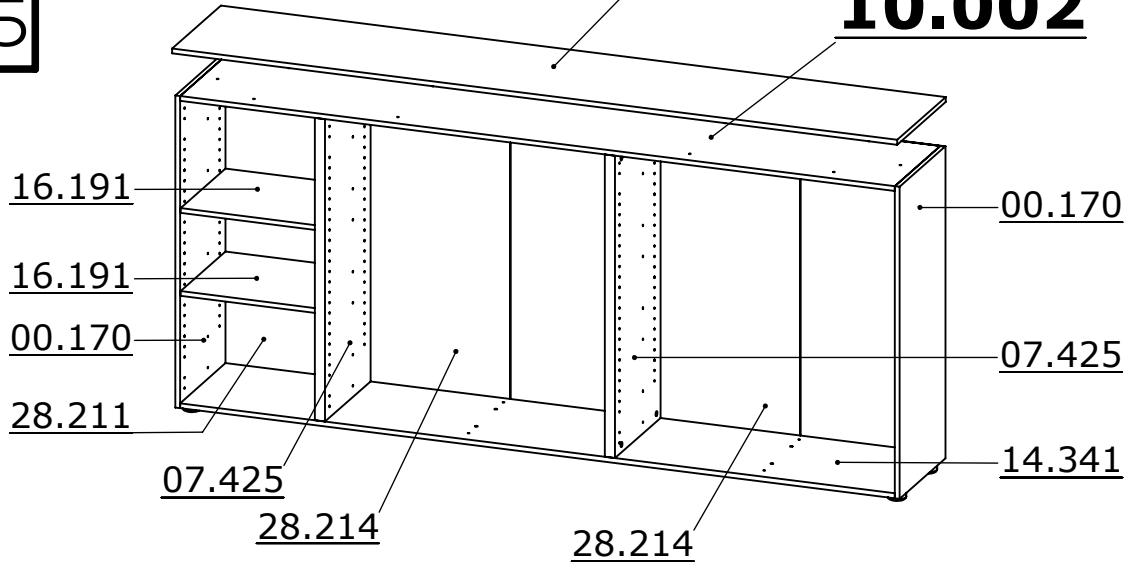

OFFICE

LIVING

MAJA
MÖBEL

K454-K644

Modell
7824/25

K645 10.003

10.002

K325 Glas
(2255x400x4mm)