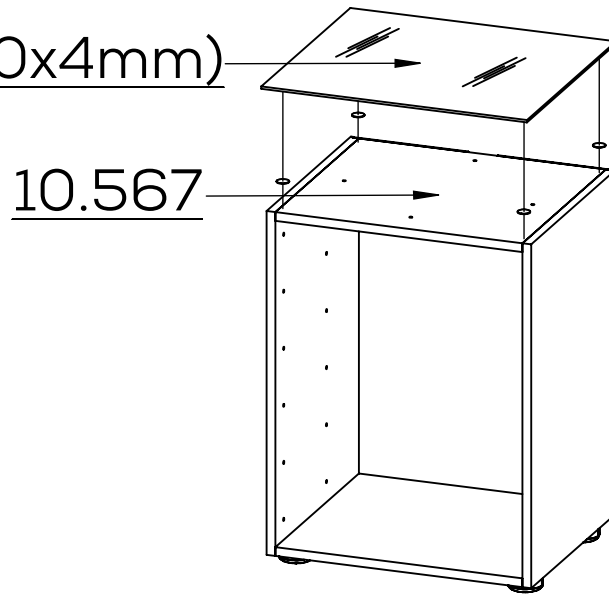

# K460

---

Modell  
7800  
7801

Glas (451x400x4mm)

Modell  
7802  
7803

05.02.2021

1

maja-moebel.de