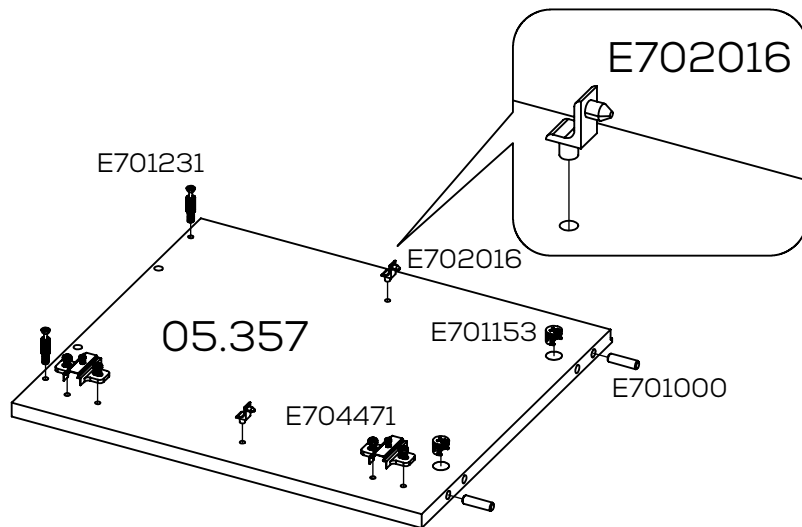

MEDIA

OFFICE

LIVING

MAJA
MÖBEL

2560

		<p>45 min</p>	
<p>12.07.2019</p>	<p>1</p>		<p>maja-moebel.de</p>

<p>E701000</p>  <p>12x</p>	<p>E701153</p>  <p>12x</p>	<p>E701231</p>  <p>12x</p>	<p>E700905</p>  <p>30x Ø 1,8 x 25mm</p>
<p>E702016</p>  <p>8x</p>	<p>E700000</p>  <p>10x Ø 4,0 x 15mm</p>	<p>E700020</p>  <p>12x Ø 3,5 x 13mm</p>	<p>E706300</p>  <p>2x</p>
<p>E710390</p>  <p>2x</p>		<p>E705071</p>  <p>4x</p>	
<p>E705048</p>  <p>4x</p>	<p>E704476</p>  <p>5x</p>		
<p>E709299</p>  <p>1x</p>			

1

2

3

4

5

6

9

10

14

15