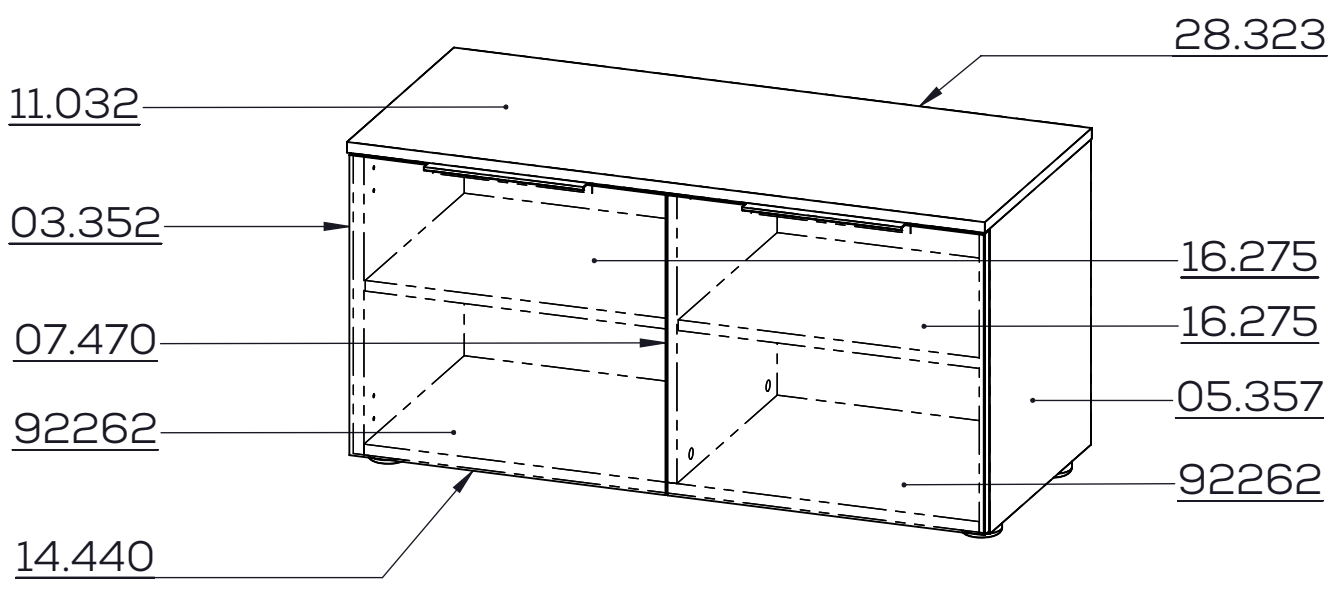

MEDIA

OFFICE

LIVING

MAJA
MÖBEL

2560

		<p>45 min</p>	
<p>12.07.2019</p>	<p>1</p>		<p>maja-moebel.de</p>

<p>E701000</p>  <p>12x</p>	<p>E701153</p>  <p>12x</p>	<p>E701231</p>  <p>12x</p>	<p>E700905</p>  <p>30x Ø 1,8 x 25mm</p>
<p>E702016</p>  <p>8x</p>	<p>E700000</p>  <p>10x Ø 4,0 x 15mm</p>	<p>E700020</p>  <p>12x Ø 3,5 x 13mm</p>	<p>E706300</p>  <p>2x</p>
<p>E710390</p>  <p>2x</p>		<p>E705071</p>  <p>4x</p>	
<p>E705048</p>  <p>4x</p>	<p>E704476</p>  <p>5x</p>		
<p>E709299</p>  <p>1x</p>			