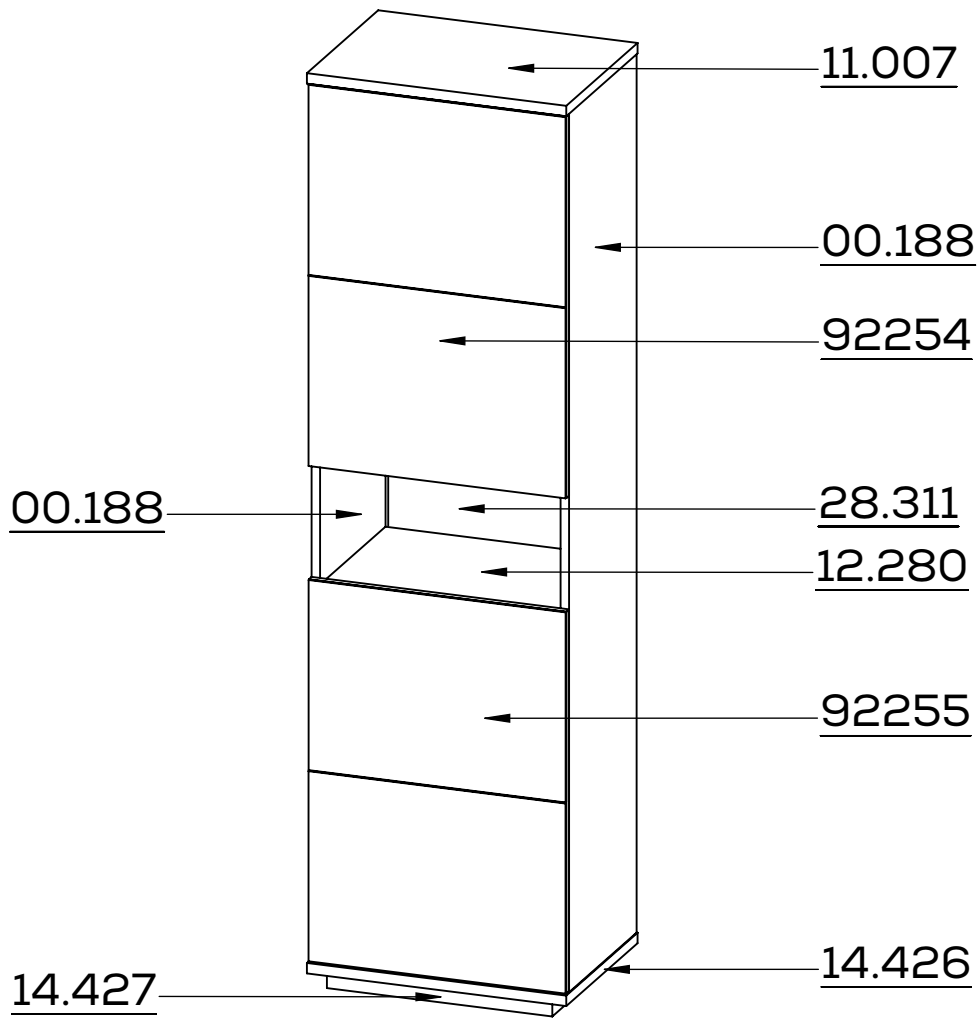

30 min

23.05.2022

1

maja-moebel.de