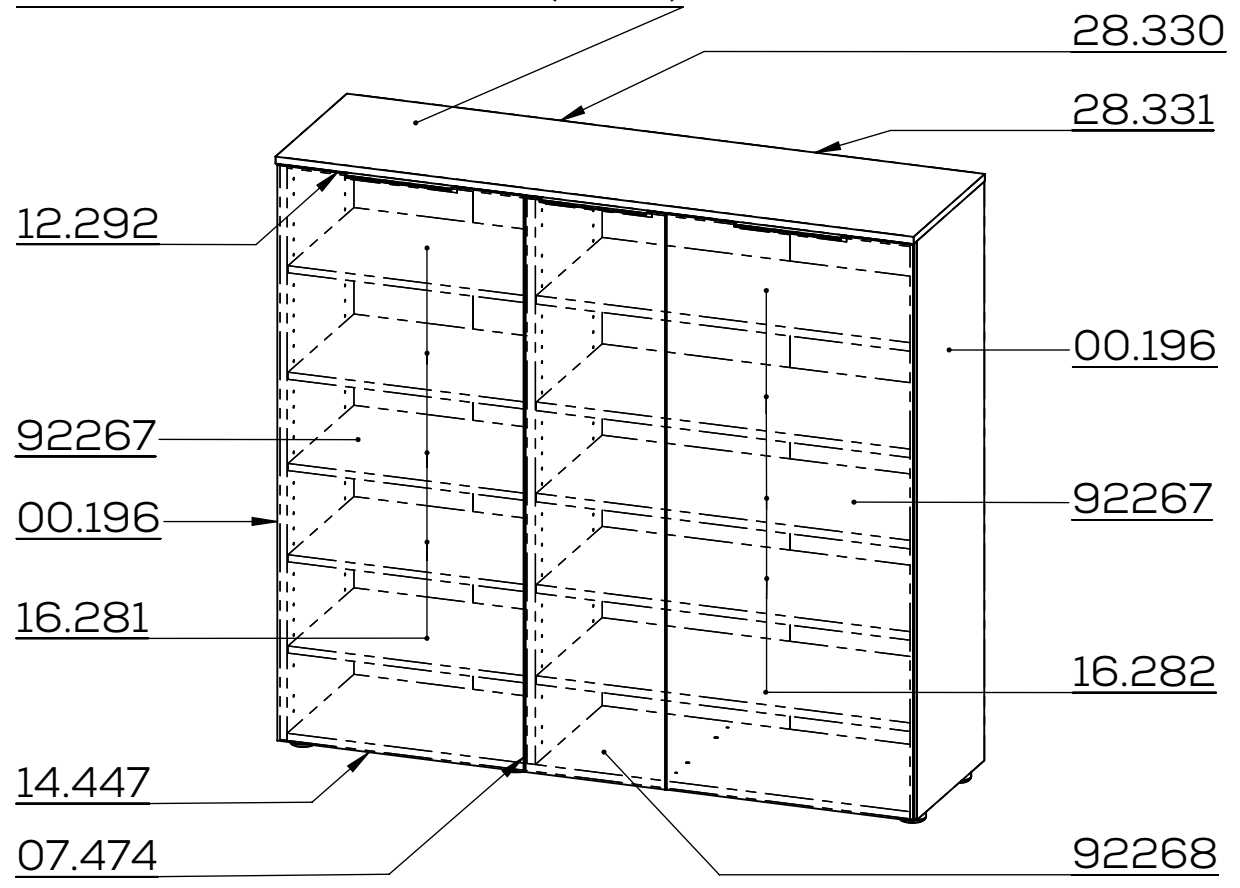

MEDIA

OFFICE

LIVING

MAJA
MÖBEL

2577-2578

2577 = 10.562 (K458)
 2578 = Glas 1353x400x4 (K323)

		<p>45 min</p>	
<p>26.10.2021</p>	<p>1</p>		<p>maja-moebel.de</p>

K540

K723

K724

K725

<p>E701000</p>  <p>12x</p>	<p>E701153</p>  <p>12x</p>	<p>E701231</p>  <p>12x</p>	<p>E702016</p>  <p>40x</p>
<p>E700020</p>  <p>24x Ø 3,5 x 13mm</p>	<p>E700000</p>  <p>10x Ø 4,0 x 15mm</p>	<p>E706300</p>  <p>3x</p>	<p>E700905</p>  <p>45x</p>
<p>E706327</p>  <p>12x</p>	<p>E701017</p>  <p>2x</p>	<p>E700000</p>  <p>4x Ø 4,0 x 25mm</p>	<p>E7000060</p>  <p>6x Ø 3,5 x 17mm</p>
<p>E709299</p>  <p>1x</p>			
<p>E704476</p>  <p>5x</p>			
<p>E705048</p>  <p>9x</p>	<p>E705071</p>  <p>9x</p>		
<p>E710390</p>  <p>3x 225mm</p>			