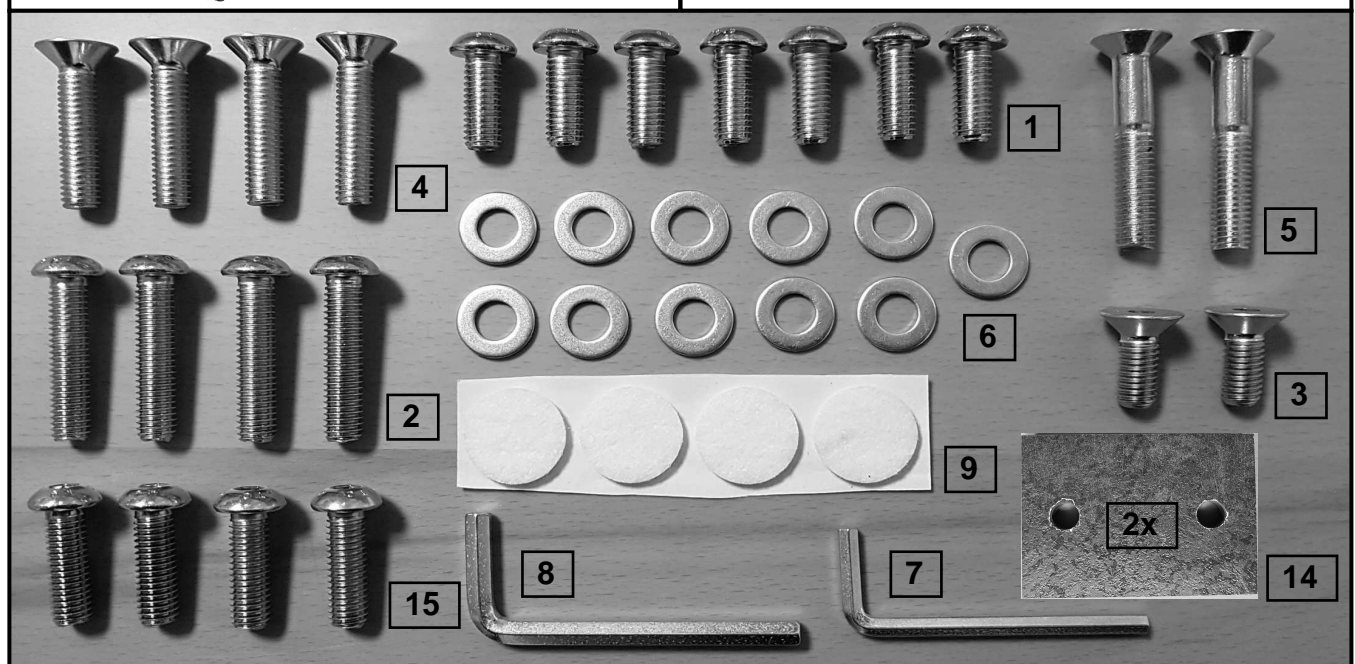

# Modell 78X3

Servicecard: Tisch Massivholz			Servicecard: Tisch HPL		
Nr.:	Bezeichnung	Menge	Nr.:	Bezeichnung	Menge
1	Flachkopfschraube M8x20	7 Stück	1	Flachkopfschraube M8x20	7 Stück
2	Flachkopfschraube M8x35	4 Stück	15	Flachkopfschraube M8x25	4 Stück
3	Senkkopfschraube M6x16	2 Stück	3	Senkkopfschraube M6x16	2 Stück
4	Senkkopfschraube M8x35	4 Stück	4	Senkkopfschraube M8x35	4 Stück
5	Senkkopfschraube M8x40	2 Stück	5	Senkkopfschraube M8x40	2 Stück
6	U-Scheibe	11 Stück	6	U-Scheibe	11 Stück
7	Sechskantschlüssel SW4	1 Stück	7	Sechskantschlüssel SW4	1 Stück
8	Sechskantschlüssel SW5	1 Stück	8	Sechskantschlüssel SW5	1 Stück
9	Filzgleiter	4 Stück	9	Filzgleiter	4 Stück
10	Wange	1 Stück	10	Wange	1 Stück
11	Gestellplatte	1 Stück	11	Gestellplatte	1 Stück
12	Blende	2 Stück	12	Blende	2 Stück
13	Gestell Bügel	2 Stück	13	Gestell Bügel	2 Stück
14	Distanzstück	2 Stück	14	-	-