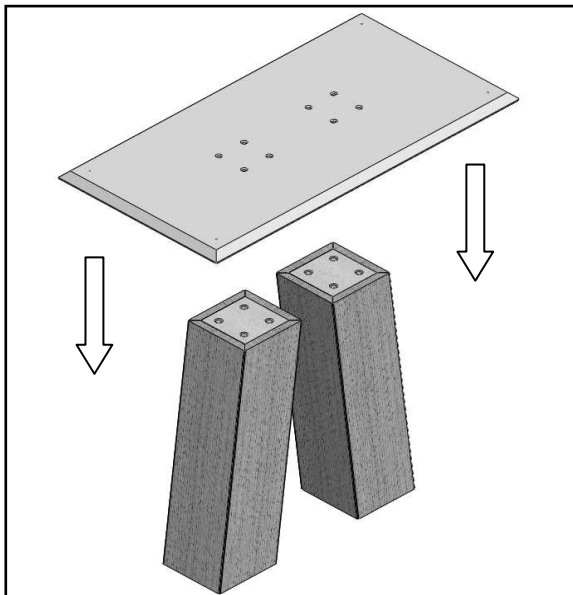

Aufbauanweisung

(assembly instructions)

Modell 4363

Servicecard Artikel 4363						
Nr.:	Bezeichnung	Menge	1	2	3	4
1	Senkschraube M8x45mm	16 Stück				
2	Flachkopfschraube M8x35 mm	6 Stück				
3	U-Scheibe 8,4x16x1,6mm	6 Stück				
4	Inbusschlüssel SW 5mm	1 Stück				

Teile-Nr.:	Anzahl

Bitte tragen Sie die benötigte Teilenummer sowie die entsprechende Menge in die nebenstehende Tabelle ein und kontaktieren Ihren Möbelhändler.

Schrauben noch nicht ganz fest anziehen!

Bei nicht vorschriftsmäßiger und/oder nicht fachmännischer Montage wird bei Personen- und/oder Sachschäden keinerlei Haftung übernommen.