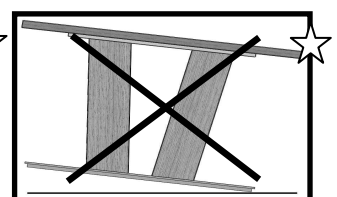

Aufbauanweisung

(assembly instructions)

Modell 4363

NIEHOFF

SITZMÖBEL

Déballage / Unpacking / Uitpakken / Auspacken

Oberteil:

Gestell:

Aufbauanweisung

(assembly instructions)

Modell 4363

Servicecard Artikel 4363						
Nr.:	Bezeichnung	Menge	1	2	3	4
1	Senkschraube M8x45mm	16 Stück				
2	Flachkopfschraube M8x35 mm	6 Stück				
3	U-Scheibe 8,4x16x1,6mm	6 Stück				
4	Inbusschlüssel SW 5mm	1 Stück				