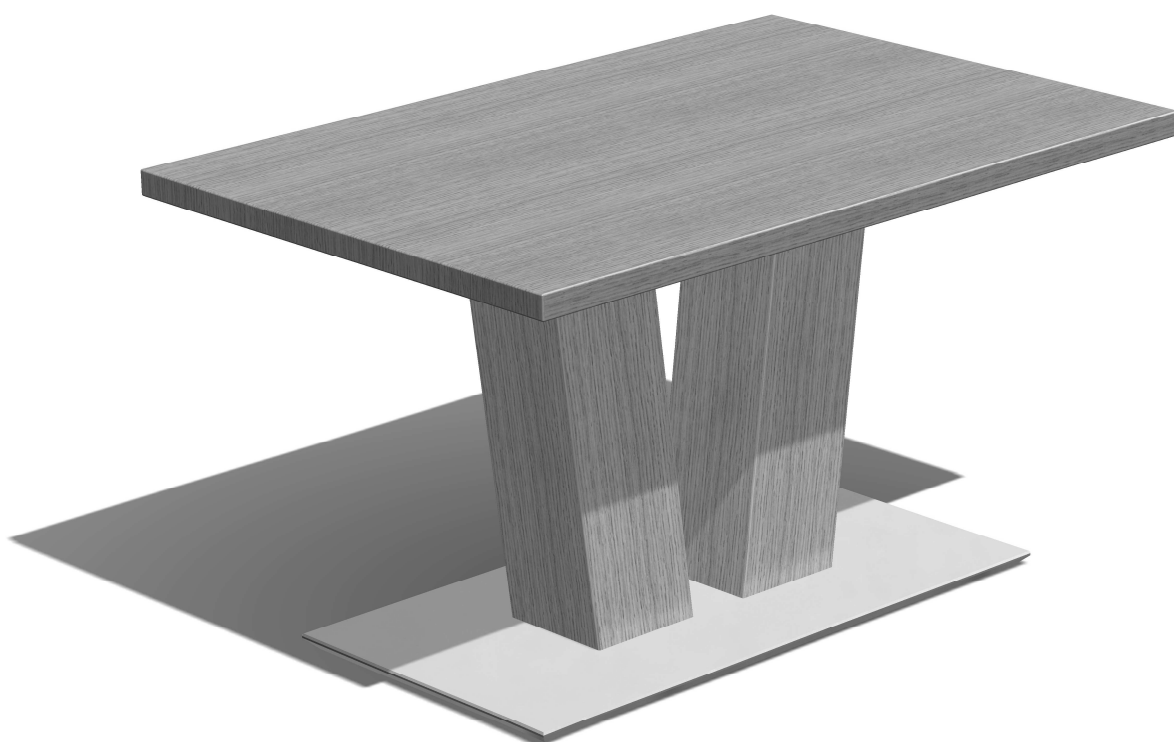

Aufbauanweisung

(assembly instructions)

Modell 4363

NIEHOFF

SITZMÖBEL

Déballage / Unpacking / Uitpakken / Auspacken

Oberteil:

Gestell:

Aufbauanweisung

(assembly instructions)

Modell 4363

Servicecard Artikel 4363						
Nr.:	Bezeichnung	Menge	1	2	3	4
1	Senkschraube M8x45mm	16 Stück				
2	Flachkopfschraube M8x35 mm	6 Stück				
3	U-Scheibe 8,4x16x1,6mm	6 Stück				
4	Inbusschlüssel SW 5mm	1 Stück				