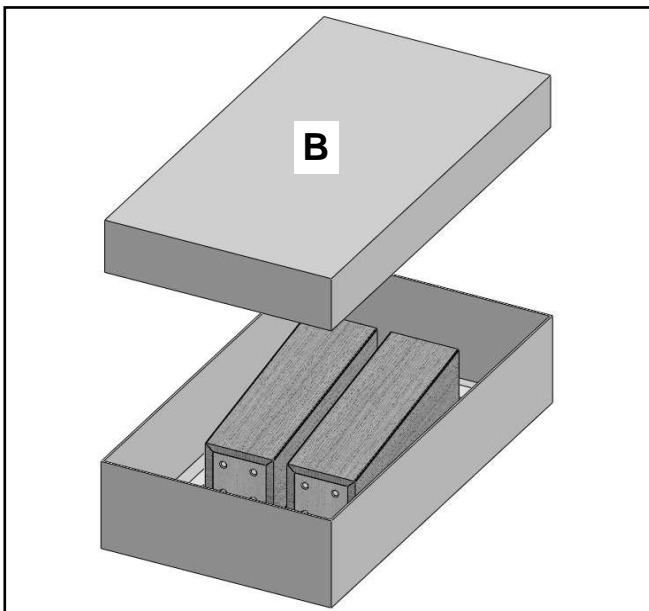

Aufbauanweisung

(assembly instructions)

Modell 4363

NIEHOFF

SITZMÖBEL

Déballage / Unpacking / Uitpakken / Auspacken

Oberteil:

Gestell:

Aufbauanweisung

(assembly instructions)

Modell 4363

Servicecard Artikel 4363						
Nr.:	Bezeichnung	Menge	1	2	3	4
1	Senkschraube M8x45mm	16 Stück				
2	Flachkopfschraube M8x35 mm	6 Stück				
3	U-Scheibe 8,4x16x1,6mm	6 Stück				
4	Inbusschlüssel SW 5mm	1 Stück				