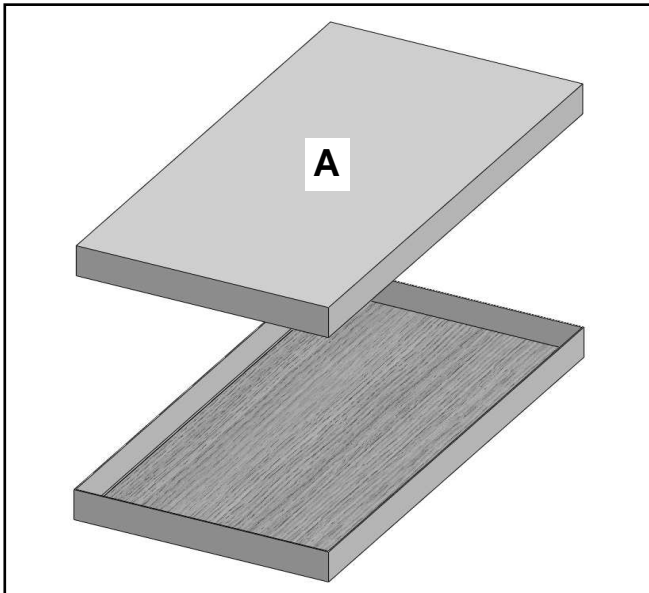

Aufbauanweisung

(assembly instructions)

Modell 4363

NIEHOFF

SITZMÖBEL

Déballage / Unpacking / Uitpakken / Auspacken

Oberteil:

Gestell:

Aufbauanweisung

(assembly instructions)

Modell 4363

Servicecard Artikel 4363						
Nr.:	Bezeichnung	Menge	1	2	3	4
1	Senkschraube M8x45mm	16 Stück				
2	Flachkopfschraube M8x35 mm	6 Stück				
3	U-Scheibe 8,4x16x1,6mm	6 Stück				
4	Inbusschlüssel SW 5mm	1 Stück				