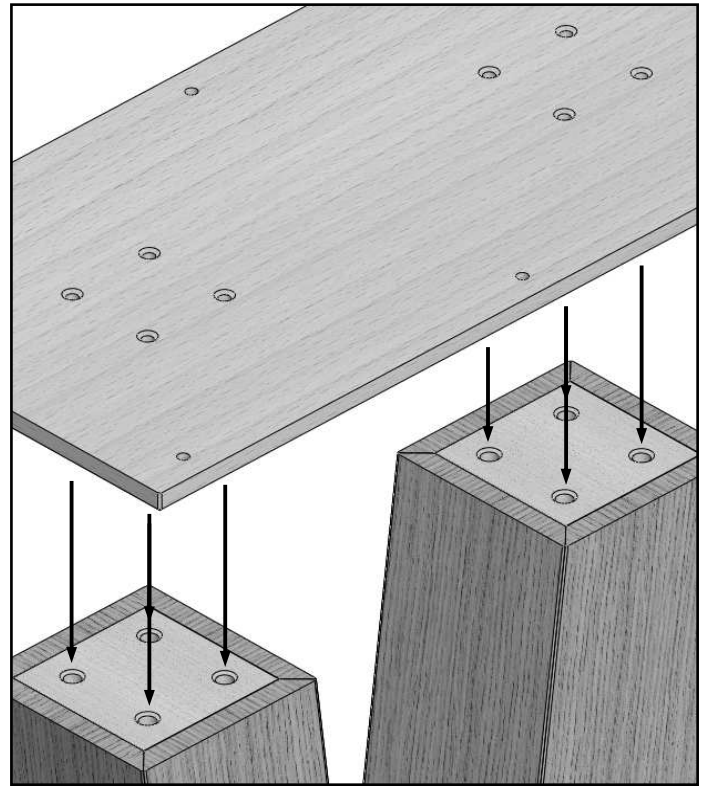

Aufbauanweisung

(assembly instructions)

Modell 4363

Bei nicht vorschriftsmäßiger und/oder nicht fachmännischer Montage wird bei Personen- und/oder Sachschäden keinerlei Haftung übernommen.