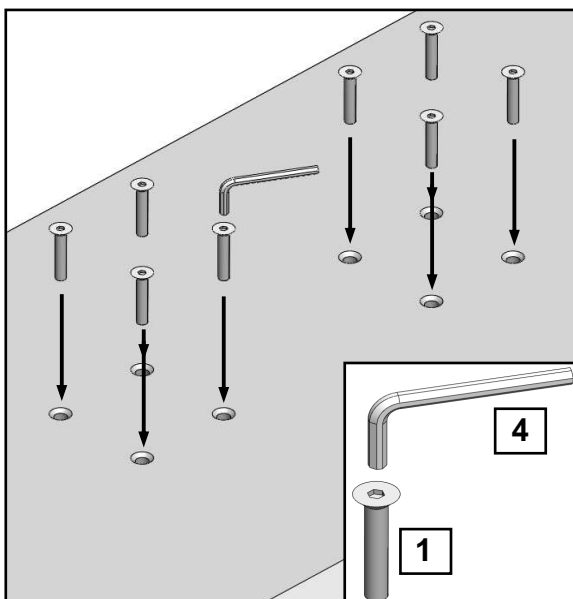

Aufbauanweisung

(assembly instructions)

Modell 4363

Servicecard Artikel 4363						
Nr.:	Bezeichnung	Menge	1	2	3	4
1	Senkschraube M8x45mm	16 Stück				
2	Flachkopfschraube M8x35 mm	6 Stück				
3	U-Scheibe 8,4x16x1,6mm	6 Stück				
4	Inbusschlüssel SW 5mm	1 Stück				

Teile-Nr.:	Anzahl

Bitte tragen Sie die benötigte Teilenummer sowie die entsprechende Menge in die nebenstehende Tabelle ein und kontaktieren Ihren Möbelhändler.

Schrauben noch nicht ganz fest anziehen!

Bei nicht vorschriftsmäßiger und/oder nicht fachmännischer Montage wird bei Personen- und/oder Sachschäden keinerlei Haftung übernommen.