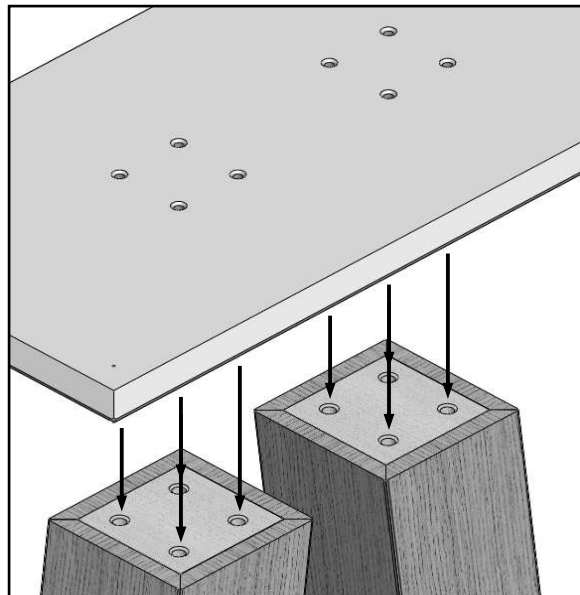

Aufbauanweisung

(assembly instructions)

Modell 4363

Servicecard Artikel 4363						
Nr.:	Bezeichnung	Menge	1	2	3	4
1	Senkschraube M8x45mm	16 Stück				
2	Flachkopfschraube M8x35 mm	6 Stück				
3	U-Scheibe 8,4x16x1,6mm	6 Stück				
4	Inbusschlüssel SW 5mm	1 Stück				

Teile-Nr.:	Anzahl

Bitte tragen Sie die benötigte Teilenummer sowie die entsprechende Menge in die nebenstehende Tabelle ein und kontaktieren Ihren Möbelhändler.

Schrauben noch nicht ganz fest anziehen!

Bei nicht vorschriftsmäßiger und/oder nicht fachmännischer Montage wird bei Personen- und/oder Sachschäden keinerlei Haftung übernommen.