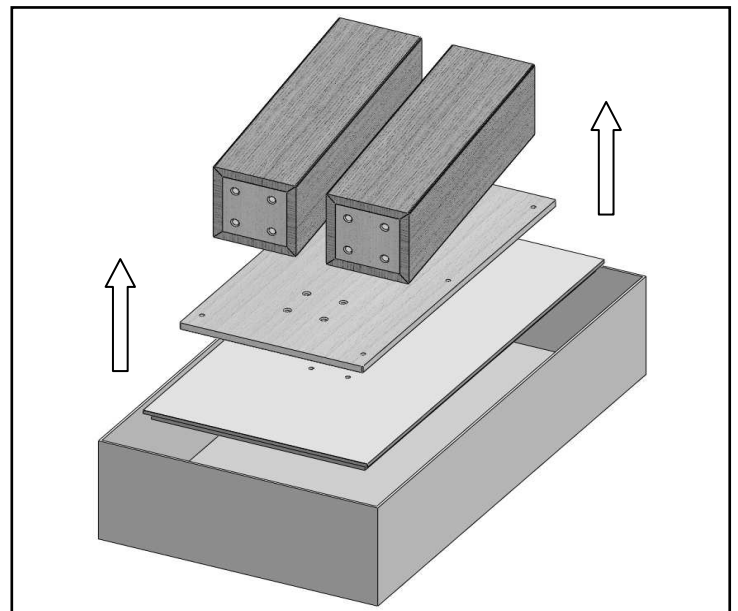

Aufbauanweisung

(assembly instructions)

Modell 4363

NIEHOFF

SITZMÖBEL

Déballage / Unpacking / Uitpakken / Auspacken

Oberteil:

Gestell:

Aufbauanweisung

(assembly instructions)

Modell 4363

Servicecard Artikel 4363						
Nr.:	Bezeichnung	Menge	1	2	3	4
1	Senkschraube M8x45mm	16 Stück				
2	Flachkopfschraube M8x35 mm	6 Stück				
3	U-Scheibe 8,4x16x1,6mm	6 Stück				
4	Inbusschlüssel SW 5mm	1 Stück				