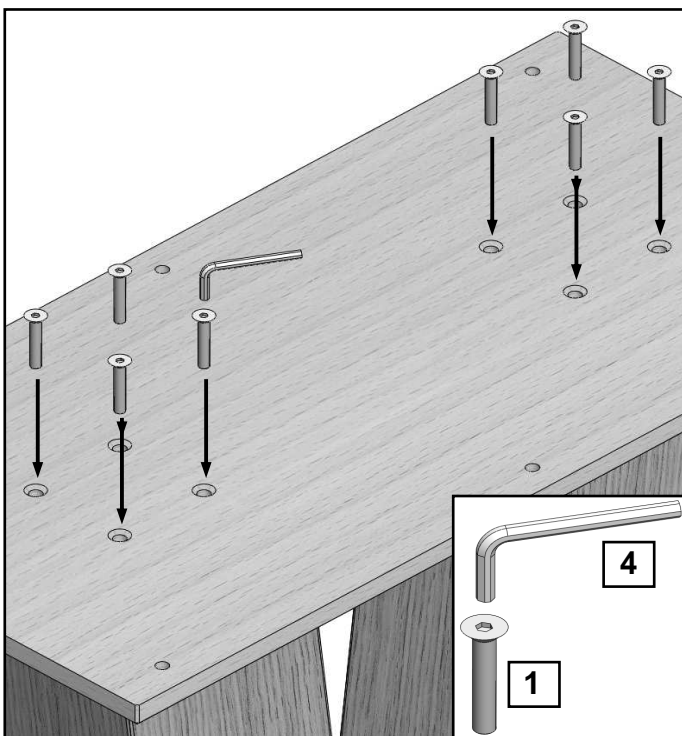

Aufbauanweisung

(assembly instructions)

Modell 4363

Bei nicht vorschriftsmäßiger und/oder nicht fachmännischer Montage wird bei Personen- und/oder Sachschäden keinerlei Haftung übernommen.