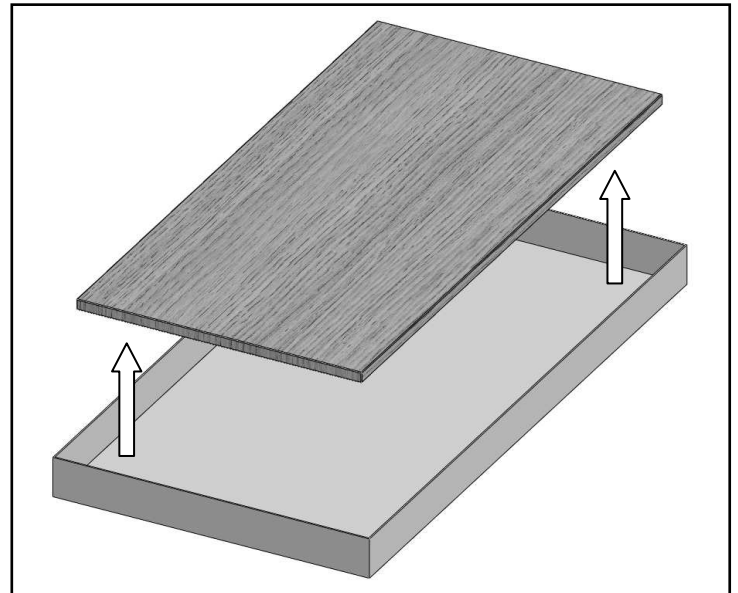

Aufbauanweisung

(assembly instructions)

Modell 4363

NIEHOFF

SITZMÖBEL

Déballage / Unpacking / Uitpakken / Auspacken

Oberteil:

Gestell:

Aufbauanweisung

(assembly instructions)

Modell 4363

Servicecard Artikel 4363						
Nr.:	Bezeichnung	Menge	1	2	3	4
1	Senkschraube M8x45mm	16 Stück				
2	Flachkopfschraube M8x35 mm	6 Stück				
3	U-Scheibe 8,4x16x1,6mm	6 Stück				
4	Inbusschlüssel SW 5mm	1 Stück				