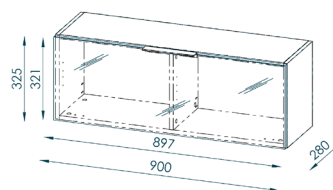

MAJA SHINO Hängeschrank 1150

PRODUKTEIGENSCHAFTEN

- Metallgriff
- Klappe gedämpft
- Öffnung der Klappe wählbar (oben oder unten)
- Holzdekore Nachbildung
- kratzfest durch Melaminharzbeschichtung
- einfache und schnelle Montage

ABMESSUNGEN

(BxHxT) 900 x 330 x 280 mm

FARBAUSFÜHRUNGEN

	1150 3442	EAN 4000329011424
	weiß matt - Schwarzglas	
	1150 3468	EAN 4000329011417
	weiß matt - Weißglas	
	1150 3742	EAN 4000329011448
	schwarz matt - Schwarzglas	
	1150 3768	EAN 4000329011431
	schwarz matt - Weißglas	
	1150 7042	EAN 4000329011462
	Riviera-Eiche - Schwarzglas	
	1150 7068	EAN 4000329011455
	Riviera Eiche - Weißglas	

VERPACKUNGSDATEN

115 x 8 x 40 cm
7,5 kg

98 x 8 x 40 cm
9,5 kg

QUALITÄTSMÖBEL
MADE IN GERMANY

MAJA SHINO Hängeschrank 1150

PRODUKTEIGENSCHAFTEN

- Metallgriff
- Klappe gedämpft
- Öffnung der Klappe wählbar (oben oder unten)
- Holzdekore Nachbildung
- kratzfest durch Melaminharzbeschichtung
- einfache und schnelle Montage