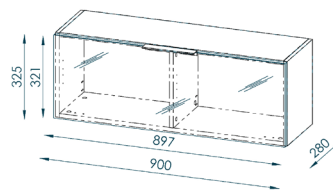

ABMESSUNGEN

(BxHxT) 900 x 330 x 280 mm

FARBAUSFÜHRUNGEN

	1150 3442	EAN 4000329011424
	weiß matt - Schwarzglas	
	1150 3468	EAN 4000329011417
	weiß matt - Weißglas	
	1150 3742	EAN 4000329011448
	schwarz matt - Schwarzglas	
	1150 3768	EAN 4000329011431
	schwarz matt - Weißglas	
	1150 7042	EAN 4000329011462
	Riviera-Eiche - Schwarzglas	
	1150 7068	EAN 4000329011455
	Riviera Eiche - Weißglas	

VERPACKUNGSDATEN

115 x 8 x 40 cm
7,5 kg

98 x 8 x 40 cm
9,5 kg

QUALITÄTSMÖBEL
MADE IN GERMANY

MAJA SHINO Hängeschrank 1150

PRODUKTEIGENSCHAFTEN

- Metallgriff
- Klappe gedämpft
- Öffnung der Klappe wählbar (oben oder unten)
- Holzdekore Nachbildung
- kratzfest durch Melaminharzbeschichtung
- einfache und schnelle Montage

KRATZFEST

VERPACKUNGSDATEN

115 x 8 x 40 cm
7,5 kg

98 x 8 x 40 cm
9,5 kg

QUALITÄTSMÖBEL
MADE IN GERMANY