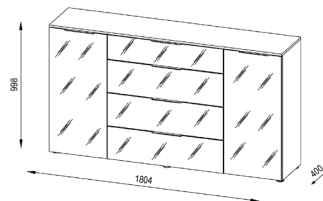

MAJA Kommode 7816

PRODUKTEIGENSCHAFTEN

- Metallgriffe
- Schubladen auf Unterflurauszügen mit gedämpftem Selbsteinzug
- Türdämpfung
- höhenverstellbare Einlegeböden
- ABS-Kante
- Holzdekore Nachbildung
- kratzfest durch Melaminharzbeschichtung
- einfache und schnelle Montage

ABMESSUNGEN

(BxHxT) 1804 x 998 x 400 mm

FARBAUSFÜHRUNGEN

	7816 2558	EAN 4000329010564
Sonoma-Eiche - Glas anthrazit		
	7816 2568	EAN 4000329010557
Sonoma-Eiche - Weißglas		
	7816 3458	EAN 4000329010540
weiß matt - Glas anthrazit		
	7816 3468	EAN 4000329010533
weiß matt - Weißglas		
	7816 6558	EAN 4000329010571
anthrazit - Glas anthrazit		
	7816 6568	EAN 4000329010588
anthrazit - Weißglas		
	7816 7058	EAN 4000329010601
Riviera Eiche - Glas anthrazit		
	7816 7068	EAN 4000329010595
Riviera Eiche - Weißglas		

VERPACKUNGSDATEN

120 x 12 x 47 cm 31 kg	119 x 8 x 53 cm 18,5 kg	108 x 11 x 46 cm 23,5 kg
198 x 8 x 53 cm 25 kg	188 x 5 x 50 cm 9 kg	

QUALITÄTSMÖBEL
MADE IN GERMANY

MAJA Kommode 7816

PRODUKTEIGENSCHAFTEN

- Metallgriffe
- Schubladen auf Unterflurauszügen mit gedämpftem Selbsteinzug
- Türdämpfung
- höhenverstellbare Einlegeböden
- ABS-Kante
- Holzdekore Nachbildung
- kratzfest durch Melaminharzbeschichtung
- einfache und schnelle Montage