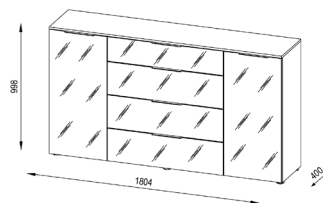

VERPACKUNGSDATEN

120 x 12 x 47 cm 31 kg	119 x 8 x 53 cm 18,5 kg	108 x 11 x 46 cm 23,5 kg
198 x 8 x 53 cm 25 kg	188 x 5 x 50 cm 9 kg	

QUALITÄTSMÖBEL
MADE IN GERMANY

MAJA Kommode 7816

PRODUKTEIGENSCHAFTEN

- Metallgriffe
- Schubladen auf Unterflurauszügen mit gedämpftem Selbsteinzug
- Türdämpfung
- höhenverstellbare Einlegeböden
- ABS-Kante
- Holzdekore Nachbildung
- kratzfest durch Melaminharzbeschichtung
- einfache und schnelle Montage

ABMESSUNGEN

(BxHxT) 1804 x 998 x 400 mm

FARBAUSFÜHRUNGEN

	7816 2558	EAN 4000329010564
Sonoma-Eiche - Glas anthrazit		
	7816 2568	EAN 4000329010557
Sonoma-Eiche - Weißglas		
	7816 3458	EAN 4000329010540
weiß matt - Glas anthrazit		
	7816 3468	EAN 4000329010533
weiß matt - Weißglas		
	7816 6558	EAN 4000329010571
anthrazit - Glas anthrazit		
	7816 6568	EAN 4000329010588
anthrazit - Weißglas		
	7816 7058	EAN 4000329010601
Riviera Eiche - Glas anthrazit		
	7816 7068	EAN 4000329010595
Riviera Eiche - Weißglas		