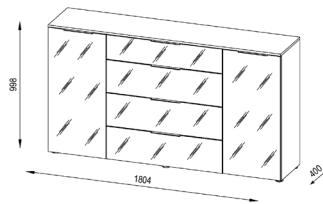

VERPACKUNGSDATEN

120 x 12 x 47 cm 31 kg	119 x 8 x 53 cm 18,5 kg	108 x 11 x 46 cm 23,5 kg
198 x 8 x 53 cm 25 kg	188 x 5 x 50 cm 9 kg	

QUALITÄTSMÖBEL
MADE IN GERMANY

MAJA Kommode 7816

PRODUKTEIGENSCHAFTEN

- Metallgriffe
- Schubladen auf Unterflurauszügen mit gedämpftem Selbsteinzug
- Türdämpfung
- höhenverstellbare Einlegeböden
- ABS-Kante
- Holzdekore Nachbildung
- kratzfest durch Melaminharzbeschichtung
- einfache und schnelle Montage

ABMESSUNGEN

(BxHxT) 1804 x 998 x 400 mm

FARBAUSFÜHRUNGEN

	7816 2558	EAN 4000329010564
Sonoma-Eiche - Glas anthrazit		
	7816 2568	EAN 4000329010557
Sonoma-Eiche - Weißglas		
	7816 3458	EAN 4000329010540
weiß matt - Glas anthrazit		
	7816 3468	EAN 4000329010533
weiß matt - Weißglas		
	7816 6558	EAN 4000329010571
anthrazit - Glas anthrazit		
	7816 6568	EAN 4000329010588
anthrazit - Weißglas		
	7816 7058	EAN 4000329010601
Riviera Eiche - Glas anthrazit		
	7816 7068	EAN 4000329010595
Riviera Eiche - Weißglas		