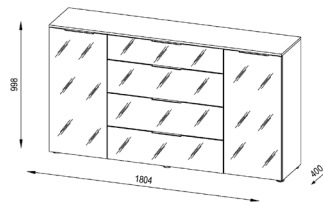

ABMESSUNGEN

(BxHxT) 1804 x 998 x 400 mm

FARBAUSFÜHRUNGEN

	7816 2558	EAN 4000329010564
Sonoma-Eiche - Glas anthrazit		
	7816 2568	EAN 4000329010557
Sonoma-Eiche - Weißglas		
	7816 3458	EAN 4000329010540
weiß matt - Glas anthrazit		
	7816 3468	EAN 4000329010533
weiß matt - Weißglas		
	7816 6558	EAN 4000329010571
anthrazit - Glas anthrazit		
	7816 6568	EAN 4000329010588
anthrazit - Weißglas		
	7816 7058	EAN 4000329010601
Riviera Eiche - Glas anthrazit		
	7816 7068	EAN 4000329010595
Riviera Eiche - Weißglas		

VERPACKUNGSDATEN

120 x 12 x 47 cm 31 kg	119 x 8 x 53 cm 18,5 kg	108 x 11 x 46 cm 23,5 kg
198 x 8 x 53 cm 25 kg	188 x 5 x 50 cm 9 kg	

QUALITÄTSMÖBEL
MADE IN GERMANY

MAJA Kommode 7816

PRODUKTEIGENSCHAFTEN

- Metallgriffe
- Schubladen auf Unterflurauszügen mit gedämpftem Selbsteinzug
- Türdämpfung
- höhenverstellbare Einlegeböden
- ABS-Kante
- Holzdekore Nachbildung
- kratzfest durch Melaminharzbeschichtung
- einfache und schnelle Montage