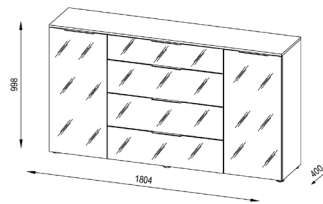

VERPACKUNGSDATEN

120 x 12 x 47 cm 31 kg	119 x 8 x 53 cm 18,5 kg	108 x 11 x 46 cm 23,5 kg
198 x 8 x 53 cm 25 kg	188 x 5 x 50 cm 9 kg	

QUALITÄTSMÖBEL
MADE IN GERMANY

MAJA Kommode 7816

PRODUKTEIGENSCHAFTEN

- Metallgriffe
- Schubladen auf Unterflurauszügen mit gedämpftem Selbsteinzug
- Türdämpfung
- höhenverstellbare Einlegeböden
- ABS-Kante
- Holzdekore Nachbildung
- kratzfest durch Melaminharzbeschichtung
- einfache und schnelle Montage

ABMESSUNGEN

(BxHxT) 1804 x 998 x 400 mm

FARBAUSFÜHRUNGEN

	7816 2558	EAN 4000329010564
Sonoma-Eiche - Glas anthrazit		
	7816 2568	EAN 4000329010557
Sonoma-Eiche - Weißglas		
	7816 3458	EAN 4000329010540
weiß matt - Glas anthrazit		
	7816 3468	EAN 4000329010533
weiß matt - Weißglas		
	7816 6558	EAN 4000329010571
anthrazit - Glas anthrazit		
	7816 6568	EAN 4000329010588
anthrazit - Weißglas		
	7816 7058	EAN 4000329010601
Riviera Eiche - Glas anthrazit		
	7816 7068	EAN 4000329010595
Riviera Eiche - Weißglas		