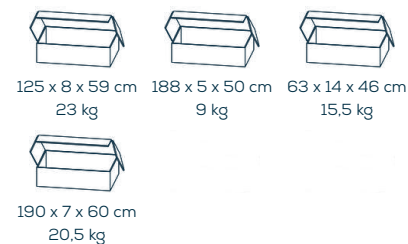

VERPACKUNGSDATEN