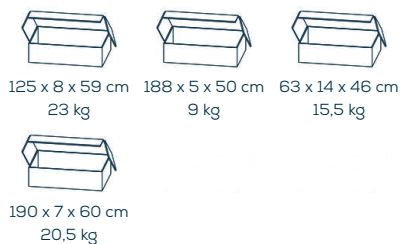

VERPACKUNGSDATEN