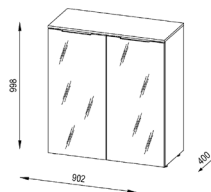

(BxHxT) 902 x 998 x 400 mm

VERPACKUNGSDATEN

119 x 8 x 53 cm 18,5 kg	108 x 9 x 53 cm 17 kg	98 x 5 x 50 cm 5 kg
98 x 8 x 45 cm 9 kg		

QUALITÄTSMÖBEL
MADE IN GERMANY

MAJA Kommode 7840

FARBAUSFÜHRUNGEN

7840 2558 EAN 4000329023458
Sonoma-Eiche - Glas anthrazit

7840 6568 EAN 4000329023472
anthrazit - Weißglas

7840 7058 EAN 4000329023496
Riviera Eiche - Glas anthrazit

7840 7068 EAN 4000329023489
Riviera Eiche - Weißglas

PRODUKTEIGENSCHAFTEN

- Metallgriffe
- Türdämpfung
- höhenverstellbare Einlegeböden
- ABS-Kante
- Holzdekore Nachbildung
- kratzfest durch Melaminharzbeschichtung
- einfache und schnelle Montage

ABMESSUNGEN

(BxHxT) 902 x 998 x 400 mm

VERPACKUNGSDATEN

119 x 8 x 53 cm
18,5 kg

108 x 9 x 53 cm
17 kg

98 x 5 x 50 cm
5 kg

98 x 8 x 45 cm
9 kg

QUALITÄTSMÖBEL
MADE IN GERMANY