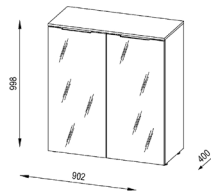

MAJA Kommode 7840

FARBAUSFÜHRUNGEN

	7840 2558 EAN 4000329023458 Sonoma-Eiche - Glas anthrazit
	7840 2568 EAN 4000329023441 Sonoma-Eiche - Weißglas
	7840 3458 EAN 4000329023427 weiß matt - Glas anthrazit
	7840 3468 EAN 4000329023410 weiß matt - Weißglas
	7840 6558 EAN 4000329023465 anthrazit - Glas anthrazit
	7840 6568 EAN 4000329023472 anthrazit - Weißglas
	7840 7058 EAN 4000329023496 Riviera Eiche - Glas anthrazit
	7840 7068 EAN 4000329023489 Riviera Eiche - Weißglas

(BxHxT) 902 x 998 x 400 mm

VERPACKUNGSDATEN

119 x 8 x 53 cm 18,5 kg	108 x 9 x 53 cm 17 kg	98 x 5 x 50 cm 5 kg
98 x 8 x 45 cm 9 kg		

QUALITÄTSMÖBEL
MADE IN GERMANY

MAJA Kommode 7840

FARBAUSFÜHRUNGEN

7840 2558 EAN 4000329023458
Sonoma-Eiche - Glas anthrazit

ABMESSUNGEN

(BxHxT) 902 x 998 x 400 mm

VERPACKUNGSDATEN

119 x 8 x 53 cm
18,5 kg

108 x 9 x 53 cm
17 kg

98 x 5 x 50 cm
5 kg

98 x 8 x 45 cm
9 kg

QUALITÄTSMÖBEL
MADE IN GERMANY