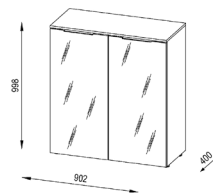

MAJA Kommode 7841

FARBAUSFÜHRUNGEN

	7841 2561	EAN 4000329023526
	Sonoma-Eiche - Glas anthrazit matt	
	7841 3461	EAN 4000329023519
	weiß matt - Glas anthrazit matt	
	7841 6561	EAN 4000329023533
	anthrazit - Glas anthrazit matt	
	7841 7061	EAN 4000329023502
	Riviera Eiche - Glas anthrazit matt	

(BxHxT) 902 x 998 x 400 mm

VERPACKUNGSDATEN

119 x 8 x 53 cm	108 x 9 x 53 cm	98 x 5 x 50 cm
18,5 kg	17 kg	5 kg
98 x 8 x 45 cm		
9 kg		

QUALITÄTSMÖBEL
MADE IN GERMANY