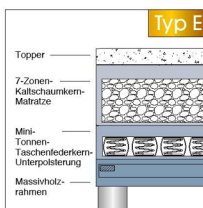

BOXSPRING-
KOMFORTBETT

Riona

QUALITÄT AUS DEUTSCHLAND

In den Größen: 160 x 200 cm
100 x 200 cm 180 x 200 cm
140 x 200 cm 200 x 200 cm

BITTE WÄHLEN SIE:

SYSTEMAUFBAU BOXSPRINGBETT. 5 verschiedene Typen erhältlich.

KOMFORT PUR.

Für den unvergleichlichen Liegekomfort sorgt die Kombination aus einem speziell gefederten Boxspringuntergestell sowie einer exakt darauf abgestimmten Matratze

VORTEILE BOXSPRING:

- hervorragender Liegekomfort
 - druckentlastende Eigenschaften
 - körperunterstützende Liegezonen
 - optimale Hygieneigenschaften
 - klimaregulierender Bezug
 - optimale Gewichtsverteilung
 - luftdurchlässig und transpirationsmindernd
- Für weitere Informationen sprechen Sie bitte unser fachkundiges Verkaufspersonal an!