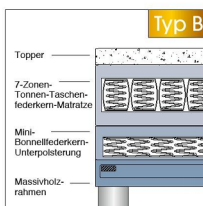

BOXSPRING-
KOMFORTBETT

Riona

QUALITÄT AUS DEUTSCHLAND

In den Größen: 160 x 200 cm
100 x 200 cm 180 x 200 cm
140 x 200 cm 200 x 200 cm

BITTE WÄHLEN SIE:

SYSTEMAUFBAU BOXSPRINGBETT. 5 verschiedene Typen erhältlich.

KOMFORT PUR.

Für den unvergleichlichen Liegekomfort sorgt die Kombination aus einem speziell gefederten Boxspringuntergestell sowie einer exakt darauf abgestimmten Matratze

VORTEILE BOXSPRING:

- hervorragender Liegekomfort
 - druckentlastende Eigenschaften
 - körperunterstützende Liegezonen
 - optimale Hygieneigenschaften
 - klimaregulierender Bezug
 - optimale Gewichtsverteilung
 - luftdurchlässig und transpirationsmindernd
- Für weitere Informationen sprechen Sie bitte unser fachkundiges Verkaufspersonal an!