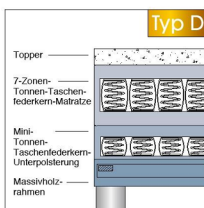

BOXSPRING-
KOMFORTBETT

Riona

QUALITÄT AUS DEUTSCHLAND

In den Größen: 160 x 200 cm
100 x 200 cm 180 x 200 cm
140 x 200 cm 200 x 200 cm

BITTE WÄHLEN SIE:

SYSTEMAUFBAU BOXSPRINGBETT. 5 verschiedene Typen erhältlich.

KOMFORT PUR.

Für den unvergleichlichen Liegekomfort sorgt die Kombination aus einem speziell gefederten Boxspringuntergestell sowie einer exakt darauf abgestimmten Matratze

VORTEILE BOXSPRING:

- hervorragender Liegekomfort
 - druckentlastende Eigenschaften
 - körperunterstützende Liegezonen
 - optimale Hygieneigenschaften
 - klimaregulierender Bezug
 - optimale Gewichtsverteilung
 - luftdurchlässig und transpirationsmindernd
- Für weitere Informationen sprechen Sie bitte unser fachkundiges Verkaufspersonal an!