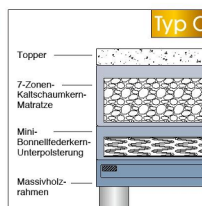

BOXSPRING-
KOMFORTBETT

Riona

QUALITÄT AUS DEUTSCHLAND

In den Größen: 160 x 200 cm
100 x 200 cm 180 x 200 cm
140 x 200 cm 200 x 200 cm

BITTE WÄHLEN SIE:

SYSTEMAUFBAU BOXSPRINGBETT. 5 verschiedene Typen erhältlich.

KOMFORT PUR.

Für den unvergleichlichen Liegekomfort sorgt die Kombination aus einem speziell gefederten Boxspringuntergestell sowie einer exakt darauf abgestimmten Matratze

VORTEILE BOXSPRING:

- hervorragender Liegekomfort
 - druckentlastende Eigenschaften
 - körperunterstützende Liegezonen
 - optimale Hygieneigenschaften
 - klimaregulierender Bezug
 - optimale Gewichtsverteilung
 - luftdurchlässig und transpirationsmindernd
- Für weitere Informationen sprechen Sie bitte unser fachkundiges Verkaufspersonal an!