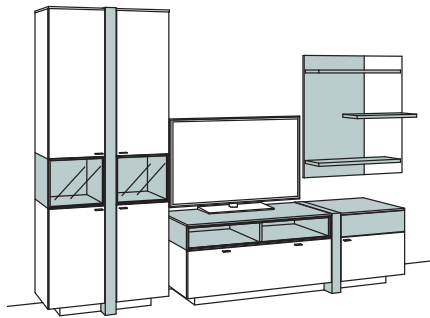

Kombination AB07-....

AB57-.... spiegelseitig zur Abbildung (preisgleich)

B 325 cm
H 214 cm
T 53/43/23 cm

KOMBI-GESAMTPREIS

-2476 Lack / Holz
-7676 Holz

Kombination bestehend aus:

1x	Vitrine albero	9577-....
1x	Lowboard albero	9507-....
1x	Hängetype albero	9529-....

BELEUCHTUNGS-PAKET:

Komplette Beleuchtung inkl. Trafo, Verlängerung u. Funkdimmer **BL07-0000**

BELEUCHTUNG für Einzelbestellungen:

2x	2er Set LED-Beleuchtung für Fach, Vitrine/Lowboard à	9611-0002
1x	3er Set LED-Beleuchtung, Hängetype	9611-0003
1x	Sockelbodenbeleuchtung, Vitrine	9614-0001
1x	Sockelbodenbeleuchtung, Lowboard	9614-0004
1x	Trafo	9615-0000
1x	Extra Verlängerung albero	9616-0000
1x	Funkdimmer-Set	0094-0015

Zusatzausstattung, wahlweise:

1x	Kabeldurchlass, Lowboard	9619-0000