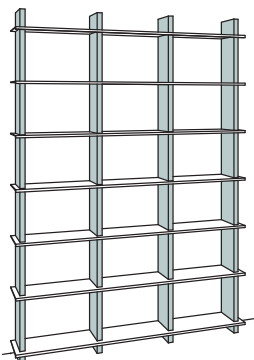

KOMBI-GESAMTPREIS

Lieferbare Ausführungen:

- -2400 Lack weiß matt
- -2476 Lack weiß matt / Santanaeiche hell geölt*

*Bei Kombination von Lack + Holz:
Böden immer in Lackfarbe / Stollen immer in Holzfarbe.

Kombination bestehend aus:

4x	Basisstollen albero	9600..00
1x	Regalboden albero	9606..03
4x	Rasterstollen albero	9602..00
1x	Regalboden albero	9606..03
4x	Rasterstollen albero	9602..00
1x	Regalboden albero	9606..03
4x	Rasterstollen albero	9602..00
1x	Regalboden albero	9606..03
4x	Rasterstollen albero	9602..00
1x	Regalboden albero	9606..03
4x	Rasterstollen albero	9602..00
1x	Regalboden albero	9606..03
4x	Rasterstollen albero	9602..00
1x	Regalboden albero	9606..03
4x	Abschlussstollen albero	9603..00

Zusatzausstattung, wahlweise:

Regalrückwand (zwischen Rasterstollen)	9608..00
LED Beleuchtung albero, für Regalrückwand	9612-0001
Trafo albero	9615-0000
Extra Verlängerung albero	9616-0000
Funkdimmer-Set	0094-0015