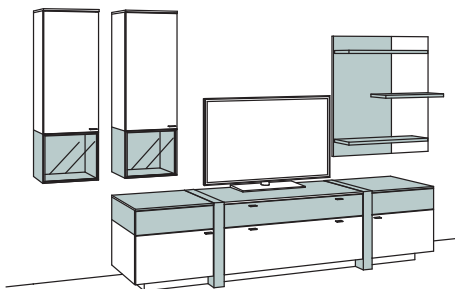

Kombination AB08-....

AB58-.... spiegelseitig zur Abbildung (preisgleich)

B 355 cm
H 190 cm
T 53/33/23 cm

KOMBI-GESAMTPREIS

-2476 Lack / Holz
-7676 Holz

Kombination bestehend aus:

2x	Hängetype albero	9527-....
1x	Lowboard albero	9518-....
1x	Hängetype albero	9529-....

BELEUCHTUNGS-PAKET:

Komplette Beleuchtung inkl. Trafo, Verlängerung u. Funkdimmer **BL08-0000**

BELEUCHTUNG für Einzelbestellungen:

2x	1er Set LED-Beleuchtung, Hängetype à	9611-0001
1x	3er Set LED-Beleuchtung, Hängetype	9611-0003
2x	1er Set LED-Beleuchtung außen, Hängetype à	9613-0001
1x	Sockelbodenbeleuchtung, Lowboard	9614-0006
1x	Trafo	9615-0000
1x	Extra Verlängerung albero	9616-0000
1x	Funkdimmer-Set	0094-0015

Zusatzausstattung, wahlweise:

1x	Kabeldurchlass, Lowboard	9619-0000