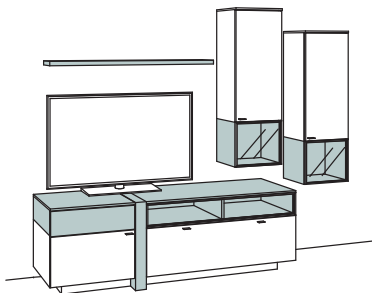

Kombination AB05-....

AB55-.... spiegelseitig zur Abbildung (preisgleich)

B 249 cm
H 198 cm
T 53/33/20 cm

KOMBI-GESAMTPREIS

-2476 Lack / Holz
-7676 Holz

Kombination bestehend aus:

1x Lowboard albero	9508-....
1x Wandboard albero	9591-..00
2x Hängetype albero	9528-....

BELEUCHTUNGS-PAKET:

Komplette Beleuchtung inkl. Trafo, Verlängerung u. Funkdimmer **BL05-0000**

BELEUCHTUNG für Einzelbestellungen:

1x 2er Set LED-Beleuchtung, Wandboard	9610-0002
2x 1er Set LED-Beleuchtung, Hängetype à	9611-0001
1x 2er Set LED-Beleuchtung für Fach, Lowboard	9611-0002
2x 1er Set LED-Beleuchtung außen, Hängetype à	9613-0001
1x Sockelbodenbeleuchtung, Lowboard	9614-0004
1x Trafo	9615-0000
1x Extra Verlängerung albero	9616-0000
1x Funkdimmer-Set	0094-0015

Zusatzausstattung, wahlweise:

1x Kabeldurchlass, Lowboard	9619-0000

Wandboard immer in Holzfarbe.