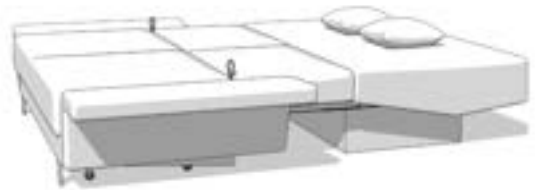

Bedienung Schubkastensofa

Video

<https://youtu.be/gPgN4vM9KME>