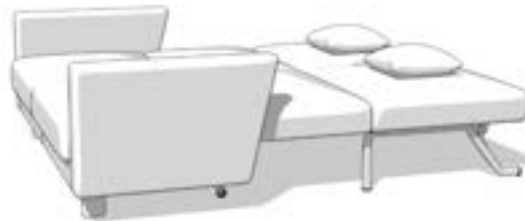

# Demontage Schubkastensofa

Video

<https://youtu.be/gPgN4vM9kME>

© 2024 Lohrmeier + Laukötter, Delbrück

# Bedienung Faltsofa mit Armlehnen