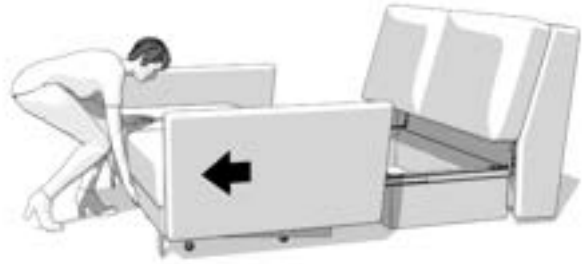

Bedienung Schubkastensofa

Video

<https://youtu.be/gPgN4vM9KME>