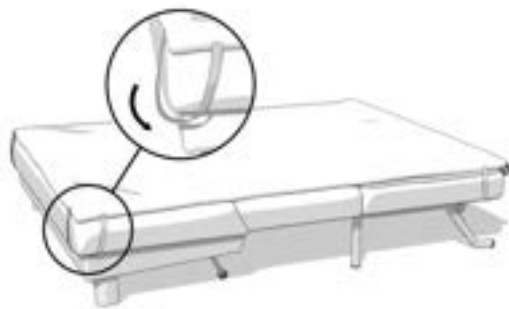

# Demontage Schubkastensofa

Video

<https://youtu.be/gPgN4vM9kME>

© 2024 Lohrmeier + Laukötter, Delbrück

# Bedienung Faltsofa mit Armlehnen